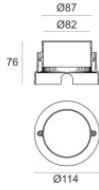

#### Cables Electrification

Cable connector	No
-----------------	----

Orma\_IB | Effects | Accessories  
**83645M18**

**Einbaugehäuse**

installationsposition: boden; typ installation: mauerwerk L=114mm, H=76mm, D=114mm.  
Material:Kunststoff ABS, farbe:Schwarz.