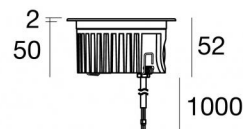

Uplights | x powerLED 0 W DC 24 V | CRI 80  
83645M18

Ø97

Technische Daten	
Typ	Begehbar - -
Installationsposition	Boden
Installationsumgebung	Outdoor
Lichtquelle	LED
Circuit structure	powerLED
Optik	Elliptic Narrow Spot (Wall Grazing)
Light emission direction	upward
Lampe Nennleistung	0 W DC
Eingangsspannungsbereich	24 V
Ähnlichste Farbtemperatur / Tone	2700 K
Farbwiedergabeindex	80 Ra
Gleichstrom/Gleichspannung	CV
Isolierklasse	3
IP	IP68
Installationsbeschränkung	Nicht für Einsatz unter Wasser
IK	IK10
Glühdrahtprüfung	850°
Direkte Montage auf normal entflammaren Oberflächen	Ja
CE	Ja
Einschließlich Driver	Nein
C.V. - C.C. Converter	24 V Konverter enthalten
Leuchte dimmbar	Nein
Schwenkbarkeit	Nein
Drehbarkeit	Nein
Begehbarkeit	Ja
Überrollbarkeit	Nein
Einschließlich Kabel	Ja
Kabellänge	1 m
Harzbeschichtung	Ja
Typ Lichtabstrahlung	Einflammig
Nettogewicht	0.5 Kg
Schutz vor elektrostatischen Entladungen	Nein
Schutz vor Stoßspannungen	Nein
Technische Merkmale des Produkts	Acquastop