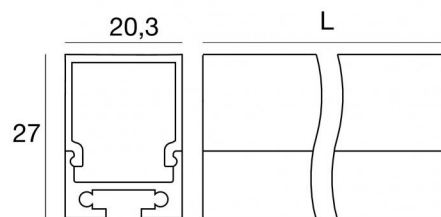

Modular
83137

Technische Daten	
Typ	Profil
Installationsposition	Wand - Decke
Installationsumgebung	Indoor
Glühdrahtprüfung	Nein
Direkte Montage auf normal entflammaren Oberflächen	Ja
CE	Ja
Leuchte dimmbar	Nein
Schwenkbarkeit	Nein
Drehbarkeit	Nein
Begehbarkeit	Nein
Überrollbarkeit	Nein
Einschließlich Kabel	Nein
Harzbeschichtung	Nein
Modularity	Modular

Oberfläche Gehäuse	
Material	Aluminium
Farbe	Schwarz eloxiert
Bearbeitungstyp	Eloxierung

Modular
83137

Components

		<p>Dropper RGB 60 LEDs/m - LED Strip topLED 72 W DC 24 V 14.4 W/m</p>	<p>Code <u>98025</u></p>
		<p>Ribbon Basic 60 LEDs/m - LED Strip topLED 24 W DC 24 V 4.8 W/m 570.2 Lm/m</p>	<p>Code <u>98012</u></p>
		<p>Ribbon Basic 60 LEDs/m - LED Strip topLED 24 W DC 24 V 4.8 W/m 540 Lm/m</p>	<p>Code <u>98011</u></p>
		<p>Ribbon 120 LEDs/m - LED Strip topLED 60 W DC 24 V 12 W/m 1367.8 Lm/m</p>	<p>Code <u>98077</u></p>
		<p>Ribbon 120 LEDs/m - LED Strip topLED 60 W DC 24 V 12 W/m 1236 Lm/m</p>	<p>Code <u>98078</u></p>
		<p>Ribbon RGB 60 LEDs/m - LED Strip topLED 72 W DC 24 V 14.4 W/m</p>	<p>Code <u>98017</u></p>
		<p>Ribbon 240 LEDs/m</p>	<p>Code <u>98083</u></p>
		<p>Ribbon 240 LEDs/m - LED Strip topLED 96 W DC 24 V 19.2 W/m 1537.8 Lm/m</p>	<p>Code <u>98084</u></p>

LUNO_20/27 | Profiles | Accessories
83137

Klammer
L=9mm, H=8.8mm, D=21.8mm.
Material:Eisen, farbe:poliert, bearbeitungstyp :Waschen.

Code
98931

Diffusor
Material:PC, farbe:Schwarz.

Finish
Black **Code**
83138