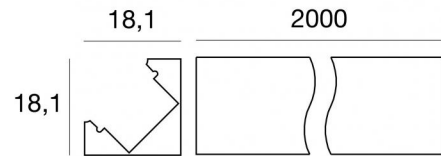

Modular  
83131

Technische Daten	
Typ	Profile
Installationsposition	Wand - Decke
Installationsumgebung	Indoor
Glühdrahtprüfung	Nein
Direkte Montage auf normal entflammaren Oberflächen	Ja
CE	Ja
Leuchte dimmbar	Nein
Schwenkbarkeit	Nein
Drehbarkeit	Nein
Begehbarkeit	Nein
Überrollbarkeit	Nein
Einschließlich Kabel	Nein
Harzbeschichtung	Nein
Modularity	Modular