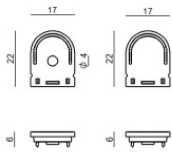

Endkappe
Material:Kunststoff ABS, farbe:Schwarz.

Code
C-V400030