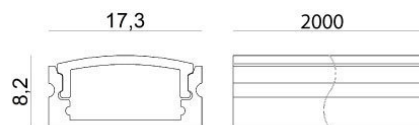

Modular
83129

Technische Daten	
Typ	Profile
Installationsposition	Wand - Decke
Installationsumgebung	Indoor
Glühdrahtprüfung	Nein
Direkte Montage auf normal entflammaren Oberflächen	Ja
CE	Ja
Leuchte dimmbar	Nein
Schwenkbarkeit	Nein
Drehbarkeit	Nein
Begehbarkeit	Nein
Überrollbarkeit	Nein
Einschließlich Kabel	Nein
Harzbeschichtung	Nein
Modularity	Modular

Oberfläche Gehäuse	
Material	Aluminium
Farbe	Schwarz eloxiert
Bearbeitungstyp	Eloxierung

Modular
83129

Components

		<p>Dropper RGB 60 LEDs/m - LED Strip topLED 72 W DC 24 V 14.4 W/m</p>	<p>Code <u>98025</u></p>
		<p>Ribbon Basic 60 LEDs/m - LED Strip topLED 24 W DC 24 V 4.8 W/m 570.2 Lm/m</p>	<p>Code <u>98012</u></p>
		<p>Ribbon Basic 60 LEDs/m - LED Strip topLED 24 W DC 24 V 4.8 W/m 540 Lm/m</p>	<p>Code <u>98011</u></p>
		<p>Ribbon 120 LEDs/m - LED Strip topLED 60 W DC 24 V 12 W/m 1367.8 Lm/m</p>	<p>Code <u>98077</u></p>
		<p>Ribbon 120 LEDs/m - LED Strip topLED 60 W DC 24 V 12 W/m 1236 Lm/m</p>	<p>Code <u>98078</u></p>
		<p>Ribbon RGB 60 LEDs/m - LED Strip topLED 72 W DC 24 V 14.4 W/m</p>	<p>Code <u>98017</u></p>
		<p>Ribbon 240 LEDs/m</p>	<p>Code <u>98083</u></p>
		<p>Ribbon 240 LEDs/m - LED Strip topLED 96 W DC 24 V 19.2 W/m 1537.8 Lm/m</p>	<p>Code <u>98084</u></p>