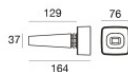

Kabelverbindung  
Typ linear.  
Material:PC, bearbeitungstyp :Lackierung.

**Code**  
81420

Endkappe - Verschlusskappe schwarz, elektrifiziert  
Material:PC, bearbeitungstyp :Lackierung.

**Code**  
81421

Profil  
Material:Aluminium, bearbeitungstyp :Lackierung.

**Code**  
84010

Profil  
Material:Aluminium, bearbeitungstyp :Lackierung.

**Code**  
84011

Klammer - 2X  
installationsposition: wand, decke.  
Material:Aluminium, bearbeitungstyp :Lackierung.

**Finish**  
 **Code**  
84017

Drahtabdeckung - 2X  
Material:Eisen, bearbeitungstyp :Lackierung.

**Code**  
81422

Drahtabdeckung - 2X  
Material:Gummi, farbe:Schwarz.

**Code**  
81423

Kabel für Aufhängung  
Material:Aluminium, bearbeitungstyp :Lackierung.