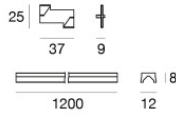

## Oberfläche Fassung

Material	PC
Farbe	Schwarz RAL 9005
Bearbeitungstyp	Lackierung

		<p><b>Kabel</b> Typ Kabel power cable; Länge 5000 mm; isolierung doppio; querschnitt 1.5 mm<sup>2</sup>; kabelklemme: nein; farben: schwarz - rot.</p>	<p><b>Code</b> <u>81410</u></p>
		<p><b>Kabel</b> Typ Kabel power cable; Länge 10000 mm; isolierung doppio; querschnitt 1.5 mm<sup>2</sup>; kabelklemme: nein; farben: schwarz - rot.</p>	<p><b>Code</b> <u>81411</u></p>
		<p><b>Kabel</b> Typ Kabel power cable; Länge 1000 mm; isolierung doppio; querschnitt 1.5 mm<sup>2</sup>; kabelklemme: nein; farben: schwarz - rot.</p>	<p><b>Code</b> <u>84016</u></p>
		<p><b>Profil - Kit 5 x</b> Material:Aluminium, bearbeitungstyp :Lackierung.</p>	<p><b>Code</b> <u>81426</u></p>
		<p><b>Profil - Kit 2 x</b> Material:Aluminium, bearbeitungstyp :Lackierung.</p>	<p><b>Code</b> <u>81430</u></p>
		<p><b>Drahtabdeckung - Abzweigdose schwarz</b> Material:PC, bearbeitungstyp :Lackierung.</p>	<p><b>Code</b> <u>81424</u></p>
		<p><b>Kabelverbindung</b> Typ linear. Material:PC, bearbeitungstyp :Lackierung.</p>	<p><b>Code</b> <u>81418</u></p>
		<p><b>Kabelverbindung - L-Verbindungsstück schwarz, elektrifiziert</b> Typ linear. Material:PC, bearbeitungstyp :Lackierung.</p>	<p><b>Code</b> <u>81419</u></p>

Kabelverbindung  
Typ linear.  
Material:PC, bearbeitungstyp :Lackierung.

**Code**  
81420

Endkappe - Verschlusskappe schwarz, elektrifiziert  
Material:PC, bearbeitungstyp :Lackierung.

**Code**  
81421

Profil  
Material:Aluminium, bearbeitungstyp :Lackierung.