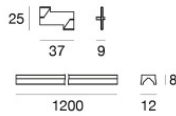

Profil
Material:Aluminium, bearbeitungstyp :Lackierung.

Code
84011