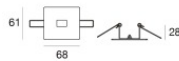

Kabelverbindung  
Typ linear.  
Material:PC, bearbeitungstyp :Lackierung.

**Code**  
81420

Endkappe - Verschlusskappe schwarz, elektrifiziert  
Material:PC, bearbeitungstyp :Lackierung.

**Code**  
81421

Profil  
Material:Aluminium, bearbeitungstyp :Lackierung.

**Code**  
84010

Profil  
Material:Aluminium, bearbeitungstyp :Lackierung.

**Code**  
84011

Klammer - 2X  
installationsposition: wand, decke.  
Material:Aluminium, bearbeitungstyp :Lackierung.

**Finish**  
 **Code**  
84017