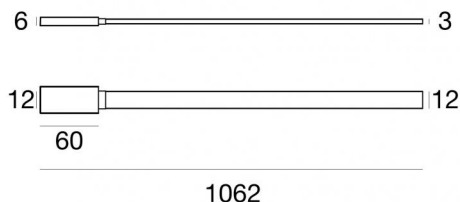

Systeme - Lineare Elemente | topLED 0 W DC

CRI 90

82946W00

## Technische Daten

Jahr der Verwirklichung	2020
Typ	Systeme - Lineare Elemente
Installationsposition	Kabel
Installationsumgebung	Indoor
Lichtquelle	LED
Circuit structure	topLED
Optik	Diffuses
Light emission direction	downward
Lampe Nennleistung	0 W DC
Frequency	50-60 Hz
Ähnlichste Farbtemperatur / Tone	3000 K
Farbwiedergabeindex	90 Ra
Gleichstrom/Gleichspannung	CV
Isolierklasse	3
IP	IP40
Glühdrahtprüfung	650°
Direkte Montage auf normal entflammaren Oberflächen	Ja
CE	Ja
Einschließlich Driver	Nein
Leuchte dimmbar	DALI - 1-10V - PUSH DIM
Schwenkbarkeit	Nein
Drehbarkeit	Nein
Begehbarkeit	Nein
Überrollbarkeit	Nein
Einschließlich Kabel	Nein
Harzbeschichtung	Ja
Typ Lichtabstrahlung	Einflammig
Nettogewicht	0.111 Kg
Schutz vor elektrostatischen Entladungen	Nein
Schutz vor Stoßspannungen	Nein