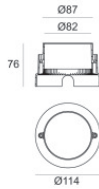

Compliant with the EN 60598-1 standard and its specific provisions.

Distance [m]	Cone diameter [m]	illuminance [lx]
0.5	0.14 0.13	E(0°) 23493 E(C90) 7.9° 11523 E(C0) 7.4° 11557
1.0	0.28 0.26	E(0°) 5873 E(C90) 7.9° 2881 E(C0) 7.4° 2889
1.5	0.42 0.39	E(0°) 2610 E(C90) 7.9° 1280 E(C0) 7.4° 1284
2.0	0.56 0.52	E(0°) 1468 E(C90) 7.9° 720 E(C0) 7.4° 722
2.5	0.69 0.65	E(0°) 940 E(C90) 7.9° 461 E(C0) 7.4° 462
3.0	0.83 0.78	E(0°) 653 E(C90) 7.9° 320 E(C0) 7.4° 321

Light Output Ratio (LOR)	54 %
Lichtstrom (Lichtquelle)	1313 lm
Leuchten Lichtstrom	716 lm
Consumption	9 W
Leuchten Lichtausbeute	79 lm/W
Farbtemperatur	4000 K
Standard Deviation of Colour Matching	2 Step MacAdam
Farbwiedergabeindex	80 Ra
Black Body Locus	On

OPTICAL

Optik C0/C180	15°
Light distribution simmetry	Symmetrical

Orma_IJ | Uplights | Accessories
82935N15

Einbaugehäuse

installationsposition: boden; typ installation: mauerwerk L=114mm, H=76mm, D=114mm.