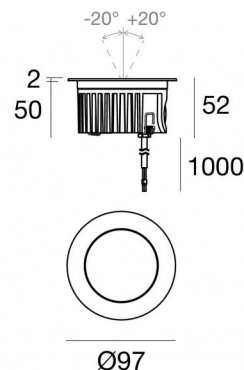

Uplights | 1 arrayLED 9 W DC 24 V | CRI 80
82935N15

Technische Daten	
Typ	Begehbar
Installationsposition	Boden
Installationsumgebung	Outdoor
Lichtquelle	LED
Circuit structure	arrayLED
Optik	Spot
Light emission direction	upward
Lampe Nennleistung	9 W DC
Lichtstrom (Lichtquelle)	1313 lm
Eingangsspannungsbereich	24 V
Ähnlichste Farbtemperatur / Tone	4000 K
Farbwiedergabeindex	80 Ra
Gleichstrom/Gleichspannung	CV
Isolierklasse	3
IP	IP68
Installationsbeschränkung	Nicht für Einsatz unter Wasser
IK	IK10
Glühdrahtprüfung	850°
Direkte Montage auf normal entflammaren Oberflächen	Ja
CE	Ja
Einschließlich Driver	Nein
C.V. - C.C. Converter	24 V Konverter enthalten
Leuchte dimmbar	Nein
Schwenkbarkeit	Nein
Drehbarkeit	Ja
Gesamtwinkel (vertikale Ebene)	40 °
Begehbarkeit	Ja
Überrollbarkeit	Nein
Einschließlich Kabel	Ja
Kabellänge	1 m
Harzbeschichtung	Ja
Typ Lichtabstrahlung	Einflammig
Nettogewicht	0.5 Kg
Schutz vor elektrostatischen Entladungen	Nein
Schutz vor Stoßspannungen	Nein
Optiktechnologie	Honey comb
Technische Merkmale des Produkts	Acquastop

Compliant with the EN 60598-1 standard and its specific provisions.

Distance [m]	Cone diameter [m]	illuminance [lx]
0.5	0.14 0.13	E(0°) 23493 E(C90) 7.9° 11523 E(C0) 7.4° 11557
1.0	0.28 0.26	E(0°) 5873 E(C90) 7.9° 2881 E(C0) 7.4° 2889
1.5	0.42 0.39	E(0°) 2610 E(C90) 7.9° 1280 E(C0) 7.4° 1284
2.0	0.56 0.52	E(0°) 1468 E(C90) 7.9° 720 E(C0) 7.4° 722
2.5	0.69 0.65	E(0°) 940 E(C90) 7.9° 461 E(C0) 7.4° 462
3.0	0.83 0.78	E(0°) 653 E(C90) 7.9° 320 E(C0) 7.4° 321