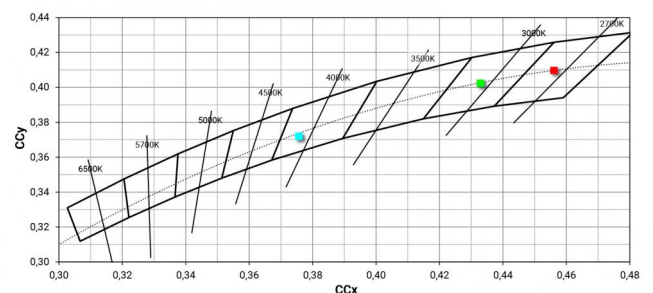

OPTICAL

Optik C0/C180	15°
Light distribution simmetry	Symmetrical