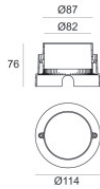

#### Cables Electrification

Cable connector	No
-----------------	----

Orma\_IJ | Uplights | Accessories  
**82935M15**

**Einbaugehäuse**

installationsposition: boden; typ installation: mauerwerk L=114mm, H=76mm, D=114mm.  
Material:Kunststoff ABS, farbe:Schwarz.