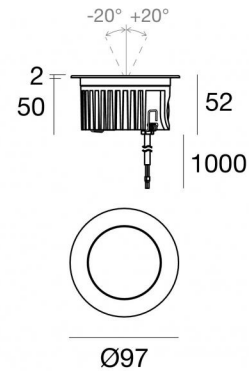

Uplights | arrayLED 0 W DC 24 V | CRI 80  
82935M15

Technische Daten	
Typ	Begehbar
Installationsposition	Boden
Installationsumgebung	Outdoor
Lichtquelle	LED
Circuit structure	arrayLED
Optik	Spot
Light emission direction	upward
Lampe Nennleistung	0 W DC
Eingangsspannungsbereich	24 V
Ähnlichste Farbtemperatur / Tone	2700 K
Farbwiedergabeindex	80 Ra
Gleichstrom/Gleichspannung	CV
Isolierklasse	3
IP	IP68
Installationsbeschränkung	Nicht für Einsatz unter Wasser
IK	IK10
Glühdrahtprüfung	850°
Direkte Montage auf normal entflammaren Oberflächen	Ja
CE	Ja
Einschließlich Driver	Nein
C.V. - C.C. Converter	24 V Konverter enthalten
Leuchte dimmbar	Nein
Schwenkbarkeit	Nein
Drehbarkeit	Ja
Gesamtwinkel (vertikale Ebene)	40 °
Begehbarkeit	Ja
Überrollbarkeit	Nein
Einschließlich Kabel	Ja
Kabellänge	1 m
Harzbeschichtung	Ja
Typ Lichtabstrahlung	Einflammig
Nettogewicht	0.5 Kg
Schutz vor elektrostatischen Entladungen	Nein
Schutz vor Stoßspannungen	Nein
Optiktechnologie	Honey comb
Technische Merkmale des Produkts	Acquastop