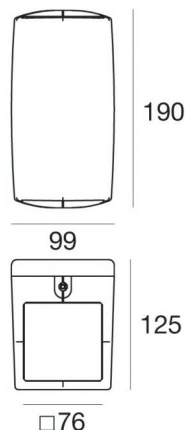

## Technische Daten

Typ	Oberfläche
Installationsposition	Wand
Installationsumgebung	Outdoor
Lichtquelle	LED
Circuit structure	arrayLED
Optik	Diffuses
Light emission direction	downward
Lampe Nennleistung	0 W DC
Gesamtleistung	15.5 W
Nominale Eingangsspannung	220 - 240 V AC
Eingangsspannungsbereich	198 - 264 V AC
Ähnlichste Farbtemperatur / Tone	2700 K
Farbwiedergabeindex	80 Ra
Gleichstrom/Gleichspannung	AC
Isolierklasse	1
IP	IP66
IK	IK06
Glühdrahtprüfung	850°
Direkte Montage auf normal entflammaren Oberflächen	Ja
CE	Ja
Einschließlich Driver	Driver
Leuchte dimmbar	Nein
Schwenkbarkeit	Nein
Drehbarkeit	Nein
Begehbarkeit	Nein
Überrollbarkeit	Nein
Einschließlich Kabel	Ja
Kabellänge	1 m
Harzbeschichtung	Ja
Typ Lichtabstrahlung	Einflammig
Nettogewicht	1.75 Kg
Schutz vor elektrostatischen Entladungen	Ja
Schutz vor Stoßspannungen	1 KV
Technische Merkmale des Produkts	Acquastop