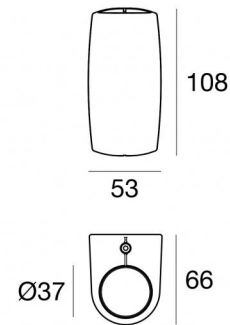

Vedette_R Single emission

Wandleuchten | x powerLED 0 W DC - 4.5 W AC
CRI 80
82776W30

Technische Daten	
Typ	Oberfläche
Installationsposition	Wand
Installationsumgebung	Outdoor
Lichtquelle	LED
Circuit structure	powerLED
Optik	Medium Flood
Light emission direction	downward
Lampe Nennleistung	0 W DC
Gesamtleistung	4.5 W
Nominale Eingangsspannung	220 - 240 V AC
Eingangsspannungsbereich	198 - 264 V AC
Ähnlichste Farbtemperatur / Tone	3000 K
Farbwiedergabeindex	80 Ra
Gleichstrom/Gleichspannung	AC
Isolierklasse	2
IP	IP66
IK	IK05
Glühdrahtprüfung	850°
Direkte Montage auf normal entflammaren Oberflächen	Ja
CE	Ja
Einschließlich Driver	Driver
Leuchte dimmbar	Nein
Schwenkbarkeit	Nein
Drehbarkeit	Nein
Begehbarkeit	Nein
Überrollbarkeit	Nein
Einschließlich Kabel	Ja
Kabellänge	1 m
Harzbeschichtung	Ja
Typ Lichtabstrahlung	Einflammig
Nettogewicht	0.31 Kg
Schutz vor elektrostatischen Entladungen	Ja
Schutz vor Stoßspannungen	1 KV
Technische Merkmale des Produkts	Acquastop - TVS