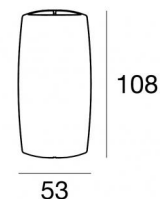

Vedette_R Single emission

Wandleuchten | x powerLED 0 W DC - 4.5 W AC

CRI 80

82776N45

Technische Daten	
Typ	Oberfläche
Installationsposition	Wand
Installationsumgebung	Outdoor
Lichtquelle	LED
Circuit structure	powerLED
Optik	Medium Wide Flood
Light emission direction	downward
Lampe Nennleistung	0 W DC
Gesamtleistung	4.5 W
Nominale Eingangsspannung	220 - 240 V AC
Eingangsspannungsbereich	198 - 264 V AC
Ähnlichste Farbtemperatur / Tone	4000 K
Farbwiedergabeindex	80 Ra
Gleichstrom/Gleichspannung	AC
Isolierklasse	2
IP	IP66
IK	IK05
Glühdrahtprüfung	850°
Direkte Montage auf normal entflammaren Oberflächen	Ja
CE	Ja
Einschließlich Driver	Driver
Leuchte dimmbar	Nein
Schwenkbarkeit	Nein
Drehbarkeit	Nein
Begehbarkeit	Nein
Überrollbarkeit	Nein
Einschließlich Kabel	Ja
Kabellänge	1 m
Harzbeschichtung	Ja
Typ Lichtabstrahlung	Einflammig
Nettogewicht	0.31 Kg
Schutz vor elektrostatischen Entladungen	Ja
Schutz vor Stoßspannungen	1 KV
Technische Merkmale des Produkts	Acquastop - TVS