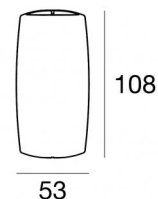

# Vedette\_R Single emission

Wandleuchten | x powerLED 0 W DC - 4.5 W AC

CRI 80

82774W15

Technische Daten	
Typ	Oberfläche
Installationsposition	Wand
Installationsumgebung	Outdoor
Lichtquelle	LED
Circuit structure	powerLED
Optik	Spot
Light emission direction	downward
Lampe Nennleistung	0 W DC
Gesamtleistung	4.5 W
Nominale Eingangsspannung	220 - 240 V AC
Eingangsspannungsbereich	198 - 264 V AC
Ähnlichste Farbtemperatur / Tone	3000 K
Farbwiedergabeindex	80 Ra
Gleichstrom/Gleichspannung	AC
Isolierklasse	2
IP	IP66
IK	IK05
Glühdrahtprüfung	850°
Direkte Montage auf normal entflammaren Oberflächen	Ja
CE	Ja
Einschließlich Driver	Driver
Leuchte dimmbar	Nein
Schwenkbarkeit	Nein
Drehbarkeit	Nein
Begehbarkeit	Nein
Überrollbarkeit	Nein
Einschließlich Kabel	Ja
Kabellänge	1 m
Harzbeschichtung	Ja
Typ Lichtabstrahlung	Einflammig
Nettogewicht	0.31 Kg
Schutz vor elektrostatischen Entladungen	Ja
Schutz vor Stoßspannungen	1 KV
Technische Merkmale des Produkts	Acquastop - TVS