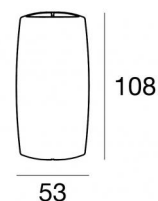

# Vedette\_R Single emission

Wandleuchten | x powerLED 0 W DC - 4.5 W AC

CRI 80

82774N45

Technische Daten	
Typ	Oberfläche
Installationsposition	Wand
Installationsumgebung	Outdoor
Lichtquelle	LED
Circuit structure	powerLED
Optik	Medium Wide Flood
Light emission direction	downward
Lampe Nennleistung	0 W DC
Gesamtleistung	4.5 W
Nominale Eingangsspannung	220 - 240 V AC
Eingangsspannungsbereich	198 - 264 V AC
Ähnlichste Farbtemperatur / Tone	4000 K
Farbwiedergabeindex	80 Ra
Gleichstrom/Gleichspannung	AC
Isolierklasse	2
IP	IP66
IK	IK05
Glühdrahtprüfung	850°
Direkte Montage auf normal entflammaren Oberflächen	Ja
CE	Ja
Einschließlich Driver	Driver
Leuchte dimmbar	Nein
Schwenkbarkeit	Nein
Drehbarkeit	Nein
Begehbarkeit	Nein
Überrollbarkeit	Nein
Einschließlich Kabel	Ja
Kabellänge	1 m
Harzbeschichtung	Ja
Typ Lichtabstrahlung	Einflammig
Nettogewicht	0.31 Kg
Schutz vor elektrostatischen Entladungen	Ja
Schutz vor Stoßspannungen	1 KV
Technische Merkmale des Produkts	Acquastop - TVS