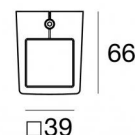

Wandleuchten | x powerLED 0 W DC - 4.5 W AC

CRI 80

82766W15

Technische Daten	
Typ	Oberfläche
Installationsposition	Wand
Installationsumgebung	Outdoor
Lichtquelle	LED
Circuit structure	powerLED
Optik	Spot
Light emission direction	downward
Lampe Nennleistung	0 W DC
Gesamtleistung	4.5 W
Nominale Eingangsspannung	220 - 240 V AC
Eingangsspannungsbereich	198 - 264 V AC
Ähnlichste Farbtemperatur / Tone	3000 K
Farbwiedergabeindex	80 Ra
Gleichstrom/Gleichspannung	AC
Isolierklasse	2
IP	IP66
IK	IK05
Glühdrahtprüfung	850°
Direkte Montage auf normal entflammaren Oberflächen	Ja
CE	Ja
Einschließlich Driver	Driver
Leuchte dimmbar	Nein
Schwenkbarkeit	Nein
Drehbarkeit	Nein
Begehbarkeit	Nein
Überrollbarkeit	Nein
Einschließlich Kabel	Ja
Kabellänge	1 m
Harzbeschichtung	Ja
Typ Lichtabstrahlung	Einflammig
Nettogewicht	0.31 Kg
Schutz vor elektrostatischen Entladungen	Ja
Schutz vor Stoßspannungen	1 KV
Technische Merkmale des Produkts	Acquastop - TVS