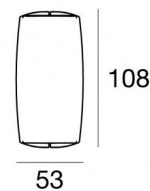

Wandleuchten | x powerLED 0 W DC - 4.5 W AC

CRI 80

82766W15

Technische Daten	
Typ	Oberfläche
Installationsposition	Wand
Installationsumgebung	Outdoor
Lichtquelle	LED
Circuit structure	powerLED
Optik	Spot
Light emission direction	downward
Lampe Nennleistung	0 W DC
Gesamtleistung	4.5 W
Nominale Eingangsspannung	220 - 240 V AC
Eingangsspannungsbereich	198 - 264 V AC
Ähnlichste Farbtemperatur / Tone	3000 K
Farbwiedergabeindex	80 Ra
Gleichstrom/Gleichspannung	AC
Isolierklasse	2
IP	IP66
IK	IK05
Glühdrahtprüfung	850°
Direkte Montage auf normal entflammaren Oberflächen	Ja
CE	Ja
Einschließlich Driver	Driver
Leuchte dimmbar	Nein
Schwenkbarkeit	Nein
Drehbarkeit	Nein
Begehbarkeit	Nein
Überrollbarkeit	Nein
Einschließlich Kabel	Ja
Kabellänge	1 m
Harzbeschichtung	Ja
Typ Lichtabstrahlung	Einflammig
Nettogewicht	0.31 Kg
Schutz vor elektrostatischen Entladungen	Ja
Schutz vor Stoßspannungen	1 KV
Technische Merkmale des Produkts	Acquastop - TVS