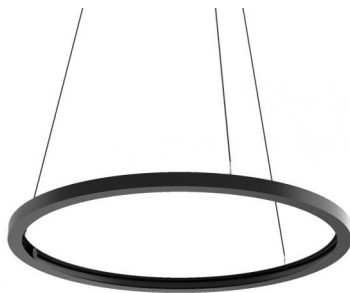

Pendelleuchte
82756

Technische Daten

Typ	Oberfläche
Installationsposition	Decke
Installationsumgebung	Indoor
Isolierklasse	3
IP	IP20
Glühdrahtprüfung	Nein
Direkte Montage auf normal entflammaren Oberflächen	Ja
CE	Ja
Leuchte dimmbar	Nein
Schwenkbarkeit	Nein
Drehbarkeit	Nein
Begehbarkeit	Nein
Überrollbarkeit	Nein
Einschließlich Kabel	Ja
Kabellänge	4.85 m
Harzbeschichtung	Nein
Nettogewicht	5.5 Kg

Oberfläche Gehäuse

Material	Aluminium 6060
Farbe	Schwarz
Bearbeitungstyp	Pulverbeschichtung

Cables Electrification

Cable connector	No
-----------------	----

Cables Pendelleuchte

Max. Kabellänge	5000 mm
-----------------	---------

Hängeleuchten - Befestigungssatz
Material:Aluminium 6026, farbe:Schwarz, bearbeitungstyp :Pulverbeschichtung.

Code
64670

Deckenrosette - On/Off
Einschließlich Driver: Ja; Netzteil-Verwaltungsprotokoll: On/off; Maximale Leistung: 75W.
Material:Eisen, farbe:Schwarz, bearbeitungstyp :Pulverbeschichtung.