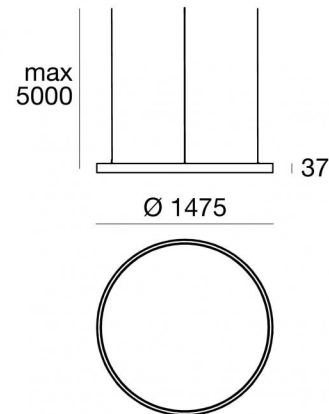

Pendelleuchte
82756

Technische Daten

Typ	Oberfläche
Installationsposition	Decke
Installationsumgebung	Indoor
Isolierklasse	3
IP	IP20
Glühdrahtprüfung	Nein
Direkte Montage auf normal entflammaren Oberflächen	Ja
CE	Ja
Leuchte dimmbar	Nein
Schwenkbarkeit	Nein
Drehbarkeit	Nein
Begehbarkeit	Nein
Überrollbarkeit	Nein
Einschließlich Kabel	Ja
Kabellänge	4.85 m
Harzbeschichtung	Nein
Nettogewicht	5.5 Kg

Oberfläche Gehäuse

Material	Aluminium 6060
Farbe	Schwarz
Bearbeitungstyp	Pulverbeschichtung

Cables Electrification

Cable connector	No
-----------------	----

Cables Pendelleuchte

Max. Kabellänge	5000 mm
-----------------	---------

Hängeleuchten - Befestigungssatz
Material:Aluminium 6026, farbe:Schwarz, bearbeitungstyp :Pulverbeschichtung.

Code
64670

Deckenrosette - On/Off
Einschließlich Driver: Ja; Netzteil-Verwaltungsprotokoll: On/off; Maximale Leistung: 75W.
Material:Eisen, farbe:Schwarz, bearbeitungstyp :Pulverbeschichtung.

Code
63783

Deckenrosette - On/Off
Einschließlich Driver: Ja; Netzteil-Verwaltungsprotokoll: On/off; Maximale Leistung: 200W.
Material:Eisen, farbe:Schwarz, bearbeitungstyp :Pulverbeschichtung.

Code
63773