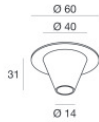

Oberfläche Gehäuse

Material	Aluminium 6060
Farbe	Schwarz
Bearbeitungstyp	Pulverbeschichtung

Cables Electrification

Cable connector	No
-----------------	----

Cables Pendelleuchte

Max. Kabellänge	5000 mm
-----------------	---------

Hängeleuchten - Befestigungssatz
Material:Aluminium 6026, farbe:Schwarz, bearbeitungstyp :Pulverbeschichtung.

Code
64670

Deckenrosette - On/Off
Einschließlich Driver: Ja; Netzteil-Verwaltungsprotokoll: On/off; Maximale Leistung: 75W.
Material:Eisen, farbe:Schwarz, bearbeitungstyp :Pulverbeschichtung.