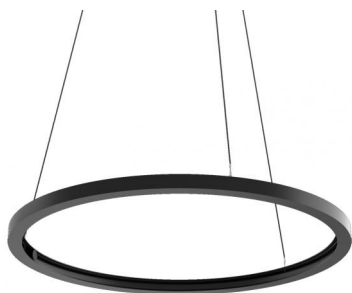

Pendelleuchte
82755

Technische Daten

Typ	Oberfläche
Installationsposition	Decke
Installationsumgebung	Indoor
Isolierklasse	3
IP	IP20
Glühdrahtprüfung	Nein
Direkte Montage auf normal entflammaren Oberflächen	Ja
CE	Ja
Leuchte dimmbar	Nein
Schwenkbarkeit	Nein
Drehbarkeit	Nein
Begehbarkeit	Nein
Überrollbarkeit	Nein
Einschließlich Kabel	Ja
Kabellänge	4.85 m
Harzbeschichtung	Nein
Nettogewicht	3.5 Kg

Oberfläche Gehäuse

Material	Aluminium 6060
Farbe	Schwarz
Bearbeitungstyp	Pulverbeschichtung

Cables Pendelleuchte

Max. Kabellänge	5000 mm
-----------------	---------

Cables Electrification

Cable connector	No
-----------------	----

Hängeleuchten - Befestigungssatz
Material:Aluminium 6026, farbe:Schwarz, bearbeitungstyp :Pulverbeschichtung.

Code
64670

Deckenrosette - On/Off
Einschließlich Driver: Ja; Netzteil-Verwaltungsprotokoll: On/off; Maximale Leistung: 75W.
Material:Eisen, farbe:Schwarz, bearbeitungstyp :Pulverbeschichtung.