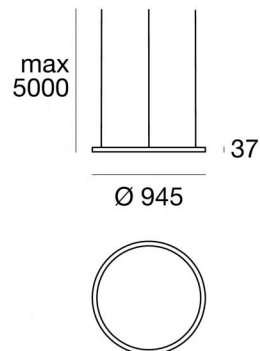

Pendelleuchte
82755

Technische Daten

Typ	Oberfläche
Installationsposition	Decke
Installationsumgebung	Indoor
Isolierklasse	3
IP	IP20
Glühdrahtprüfung	Nein
Direkte Montage auf normal entflammaren Oberflächen	Ja
CE	Ja
Leuchte dimmbar	Nein
Schwenkbarkeit	Nein
Drehbarkeit	Nein
Begehbarkeit	Nein
Überrollbarkeit	Nein
Einschließlich Kabel	Ja
Kabellänge	4.85 m
Harzbeschichtung	Nein
Nettogewicht	3.5 Kg

Oberfläche Gehäuse

Material	Aluminium 6060
Farbe	Schwarz
Bearbeitungstyp	Pulverbeschichtung

Cables Pendelleuchte

Max. Kabellänge	5000 mm
-----------------	---------

Cables Electrification

Cable connector	No
-----------------	----

Hängeleuchten - Befestigungssatz
Material:Aluminium 6026, farbe:Schwarz, bearbeitungstyp :Pulverbeschichtung.

Code
64670

Deckenrosette - On/Off
Einschließlich Driver: Ja; Netzteil-Verwaltungsprotokoll: On/off; Maximale Leistung: 75W.
Material:Eisen, farbe:Schwarz, bearbeitungstyp :Pulverbeschichtung.

Code
63783

Deckenrosette - On/Off
Einschließlich Driver: Ja; Netzteil-Verwaltungsprotokoll: On/off; Maximale Leistung: 200W.
Material:Eisen, farbe:Schwarz, bearbeitungstyp :Pulverbeschichtung.

Code
63773