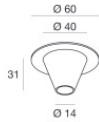

Oberfläche Gehäuse

Material	Aluminium 6060
Farbe	Schwarz
Bearbeitungstyp	Pulverbeschichtung

Cables Pendelleuchte

Max. Kabellänge	5000 mm
-----------------	---------

Cables Electrification

Cable connector	No
-----------------	----

Hängeleuchten - Befestigungssatz
Material:Aluminium 6026, farbe:Schwarz, bearbeitungstyp :Pulverbeschichtung.

Code
64670

Deckenrosette - On/Off
Einschließlich Driver: Ja; Netzteil-Verwaltungsprotokoll: On/off; Maximale Leistung: 75W.
Material:Eisen, farbe:Schwarz, bearbeitungstyp :Pulverbeschichtung.