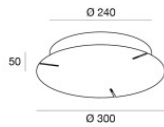

Hängeleuchten - Befestigungssatz
Material:Aluminium 6026, farbe:Schwarz, bearbeitungstyp :Pulverbeschichtung.

Code
64670

Deckenrosette - On/Off
Einschließlich Driver: Ja; Netzteil-Verwaltungsprotokoll: On/off; Maximale Leistung: 75W.
Material:Eisen, farbe:Schwarz, bearbeitungstyp :Pulverbeschichtung.