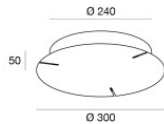

Deckenrosette - On/Off
Einschließlich Driver: Ja; Netzteil-Verwaltungsprotokoll: On/off; Maximale Leistung: 200W.
Material:Eisen, farbe:Schwarz, bearbeitungstyp :Pulverbeschichtung.

Code
63773