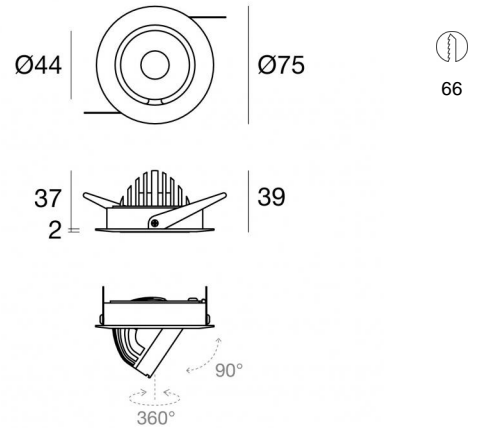

Downlights | x powerLED 0 W DC 350 mA | CRI 90
82740W60

Technische Daten	
Installationsposition	Decke
Installationsumgebung	Indoor
Lichtquelle	LED
Circuit structure	powerLED
Optik	Wide Flood
Light emission direction	downward
Lampe Nennleistung	0 W DC
Eingangsspannungsbereich	350mA
Ähnlichste Farbtemperatur / Tone	3000 K
Farbwiedergabeindex	90 Ra
Gleichstrom/Gleichspannung	CC
Isolierklasse	3
IP	IP20
Glühdrahtprüfung	850°
Direkte Montage auf normal entflammaren Oberflächen	Ja
CE	Ja
Einschließlich Driver	Nein
Leuchte dimmbar	DALI - 1-10V
Schwenkbarkeit	Estrabile
Gesamtwinkel (vertikale Ebene)	90 °
Gesamtwinkel (horizontale Ebene)	360 °
Drehbarkeit	Nein
Begehbarkeit	Nein
Überrollbarkeit	Nein
Einschließlich Kabel	Ja
Kabellänge	0.2 m
Harzbeschichtung	Nein
Typ Lichtabstrahlung	Einflammig
Nettogewicht	0.1 Kg
Schutz vor elektrostatischen Entladungen	Nein
Schutz vor Stoßspannungen	Nein

Oberfläche Gehäuse	
Material	Stranggepresstes Aluminium EN AB - 46100
Farbe	Schwarz
Bearbeitungstyp	Pulverbeschichtung

Cables Electrification	
Cable connector	No