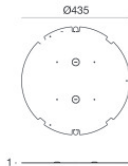

**Code**

83096

Lochschablone

**Code**

83098

Zubehör für Außengehäuse - Gehäuseboden für Außengehäuse  
Material:Verzinktes Eisen, farbe:Grau, bearbeitungstyp :Verzinken.

**Code**

93099