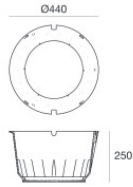

## Oberfläche flansch

Material	Stahl AISI 316
Farbe	Stahl
Bearbeitungstyp	Bürsten

## Cables Electrification+signal

Cable connector	No
-----------------	----

Suelo\_RXFJ | Uplights | Accessories  
**82722M06**

Einbaugehäuse

installationsposition: boden; typ installation: mauerwerk L=440mm, H=250mm, D=440mm.  
Material:Kunststoff ABS, farbe:Schwarz.