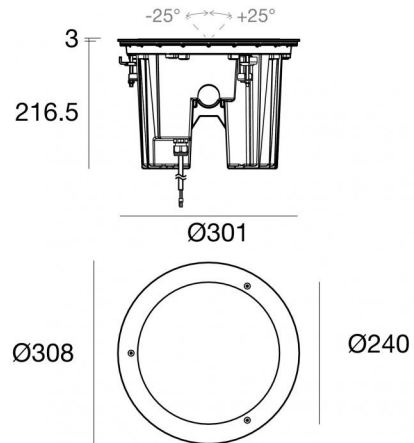

## Technische Daten

Typ	Überrollbar
Installationsposition	Boden
Installationsumgebung	Outdoor
Lichtquelle	LED
Circuit structure	powerLED
Optik	Ultra Spot
Light emission direction	upward
Lampe Nennleistung	0 W DC
Gesamtleistung	48.2 W
Nominale Eingangsspannung	220 - 240 V AC
Eingangsspannungsbereich	100 - 264 V AC
Ähnlichste Farbtemperatur / Tone	2700 K
Farbwiedergabeindex	80 Ra
Gleichstrom/Gleichspannung	AC
Isolierklasse	1
IP	IP68
Installationsbeschränkung	Nicht für Einsatz unter Wasser
IK	IK10
Glühdrahtprüfung	850°
Direkte Montage auf normal entflammaren Oberflächen	Nein
CE	Ja
Einschließlich Driver	Driver
Leuchte dimmbar	DALI
Schwenkbarkeit	Nein
Drehbarkeit	Ja
Gesamtwinkel (vertikale Ebene)	50 °
Begehbarkeit	Ja
Überrollbarkeit	5000 Kg
Einschließlich Kabel	Ja
Kabellänge	1 m
Harzbeschichtung	Ja
Typ Lichtabstrahlung	Einflammig
Nettogewicht	8 Kg
Schutz vor elektrostatischen Entladungen	Ja
Schutz vor Stoßspannungen	3 KV
Technische Merkmale des Produkts	Acquastop