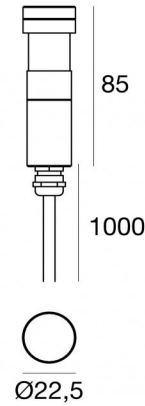

Uplights | x powerLED 0 W DC 24 V | CRI 80  
82698N20

Technische Daten	
Typ	Begehbar
Installationsposition	Boden
Installationsumgebung	Outdoor
Lichtquelle	LED
Circuit structure	powerLED
Optik	Flood
Light emission direction	upward
Lampe Nennleistung	0 W DC
Eingangsspannungsbereich	24 V
Ähnlichste Farbtemperatur / Tone	4000 K
Farbwiedergabeindex	80 Ra
Gleichstrom/Gleichspannung	CV
Isolierklasse	3
IP	IP68
Installationsbeschränkung	Nicht für Einsatz unter Wasser
IK	IK10
Glühdrahtprüfung	850°
Direkte Montage auf normal entflammaren Oberflächen	Ja
CE	Ja
Einschließlich Driver	Nein
C.V. - C.C. Converter	24 V Konverter enthalten
Leuchte dimmbar	Nein
Schwenkbarkeit	Nein
Drehbarkeit	Nein
Begehbarkeit	Ja
Überrollbarkeit	2000 Kg
Einschließlich Kabel	Ja
Kabellänge	1 m
Harzbeschichtung	Ja
Typ Lichtabstrahlung	Einflammig
Nettogewicht	0.089 Kg
Schutz vor elektrostatischen Entladungen	Nein
Schutz vor Stoßspannungen	Nein
Technische Merkmale des Produkts	Acquastop - TVS

#### Oberfläche Gehäuse

Material	Stahl AISI 316
Farbe	Stahl

#### Cables Electrification with converter

Cable connector	No
-----------------	----

Orma\_F | Uplights | Accessories  
82698N20

Einbaugehäuse

installationsposition: boden; typ installation: mauerwerk L=22.5mm, H=96mm, D=22.5mm.  
Material:Kunststoff ABS, farbe:Schwarz.

**Code**

99925

Einbaugehäuse

installationsposition: boden; typ installation: mauerwerk L=29mm, H=111mm, D=29mm.  
Material:Kunststoff ABS, farbe:Schwarz.

**Code**

83037