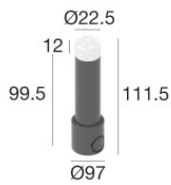

#### Cables Electrification with converter

Cable connector	No
-----------------	----

Orma\_F | Uplights | Accessories  
82698N20

Einbaugehäuse

installationsposition: boden; typ installation: mauerwerk L=22.5mm, H=96mm, D=22.5mm.  
Material:Kunststoff ABS, farbe:Schwarz.

**Code**

99925

Einbaugehäuse

installationsposition: boden; typ installation: mauerwerk L=29mm, H=111mm, D=29mm.  
Material:Kunststoff ABS, farbe:Schwarz.

**Code**

83037