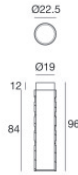

Orma_F | Uplights | Accessories
82698N20

Einbaugehäuse

installationsposition: boden; typ installation: mauerwerk L=22.5mm, H=96mm, D=22.5mm.
Material:Kunststoff ABS, farbe:Schwarz.

Code

99925