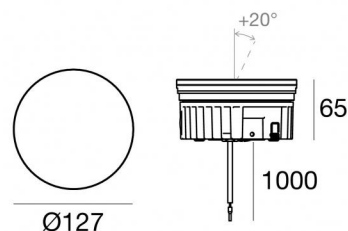

Uplights | 1 arrayLED 13 W DC 24 V | CRI 80
82692W60

Technische Daten	
Typ	Begehbar
Installationsposition	Boden
Installationsumgebung	Outdoor
Lichtquelle	LED
Circuit structure	arrayLED
Optik	Medium Wide Flood
Light emission direction	upward
Lampe Nennleistung	13 W DC
Lichtstrom (Lichtquelle)	1724 lm
Eingangsspannungsbereich	24 V
Ähnlichste Farbtemperatur / Tone	3000 K
Farbwiedergabeindex	80 Ra
Gleichstrom/Gleichspannung	CV
Isolierklasse	3
IP	IP68
Installationsbeschränkung	Nicht für Einsatz unter Wasser
IK	IK10
Glühdrahtprüfung	850°
Direkte Montage auf normal entflammaren Oberflächen	Ja
CE	Ja
Einschließlich Driver	Nein
C.V. - C.C. Converter	24 V Konverter enthalten
Leuchte dimmbar	Nein
Schwenkbarkeit	Nein
Drehbarkeit	Ja
Gesamtwinkel (vertikale Ebene)	20 °
Begehbarkeit	Ja
Überrollbarkeit	Nein
Einschließlich Kabel	Ja
Kabellänge	1 m
Harzbeschichtung	Ja
Typ Lichtabstrahlung	Einflammig
Nettogewicht	0.9 Kg
Schutz vor elektrostatischen Entladungen	Nein
Schutz vor Stoßspannungen	Nein
Optiktechnologie	Honey comb
Technische Merkmale des Produkts	Acquastop

Compliant with the EN 60598-1 standard and its specific provisions.

Distance [m]	Cone diameter [m]	illuminance [lx]
0.5	0.42 0.42	E(0°) 4643 E(C90) 1835 E(C0) 1839
1.0	0.84 0.83	E(0°) 1161 E(C90) 459 E(C0) 460
1.5	1.25 1.25	E(0°) 516 E(C90) 204 E(C0) 204
2.0	1.67 1.67	E(0°) 290 E(C90) 115 E(C0) 115
2.5	2.09 2.08	E(0°) 186 E(C90) 73 E(C0) 74
3.0	2.51 2.50	E(0°) 129 E(C90) 51 E(C0) 51