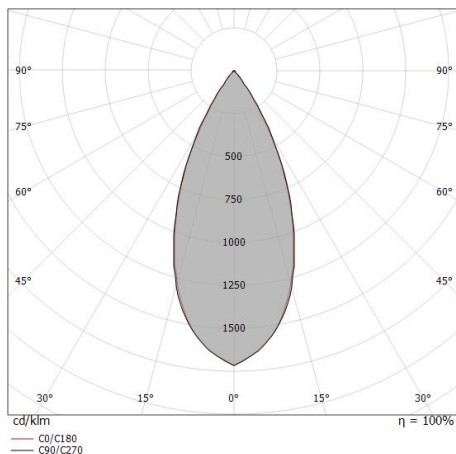

Compliant with the EN 60598-1 standard and its specific provisions.

Distance [m]	Cone diameter [m]	illuminance [lx]
0.5	0.42 0.42	E(0°) 4643 E(C90) 1835 E(C0) 1839
1.0	0.84 0.83	E(0°) 1161 E(C90) 459 E(C0) 460
1.5	1.25 1.25	E(0°) 516 E(C90) 204 E(C0) 204
2.0	1.67 1.67	E(0°) 290 E(C90) 115 E(C0) 115
2.5	2.09 2.08	E(0°) 186 E(C90) 73 E(C0) 74
3.0	2.51 2.50	E(0°) 129 E(C90) 51 E(C0) 51

Distance [m] Cone diameter [m] illuminance [lx]

— C0/C180 (Half-peak divergence: 45.2°)
— C90/C270 (Half-peak divergence: 45.4°)

Energieeffizienzklasse

ieses Produkt enthält eine Lichtquelle der Energieeffizienzklasse E.