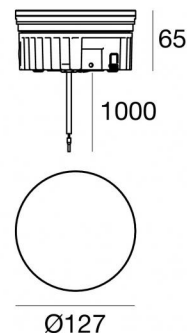

Uplights | 1 arrayLED 13 W DC 24 V | CRI 80  
82686M30

Technische Daten	
Typ	Begehbar
Installationsposition	Boden
Installationsumgebung	Outdoor
Lichtquelle	LED
Circuit structure	arrayLED
Optik	Medium Flood
Light emission direction	upward
Lampe Nennleistung	13 W DC
Lichtstrom (Lichtquelle)	1724 lm
Eingangsspannungsbereich	24 V
Ähnlichste Farbtemperatur / Tone	2700 K
Farbwiedergabeindex	80 Ra
Gleichstrom/Gleichspannung	CV
Isolierklasse	3
IP	IP68
Installationsbeschränkung	Nicht für Einsatz unter Wasser
IK	IK10
Glühdrahtprüfung	850°
Direkte Montage auf normal entflammaren Oberflächen	Ja
CE	Ja
Einschließlich Driver	Nein
C.V. - C.C. Converter	24 V Konverter enthalten
Leuchte dimmbar	Nein
Schwenkbarkeit	Nein
Drehbarkeit	Nein
Begehbarkeit	Ja
Überrollbarkeit	Nein
Einschließlich Kabel	Ja
Kabellänge	1 m
Harzbeschichtung	Ja
Typ Lichtabstrahlung	Einflammig
Nettogewicht	0.9 Kg
Schutz vor elektrostatischen Entladungen	Nein
Schutz vor Stoßspannungen	Nein
Technische Merkmale des Produkts	Acquastop