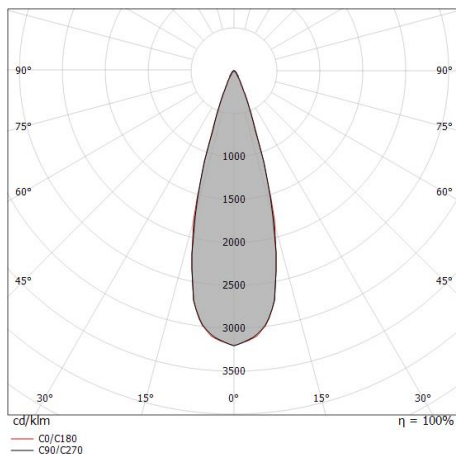

### Illuminotechnical Eigenschaften

Light Output Ratio (LOR)	79 %
Lichtstrom (Lichtquelle)	1724 lm
Leuchten Lichtstrom	1366 lm
Consumption	13 W
Leuchten Lichtausbeute	105 lm/W
Farbtemperatur	2700 K
Standard Deviation of Colour Matching	2 Step MacAdam
Farbwiedergabeindex	80 Ra
Black Body Locus	On
Standardumgebungstemperatur	-20 / +50°C
Typische Temperatur am Glas	40°C

### UGR

UGR axial	11
UGR transversal	10.9
X=4H   Y=8H	S=0.25H
Reflection factor	70/50/20

### OPTICAL

Optik C0/C180	31°
Light distribution simmetry	Symmetrical

Distance [m]	Cone diameter [m]	illuminance [lx]	E(0°)	E(C90)	E(C0)
0.5	0.28 0.28	17504	15.6° 7891	15.8° 7838	
1.0	0.56 0.57	4376	15.6° 1973	15.8° 1960	
1.5	0.84 0.85	1945	15.6° 877	15.8° 871	
2.0	1.12 1.13	1094	15.6° 493	15.8° 490	
2.5	1.40 1.41	700	15.6° 316	15.8° 314	
3.0	1.68 1.70	486	15.6° 219	15.8° 218	