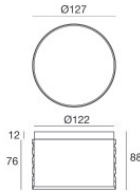

Orma_F | Uplights | Accessories
82686M30

Einbaugehäuse

installationsposition: boden; typ installation: mauerwerk L=127mm, H=88mm, D=127mm.

Material:Kunststoff ABS, farbe:Schwarz.

Code

99924