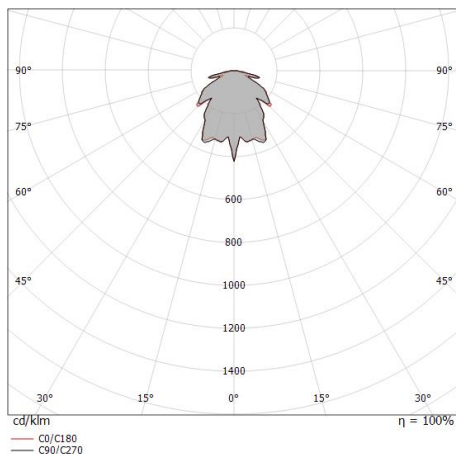

Uplights | 1 x powerLED 2.5 W DC 24 V | CRI 80
82680M00

Single emission uplights for outdoor application. The super warm white LED light source with a diffused light distribution is composed of 1 powered LEDs with CCT of 2700 K and a CRI 80; the source luminous flux is 249 lm, with a 99.6 lm/W nominal luminous efficacy.

The device body is made of die-cast aluminium en ab - 46100 and features a black finish, processed by means of open pore anodizing + powder coating; the diffuser is made of extra clear glass - tempered with a silk-screening treatment. The ingress protection degree is IP68; the total weight is of 0.5 kg.

The total absorbed power is 2.5 W. The power supply cable is included and features a 1 m length.

The device features protection class III and can be floor-mounted with an outer casing, code 83039(for concrete or masonry).

Compliant with the EN 60598-1 standard and its specific provisions.

Distance [m]	Cone diameter [m]	Illuminance [lx]
0.5	1.19	$\frac{E(0^\circ)}{E(C0)} 50.0^\circ$ 21 3
1.0	2.38	$\frac{E(0^\circ)}{E(C0)} 50.0^\circ$ 5 1
1.5	3.58	$\frac{E(0^\circ)}{E(C0)} 50.0^\circ$ 2 0
2.0	4.77	$\frac{E(0^\circ)}{E(C0)} 50.0^\circ$ 1 0
2.5	5.96	$\frac{E(0^\circ)}{E(C0)} 50.0^\circ$ 1 0
3.0	7.15	$\frac{E(0^\circ)}{E(C0)} 50.0^\circ$ 1 0

— C0/C180 (Half-peak divergence: 100.0°)

Energieeffizienzklasse

ieses Produkt enthält eine Lichtquelle der Energieeffizienzklasse D.

Illuminotechnical Eigenschaften

Light Output Ratio (LOR)	5 %
Lichtstrom (Lichtquelle)	249 lm
Leuchten Lichtstrom	13 lm
Consumption	2,5 W
Leuchten Lichtausbeute	6 lm/W
Farbtemperatur	2700 K
Standard Deviation of Colour Matching	1.5 Step
Farbwiedergabeindex	80 Ra

Standardumgebungstemperatur	-20 / +50°C
Typische Temperatur am Glas	40°C

LED Life / Failure Ratio

L70 B10 C0 361980h (at Tj 60 Ta 25)

UGR

UGR axial	16.8
UGR transversal	17.7
X=4H | Y=8H	S=0.25H
Reflection factor	70/50/20

OPTICAL

Optik C0/C180	100°
Light distribution simmetry	Symmetrical