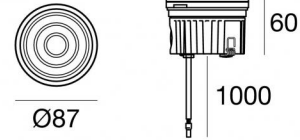

Uplights | 1 x powerLED 2.5 W DC 24 V | CRI 80
82680M00

Technische Daten	
Typ	Begehbar
Installationsposition	Boden
Installationsumgebung	Outdoor
Lichtquelle	LED
Circuit structure	powerLED
Optik	Diffuses
Light emission direction	upward
Lampe Nennleistung	2.5 W DC
Lichtstrom (Lichtquelle)	249 lm
Eingangsspannungsbereich	24 V
Ähnlichste Farbtemperatur / Tone	2700 K
Farbwiedergabeindex	80 Ra
Gleichstrom/Gleichspannung	CV
Isolierklasse	3
IP	IP68
Installationsbeschränkung	Nicht für Einsatz unter Wasser
IK	IK10
Glühdrahtprüfung	850°
Direkte Montage auf normal entflammaren Oberflächen	Ja
CE	Ja
Einschließlich Driver	Nein
C.V. - C.C. Converter	24 V Konverter enthalten
Leuchte dimmbar	Nein
Schwenkbarkeit	Nein
Drehbarkeit	Nein
Begehbarkeit	Ja
Überrollbarkeit	Nein
Einschließlich Kabel	Ja
Kabellänge	1 m
Harzbeschichtung	Ja
Typ Lichtabstrahlung	Einflammig
Nettogewicht	0.5 Kg
Schutz vor elektrostatischen Entladungen	Nein
Schutz vor Stoßspannungen	Nein
Technische Merkmale des Produkts	Acquastop - TVS