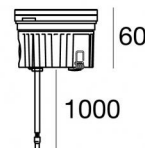

Uplights | 1 arrayLED 9 W DC 24 V | CRI 80  
82672M60

Technische Daten	
Typ	Begehbar
Installationsposition	Boden
Installationsumgebung	Outdoor
Lichtquelle	LED
Circuit structure	arrayLED
Optik	Wide Flood
Light emission direction	upward
Lampe Nennleistung	9 W DC
Lichtstrom (Lichtquelle)	1193 lm
Eingangsspannungsbereich	24 V
Ähnlichste Farbtemperatur / Tone	2700 K
Farbwiedergabeindex	80 Ra
Gleichstrom/Gleichspannung	CV
Isolierklasse	3
IP	IP68
Installationsbeschränkung	Nicht für Einsatz unter Wasser
IK	IK10
Glühdrahtprüfung	850°
Direkte Montage auf normal entflammaren Oberflächen	Ja
CE	Ja
Einschließlich Driver	Nein
C.V. - C.C. Converter	24 V Konverter enthalten
Leuchte dimmbar	Nein
Schwenkbarkeit	Nein
Drehbarkeit	Nein
Begehbarkeit	Ja
Überrollbarkeit	Nein
Einschließlich Kabel	Ja
Kabellänge	1 m
Harzbeschichtung	Ja
Typ Lichtabstrahlung	Einflammig
Nettogewicht	0.5 Kg
Schutz vor elektrostatischen Entladungen	Nein
Schutz vor Stoßspannungen	Nein
Technische Merkmale des Produkts	Acquastop

Compliant with the EN 60598-1 standard and its specific provisions.

Distance [m]	Cone diameter [m]	Intensity [lx]
0.5	0.58 0.57	E(0°) 3069 E(C90) 1000 E(C0) 1004
1.0	1.15 1.15	E(0°) 767 E(C90) 250 E(C0) 251
1.5	1.73 1.72	E(0°) 341 E(C90) 111 E(C0) 112
2.0	2.30 2.29	E(0°) 192 E(C90) 63 E(C0) 63
2.5	2.88 2.86	E(0°) 123 E(C90) 40 E(C0) 40
3.0	3.45 3.44	E(0°) 85 E(C90) 28 E(C0) 28