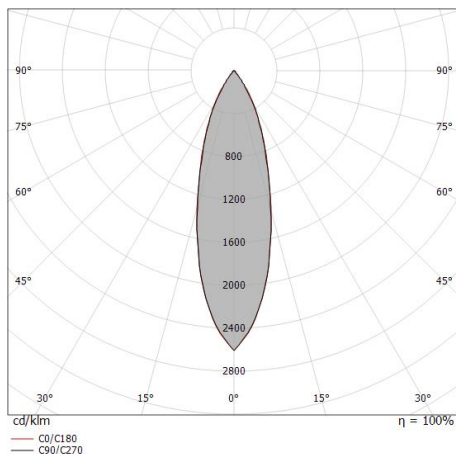

Compliant with the EN 60598-1 standard and its specific provisions.

Distance [m]	Cone diameter [m]	illuminance [lx]
0.5	0.27 0.27	E(0°) 2995 E(C90) 15.1° 1351 E(C0) 15.2° 1348
1.0	0.54 0.54	E(0°) 749 E(C90) 15.1° 338 E(C0) 15.2° 337
1.5	0.81 0.82	E(0°) 333 E(C90) 15.1° 150 E(C0) 15.2° 150
2.0	1.08 1.09	E(0°) 187 E(C90) 15.1° 84 E(C0) 15.2° 84
2.5	1.35 1.36	E(0°) 120 E(C90) 15.1° 54 E(C0) 15.2° 54
3.0	1.62 1.63	E(0°) 83 E(C90) 15.1° 38 E(C0) 15.2° 37