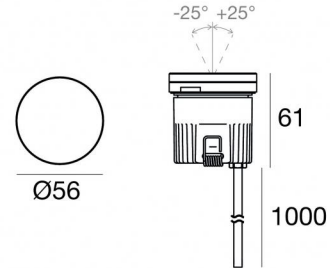

Uplights | 1 x powerLED 5 W DC 24 V | CRI 80
82664W30

Technische Daten	
Typ	Begehbar
Installationsposition	Boden
Installationsumgebung	Outdoor
Lichtquelle	LED
Circuit structure	powerLED
Optik	Medium Flood
Light emission direction	upward
Lampe Nennleistung	5 W DC
Lichtstrom (Lichtquelle)	490 lm
Eingangsspannungsbereich	24 V
Ähnlichste Farbtemperatur / Tone	3000 K
Farbwiedergabeindex	80 Ra
Gleichstrom/Gleichspannung	CV
Isolierklasse	3
IP	IP68
Installationsbeschränkung	Nicht für Einsatz unter Wasser
IK	IK10
Glühdrahtprüfung	850°
Direkte Montage auf normal entflammaren Oberflächen	Ja
CE	Ja
Einschließlich Driver	Nein
C.V. - C.C. Converter	24 V Konverter enthalten
Leuchte dimmbar	Nein
Schwenkbarkeit	Nein
Drehbarkeit	Ja
Gesamtwinkel (vertikale Ebene)	50 °
Begehbarkeit	Ja
Überrollbarkeit	2000 Kg
Einschließlich Kabel	Ja
Kabellänge	1 m
Harzbeschichtung	Ja
Typ Lichtabstrahlung	Einflammig
Nettogewicht	0.2 Kg
Schutz vor elektrostatischen Entladungen	Nein
Schutz vor Stoßspannungen	Nein
Technische Merkmale des Produkts	Acquastop - TVS

The total absorbed power is 5 W. The power supply cable is included and features a 1 m length.

The device features protection class III and can be floor-mounted with an outer casing, code 83038(for concrete or masonry).

Compliant with the EN 60598-1 standard and its specific provisions.

Distance [m]	Cone diameter [m]	illuminance [lx]
0.5	0.27 0.27	E(0°) 2995 E(C90) 15.1° 1351 E(C0) 15.2° 1348
1.0	0.54 0.54	E(0°) 749 E(C90) 15.1° 338 E(C0) 15.2° 337
1.5	0.81 0.82	E(0°) 333 E(C90) 15.1° 150 E(C0) 15.2° 150
2.0	1.08 1.09	E(0°) 187 E(C90) 15.1° 84 E(C0) 15.2° 84
2.5	1.35 1.36	E(0°) 120 E(C90) 15.1° 54 E(C0) 15.2° 54
3.0	1.62 1.63	E(0°) 83 E(C90) 15.1° 38 E(C0) 15.2° 37