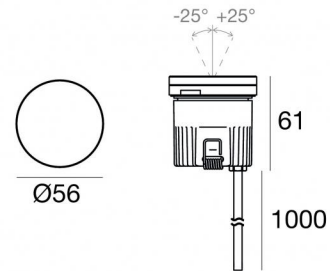

Uplights | 1 x powerLED 5 W DC 24 V | CRI 80
82664N15

Technische Daten	
Typ	Begehbar
Installationsposition	Boden
Installationsumgebung	Outdoor
Lichtquelle	LED
Circuit structure	powerLED
Optik	Spot
Light emission direction	upward
Lampe Nennleistung	5 W DC
Lichtstrom (Lichtquelle)	529 lm
Eingangsspannungsbereich	24 V
Ähnlichste Farbtemperatur / Tone	4000 K
Farbwiedergabeindex	80 Ra
Gleichstrom/Gleichspannung	CV
Isolierklasse	3
IP	IP68
Installationsbeschränkung	Nicht für Einsatz unter Wasser
IK	IK10
Glühdrahtprüfung	850°
Direkte Montage auf normal entflammaren Oberflächen	Ja
CE	Ja
Einschließlich Driver	Nein
C.V. - C.C. Converter	24 V Konverter enthalten
Leuchte dimmbar	Nein
Schwenkbarkeit	Nein
Drehbarkeit	Ja
Gesamtwinkel (vertikale Ebene)	50 °
Begehbarkeit	Ja
Überrollbarkeit	2000 Kg
Einschließlich Kabel	Ja
Kabellänge	1 m
Harzbeschichtung	Ja
Typ Lichtabstrahlung	Einflammig
Nettogewicht	0.2 Kg
Schutz vor elektrostatischen Entladungen	Nein
Schutz vor Stoßspannungen	Nein
Technische Merkmale des Produkts	Acquastop - TVS

The total absorbed power is 5 W. The power supply cable is included and features a 1 m length.

The device features protection class III and can be floor-mounted with an outer casing, code 83038(for concrete or masonry).

Compliant with the EN 60598-1 standard and its specific provisions.

Distance [m]	Cone diameter [m]	illuminance [lx]
0.5	0.14 0.14	E(0°) 13126 E(C90) 8.1° 6429 E(C0) 8.2° 6429
1.0	0.28 0.29	E(0°) 3281 E(C90) 8.1° 1607 E(C0) 8.2° 1607
1.5	0.43 0.43	E(0°) 1458 E(C90) 8.1° 714 E(C0) 8.2° 714
2.0	0.57 0.58	E(0°) 820 E(C90) 8.1° 402 E(C0) 8.2° 402
2.5	0.71 0.72	E(0°) 525 E(C90) 8.1° 257 E(C0) 8.2° 257
3.0	0.85 0.86	E(0°) 365 E(C90) 8.1° 179 E(C0) 8.2° 179