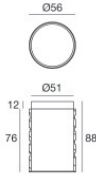

Compliant with the EN 60598-1 standard and its specific provisions.

Distance [m]	Cone diameter [m]	illuminance [lx]
0.5	0.14 0.14	E(0°) 13126 E(C90) 8.1° 6429 E(C0) 8.2° 6429
1.0	0.28 0.29	E(0°) 3281 E(C90) 8.1° 1607 E(C0) 8.2° 1607
1.5	0.43 0.43	E(0°) 1458 E(C90) 8.1° 714 E(C0) 8.2° 714
2.0	0.57 0.58	E(0°) 820 E(C90) 8.1° 402 E(C0) 8.2° 402
2.5	0.71 0.72	E(0°) 525 E(C90) 8.1° 257 E(C0) 8.2° 257
3.0	0.85 0.86	E(0°) 365 E(C90) 8.1° 179 E(C0) 8.2° 179

OPTICAL

Optik C0/C180	16°
Light distribution simmetry	Symmetrical

Orma_FJ | Uplights | Accessories
82664N15

Einbaugehäuse

installationsposition: boden; typ installation: mauerwerk L=56mm, H=88mm, D=56mm.

Material:Kunststoff ABS, farbe:Schwarz.