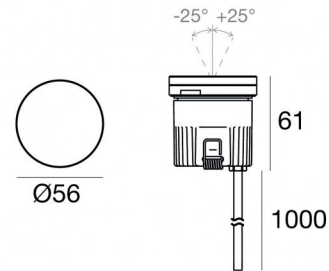

Uplights | 1 x powerLED 5 W DC 24 V | CRI 80
82664M30

Technische Daten	
Typ	Begehbar
Installationsposition	Boden
Installationsumgebung	Outdoor
Lichtquelle	LED
Circuit structure	powerLED
Optik	Medium Flood
Light emission direction	upward
Lampe Nennleistung	5 W DC
Lichtstrom (Lichtquelle)	490 lm
Eingangsspannungsbereich	24 V
Ähnlichste Farbtemperatur / Tone	2700 K
Farbwiedergabeindex	80 Ra
Gleichstrom/Gleichspannung	CV
Isolierklasse	3
IP	IP68
Installationsbeschränkung	Nicht für Einsatz unter Wasser
IK	IK10
Glühdrahtprüfung	850°
Direkte Montage auf normal entflammaren Oberflächen	Ja
CE	Ja
Einschließlich Driver	Nein
C.V. - C.C. Converter	24 V Konverter enthalten
Leuchte dimmbar	Nein
Schwenkbarkeit	Nein
Drehbarkeit	Ja
Gesamtwinkel (vertikale Ebene)	50 °
Begehbarkeit	Ja
Überrollbarkeit	2000 Kg
Einschließlich Kabel	Ja
Kabellänge	1 m
Harzbeschichtung	Ja
Typ Lichtabstrahlung	Einflammig
Nettogewicht	0.2 Kg
Schutz vor elektrostatischen Entladungen	Nein
Schutz vor Stoßspannungen	Nein
Technische Merkmale des Produkts	Acquastop - TVS

The total absorbed power is 5 W. The power supply cable is included and features a 1 m length.

The device features protection class III and can be floor-mounted with an outer casing, code 83038(for concrete or masonry).

Distance [m]	Cone diameter [m]	illuminance [lx]
0.5	0.27 0.27	E(0°) 2995 E(C90) 1351 E(C0) 1348
1.0	0.54 0.54	E(0°) 749 E(C90) 338 E(C0) 337
1.5	0.81 0.82	E(0°) 333 E(C90) 150 E(C0) 150
2.0	1.08 1.09	E(0°) 187 E(C90) 84 E(C0) 84
2.5	1.35 1.36	E(0°) 120 E(C90) 54 E(C0) 54
3.0	1.62 1.63	E(0°) 83 E(C90) 38 E(C0) 37