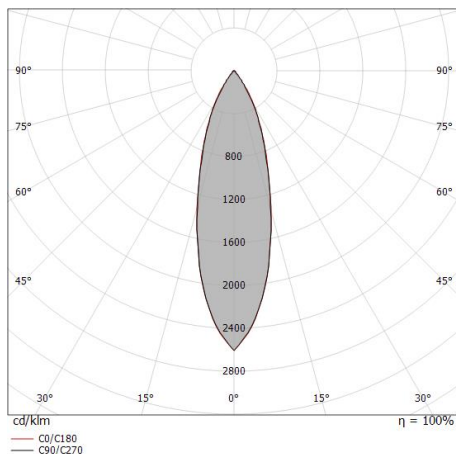

Compliant with the EN 60598-1 standard and its specific provisions.

Energieeffizienzklasse

ieses Produkt enthält eine Lichtquelle der Energieeffizienzklasse E.

Illuminotechnical Eigenschaften

Light Output Ratio (LOR)	58 %
Lichtstrom (Lichtquelle)	490 lm
Leuchten Lichtstrom	288 lm
Consumption	5 W
Leuchten Lichtausbeute	57 lm/W
Farbtemperatur	2700 K
Standard Deviation of Colour Matching	3 Step MacAdam
Farbwiedergabeindex	80 Ra
Black Body Locus	On
Standardumgebungstemperatur	-20 / +50°C
Typische Temperatur am Glas	40°C

LED Life / Failure Ratio

L70 B10 C0 247450h (at Tj 60 Ta 25)

UGR

UGR axial	13.2
UGR transversal	13.3
X=4H Y=8H	S=0.25H
Reflection factor	70/50/20

OPTICAL

Optik C0/C180	30°
Light distribution simmetry	Symmetrical

Distance [m]	Cone diameter [m]	illuminance [lx]
0.5	0.27 0.27	E(0°) 2995 E(C90) 1351 E(C0) 1348
1.0	0.54 0.54	E(0°) 749 E(C90) 338 E(C0) 337
1.5	0.81 0.82	E(0°) 333 E(C90) 150 E(C0) 150
2.0	1.08 1.09	E(0°) 187 E(C90) 84 E(C0) 84
2.5	1.35 1.36	E(0°) 120 E(C90) 54 E(C0) 54
3.0	1.62 1.63	E(0°) 83 E(C90) 38 E(C0) 37