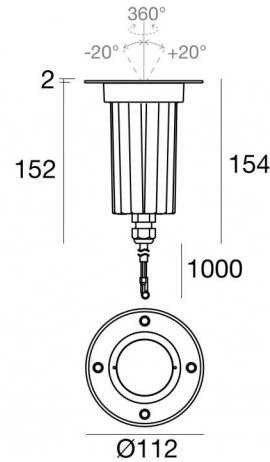

Uplights | x powerLED 0 W DC - 9 W AC | CRI 80
82545M30

Technische Daten	
Typ	Überrollbar
Installationsposition	Boden
Installationsumgebung	Outdoor
Lichtquelle	LED
Circuit structure	powerLED
Optik	Medium Flood
Light emission direction	upward
Lampe Nennleistung	0 W DC
Gesamtleistung	9 W
Nominale Eingangsspannung	220 - 240 V AC
Eingangsspannungsbereich	198 - 264 V AC
Ähnlichste Farbtemperatur / Tone	2700 K
Farbwiedergabeindex	80 Ra
Gleichstrom/Gleichspannung	AC
Isolierklasse	1
IP	IP68
Installationsbeschränkung	Nicht für Einsatz unter Wasser
IK	IK10
Glühdrahtprüfung	850°
Direkte Montage auf normal entflammaren Oberflächen	Ja
CE	Ja
Einschließlich Driver	Driver
Leuchte dimmbar	Nein
Schwenkbarkeit	Nein
Drehbarkeit	Ja
Gesamtwinkel (horizontale Ebene)	360 °
Gesamtwinkel (vertikale Ebene)	40 °
Begehbarkeit	Ja
Überrollbarkeit	2500 Kg
Einschließlich Kabel	Ja
Kabellänge	1 m
Harzbeschichtung	Ja
Typ Lichtabstrahlung	Einflammig
Nettogewicht	0.780 Kg
Schutz vor elektrostatischen Entladungen	Ja
Schutz vor Stoßspannungen	4 KV
Technische Merkmale des Produkts	TVS

Oberfläche flansch

Material	Messing OT58
Farbe	Rohmessing

Cables Electrification

Cable connector	No
-----------------	----

Suelo_RXJ | Uplights | Accessories
82545M30

Einbaugehäuse
installationsposition: boden; typ installation: mauerwerk L=110mm, H=220mm, D=110mm.
Material:Kunststoff ABS, farbe:Schwarz.