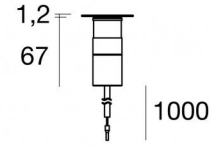

Suelo_RX Pro

Uplights | x powerLED 0 W DC 24 V | CRI 80
82541M15

Technische Daten	
Typ	Überrollbar
Installationsposition	Boden
Installationsumgebung	Outdoor
Lichtquelle	LED
Circuit structure	powerLED
Optik	Spot
Light emission direction	upward
Lampe Nennleistung	0 W DC
Eingangsspannungsbereich	24 V
Ähnlichste Farbtemperatur / Tone	2700 K
Farbwiedergabeindex	80 Ra
Gleichstrom/Gleichspannung	CV
Isolierklasse	3
IP	IP68
Installationsbeschränkung	Nicht für Einsatz unter Wasser
IK	IK09
Glühdrahtprüfung	850°
Direkte Montage auf normal entflammaren Oberflächen	Ja
CE	Ja
Einschließlich Driver	Nein
C.V. - C.C. Converter	24 V Konverter enthalten
Leuchte dimmbar	DALI - 1-10V
Schwenkbarkeit	Nein
Drehbarkeit	Nein
Begehbarkeit	Ja
Überrollbarkeit	2500 Kg
Einschließlich Kabel	Ja
Kabellänge	1 m
Harzbeschichtung	Ja
Typ Lichtabstrahlung	Einflammig
Nettogewicht	0.16 Kg
Schutz vor elektrostatischen Entladungen	Nein
Schutz vor Stoßspannungen	Nein
Optiktechnologie	Honey comb - Optica arretrata low glare
Technische Merkmale des Produkts	TVS

Oberfläche Gehäuse	
Material	Aluminium 6026
Farbe	Eloxiertes Aluminium
Bearbeitungstyp	Anodisierung 20 µm
Oberfläche flansch	
Material	Messing OT58
Farbe	Rohmessing
Cables Electrification	
Cable connector	No

Suelo_RX Pro | Uplights | Accessories
82541M15

Einbaugehäuse
installationsposition: boden; typ installation: mauerwerk L=75mm, H=101mm, D=75mm.
Material:Kunststoff ABS, farbe:Schwarz.

Code
99685