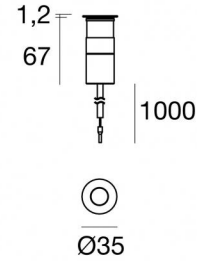

Suelo_R Pro

Uplights | x powerLED 0 W DC 24 V | CRI 80
82532M60

Technische Daten	
Typ	Überrollbar
Installationsposition	Boden
Installationsumgebung	Outdoor
Lichtquelle	LED
Circuit structure	powerLED
Optik	Medium Wide Flood
Light emission direction	upward
Lampe Nennleistung	0 W DC
Eingangsspannungsbereich	24 V
Ähnlichste Farbtemperatur / Tone	2700 K
Farbwiedergabeindex	80 Ra
Gleichstrom/Gleichspannung	CV
Isolierklasse	3
IP	IP68
Installationsbeschränkung	Nicht für Einsatz unter Wasser
IK	IK09
Glühdrahtprüfung	850°
Direkte Montage auf normal entflammaren Oberflächen	Ja
CE	Ja
Einschließlich Driver	Nein
C.V. - C.C. Converter	24 V Konverter enthalten
Leuchte dimmbar	DALI - 1-10V
Schwenkbarkeit	Nein
Drehbarkeit	Nein
Begehbarkeit	Ja
Überrollbarkeit	2500 Kg
Einschließlich Kabel	Ja
Kabellänge	1 m
Harzbeschichtung	Ja
Typ Lichtabstrahlung	Einflammig
Nettogewicht	0.15 Kg
Schutz vor elektrostatischen Entladungen	Nein
Schutz vor Stoßspannungen	Nein
Optiktechnologie	Honey comb - Ottica arretrata low glare
Technische Merkmale des Produkts	Acquastop - TVS

Oberfläche Gehäuse	
Material	Aluminium 6026
Farbe	Eloxiertes Aluminium
Bearbeitungstyp	Anodisierung 20 µm
Oberfläche flansch	
Material	Messing OT58
Farbe	Rohmessing
Cables Electrification	
Cable connector	No

Suelo_R Pro | Uplights | Accessories
82532M60

Einbaugehäuse

installationsposition: boden; typ installation: mauerwerk L=75mm, H=80mm, D=75mm.
Material:Kunststoff ABS, farbe:Schwarz.

Code

99684