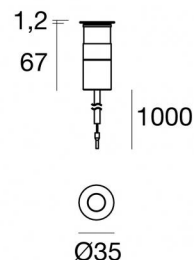

# Suelo\_R Pro

Uplights | x powerLED 0 W DC 24 V | CRI 80  
82532M30

Technische Daten	
Typ	Überrollbar
Installationsposition	Boden
Installationsumgebung	Outdoor
Lichtquelle	LED
Circuit structure	powerLED
Optik	Flood
Light emission direction	upward
Lampe Nennleistung	0 W DC
Eingangsspannungsbereich	24 V
Ähnlichste Farbtemperatur / Tone	2700 K
Farbwiedergabeindex	80 Ra
Gleichstrom/Gleichspannung	CV
Isolierklasse	3
IP	IP68
Installationsbeschränkung	Nicht für Einsatz unter Wasser
IK	IK09
Glühdrahtprüfung	850°
Direkte Montage auf normal entflammaren Oberflächen	Ja
CE	Ja
Einschließlich Driver	Nein
C.V. - C.C. Converter	24 V Konverter enthalten
Leuchte dimmbar	DALI - 1-10V
Schwenkbarkeit	Nein
Drehbarkeit	Nein
Begehbarkeit	Ja
Überrollbarkeit	2500 Kg
Einschließlich Kabel	Ja
Kabellänge	1 m
Harzbeschichtung	Ja
Typ Lichtabstrahlung	Einflammig
Nettogewicht	0.15 Kg
Schutz vor elektrostatischen Entladungen	Nein
Schutz vor Stoßspannungen	Nein
Optiktechnologie	Honey comb - Optica arretrata low glare
Technische Merkmale des Produkts	Acquastop - TVS

Oberfläche Gehäuse	
Material	Aluminium 6026
Farbe	Eloxiertes Aluminium
Bearbeitungstyp	Anodisierung 20 µm
Oberfläche flansch	
Material	Messing OT58
Farbe	Rohmessing
Cables Electrification	
Cable connector	No

## Einbaugehäuse

installationsposition: boden; typ installation: mauerwerk L=75mm, H=80mm, D=75mm.  
Material:Kunststoff ABS, farbe:Schwarz.

**Code**

99684