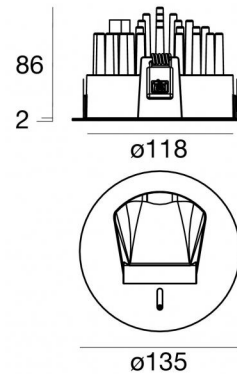

Downlights | x powerLEDs 0 W DC 500 mA | CRI 90
82470N07

121

Technische Daten	
Installationsposition	Decke
Installationsumgebung	Indoor
Lichtquelle	LED
Circuit structure	powerLEDs
Optik	Adjustable Wall Washer
Light emission direction	downward
Lampe Nennleistung	0 W DC
Eingangsspannungsbereich	500mA
Ähnlichste Farbtemperatur / Tone	4000 K
Farbwiedergabeindex	90 Ra
Gleichstrom/Gleichspannung	CC
Isolierklasse	3
IP	IP20
Glühdrahtprüfung	850°
Direkte Montage auf normal entflammaren Oberflächen	Ja
CE	Ja
Einschließlich Driver	Nein
Leuchte dimmbar	DALI - 1-10V
Schwenkbarkeit	Nein
Drehbarkeit	Nein
Begehbarkeit	Nein
Überrollbarkeit	Nein
Einschließlich Kabel	Nein
Harzbeschichtung	Nein
Typ Lichtabstrahlung	Einflammig
Nettogewicht	0.36 Kg
Schutz vor elektrostatischen Entladungen	Nein
Schutz vor Stoßspannungen	Nein

Oberfläche Gehäuse

Material	Stranggepresstes Aluminium EN AB - 46100
Farbe	Schwarz
Bearbeitungstyp	Pulverbeschichtung

Oberfläche strahler

Material	Stranggepresstes Aluminium EN AB - 46100
Bearbeitungstyp	Trommelung