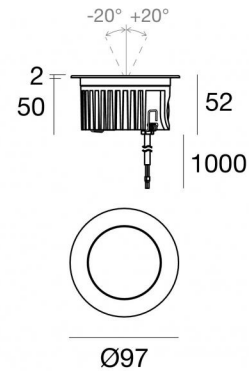

Uplights | arrayLED 0 W DC 24 V | CRI 80
82457M15

Technische Daten	
Typ	Begehbar
Installationsposition	Boden
Installationsumgebung	Outdoor
Lichtquelle	LED
Circuit structure	arrayLED
Optik	Spot
Light emission direction	upward
Lampe Nennleistung	0 W DC
Eingangsspannungsbereich	24 V
Ähnlichste Farbtemperatur / Tone	2700 K
Farbwiedergabeindex	80 Ra
Gleichstrom/Gleichspannung	CV
Isolierklasse	3
IP	IP68
Installationsbeschränkung	Nicht für Einsatz unter Wasser
IK	IK10
Glühdrahtprüfung	850°
Direkte Montage auf normal entflammaren Oberflächen	Ja
CE	Ja
Einschließlich Driver	Nein
C.V. - C.C. Converter	24 V Konverter enthalten
Leuchte dimmbar	Nein
Schwenkbarkeit	Nein
Drehbarkeit	Ja
Gesamtwinkel (vertikale Ebene)	40 °
Begehbarkeit	Ja
Überrollbarkeit	Nein
Einschließlich Kabel	Ja
Kabellänge	1 m
Harzbeschichtung	Ja
Typ Lichtabstrahlung	Einflammig
Nettogewicht	0.5 Kg
Schutz vor elektrostatischen Entladungen	Nein
Schutz vor Stoßspannungen	Nein
Optiktechnologie	Honey comb
Technische Merkmale des Produkts	Acquastop

Oberfläche Gehäuse

Material	Stranggepresstes Aluminium EN AB - 46100
Farbe	Schwarz
Bearbeitungstyp	Offenporige Anodisierung + Pulverlackierung

Oberfläche Diffusor

Material	Extra-helles Glas - Gehärtet
Farbe	transparent
Bearbeitungstyp	Siebdruck

Oberfläche flansch

Material	Stahl AISI 316L
Farbe	Stahl
Bearbeitungstyp	Bürsten

Cables Electrification

Cable connector	No
-----------------	----

Orma_IJ | Uplights | Accessories
82457M15

Einbaugehäuse

installationsposition: boden; typ installation: mauerwerk L=114mm, H=76mm, D=114mm.
Material:Kunststoff ABS, farbe:Schwarz.