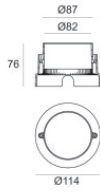

Oberfläche flansch

Material	Stahl AISI 316L
Farbe	Stahl
Bearbeitungstyp	Bürsten

Cables Electrification

Cable connector	No
-----------------	----

Orma_IJ | Uplights | Accessories
82457M15

Einbaugehäuse

installationsposition: boden; typ installation: mauerwerk L=114mm, H=76mm, D=114mm.
Material:Kunststoff ABS, farbe:Schwarz.