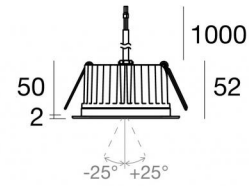

Downlights | arrayLED 0 W DC 220 mA | CRI 80
82452M30

86

Ø97

Technische Daten	
Installationsposition	Decke
Installationsumgebung	Outdoor
Lichtquelle	LED
Circuit structure	arrayLED
Optik	Flood
Light emission direction	downward
Lampe Nennleistung	0 W DC
Eingangsspannungsbereich	220mA
Ähnlichste Farbtemperatur / Tone	2700 K
Farbwiedergabeindex	80 Ra
Gleichstrom/Gleichspannung	CC
Isolierklasse	3
IP	IP67
IK	IK10
Glühdrahtprüfung	850°
Direkte Montage auf normal entflammaren Oberflächen	Ja
CE	Ja
Einschließlich Driver	Nein
Leuchte dimmbar	DALI - 1-10V
Schwenkbarkeit	Nein
Drehbarkeit	Ja
Gesamtwinkel (vertikale Ebene)	50 °
Begehbarkeit	Nein
Überrollbarkeit	Nein
Einschließlich Kabel	Ja
Kabellänge	1 m
Harzbeschichtung	Ja
Typ Lichtabstrahlung	Einflammig
Nettogewicht	0.5 Kg
Schutz vor elektrostatischen Entladungen	Nein
Schutz vor Stoßspannungen	Nein
Optiktechnologie	Honey comb
Technische Merkmale des Produkts	Acquastop

Oberfläche flansch

Material	Stahl AISI 316L
Farbe	Stahl
Bearbeitungstyp	Bürsten

Cables Electrification

Cable connector	No
-----------------	----

Einbaugehäuse - (zu ergänzen mit Universalgrill 99750)
installationsposition: decke; typ installation: mauerwerk L=290mm, H=125mm, D=190mm

Code
99749

Zubehör für Außengehäuse - Universalgitter für Außengehäuse 99749

Code
99750

Einbaugehäuse
installationsposition: decke; typ installation: mauerwerk L=200mm, H=113mm, D=137mm.
Material:Polypropylen, farbe:Weiß.

Code
89373

Einbaugehäuse
installationsposition: decke; typ installation: mauerwerk L=370mm, H=120mm, D=200mm.
Material:Polypropylen, farbe:Weiß.

Code
89374