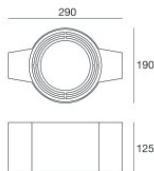

Downlights | arrayLED 0 W DC 220 mA | CRI 80
82452M30

86

Ø97

Technische Daten	
Installationsposition	Decke
Installationsumgebung	Outdoor
Lichtquelle	LED
Circuit structure	arrayLED
Optik	Flood
Light emission direction	downward
Lampe Nennleistung	0 W DC
Eingangsspannungsbereich	220mA
Ähnlichste Farbtemperatur / Tone	2700 K
Farbwiedergabeindex	80 Ra
Gleichstrom/Gleichspannung	CC
Isolierklasse	3
IP	IP67
IK	IK10
Glühdrahtprüfung	850°
Direkte Montage auf normal entflammaren Oberflächen	Ja
CE	Ja
Einschließlich Driver	Nein
Leuchte dimmbar	DALI - 1-10V
Schwenkbarkeit	Nein
Drehbarkeit	Ja
Gesamtwinkel (vertikale Ebene)	50 °
Begehbarkeit	Nein
Überrollbarkeit	Nein
Einschließlich Kabel	Ja
Kabellänge	1 m
Harzbeschichtung	Ja
Typ Lichtabstrahlung	Einflammig
Nettogewicht	0.5 Kg
Schutz vor elektrostatischen Entladungen	Nein
Schutz vor Stoßspannungen	Nein
Optiktechnologie	Honey comb
Technische Merkmale des Produkts	Acquastop

Oberfläche flansch

Material	Stahl AISI 316L
Farbe	Stahl
Bearbeitungstyp	Bürsten

Cables Electrification

Cable connector	No
-----------------	----

Einbaugehäuse - (zu ergänzen mit Universalgrill 99750)
installationsposition: decke; typ installation: mauerwerk L=290mm, H=125mm, D=190mm

Code
99749

Zubehör für Außengehäuse - Universalgitter für Außengehäuse 99749

Code
99750

Einbaugehäuse
installationsposition: decke; typ installation: mauerwerk L=200mm, H=113mm, D=137mm.
Material:Polypropylen, farbe:Weiß.

Code
89373

Einbaugehäuse
installationsposition: decke; typ installation: mauerwerk L=370mm, H=120mm, D=200mm.
Material:Polypropylen, farbe:Weiß.

Code
89374