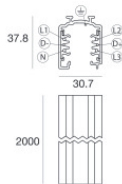

Klammer
L=180mm, H=24mm, D=26mm.
Material:Aluminium, farbe:Eloxiertes Aluminium, bearbeitungstyp :Eloxierung.

Finish
Code
81024

Klammer
L=180mm, H=24mm, D=20mm.
Material:Aluminium, farbe:Weiß RAL 9010, bearbeitungstyp :Lackierung.

	Werkzeug	Code	
		81005	
		Schiene Länge: 1000mm; Typ Schiene: Standard. Material:Aluminium, farbe:Weiß, bearbeitungstyp :Lackierung.	Finish White Code 80990
		Schiene Länge: 2000mm; Typ Schiene: Standard. Material:Aluminium, farbe:Weiß, bearbeitungstyp :Lackierung.	Finish White Code 80991
		Schiene Länge: 3000mm; Typ Schiene: Standard. Material:Aluminium, farbe:Weiß, bearbeitungstyp :Lackierung.	Finish White Code 80992
		Schiene Länge: 1000mm; Typ Schiene: Standard. Material:Aluminium, farbe:Schwarz, bearbeitungstyp :Lackierung.	Finish Black Code 80993
		Schiene Länge: 2000mm; Typ Schiene: Standard. Material:Aluminium, farbe:Schwarz, bearbeitungstyp :Lackierung.	Finish Black Code 80994
		Schiene Länge: 3000mm; Typ Schiene: Standard. Material:Aluminium, farbe:Schwarz, bearbeitungstyp :Lackierung.	Finish Black Code 80995
		Schiene Länge: 1000mm; Typ Schiene: Standard. Material:Aluminium, farbe:Weiß, bearbeitungstyp :Lackierung.	Finish White Code 83336

Schiene
Länge: 2000mm; Typ Schiene: Standard.
Material:Aluminium, farbe:Weiß, bearbeitungstyp :Lackierung.

Finish	Code
White	83337

Schiene
Länge: 3000mm; Typ Schiene: Standard.
Material:Aluminium, farbe:Weiß, bearbeitungstyp :Lackierung.

Finish	Code
White	83338

Schiene
Länge: 1000mm; Typ Schiene: Standard.
Material:Aluminium, farbe:Schwarz, bearbeitungstyp :Lackierung.

Finish	Code
Black	83339

Schiene
Länge: 2000mm; Typ Schiene: Standard.
Material:Aluminium, farbe:Schwarz, bearbeitungstyp :Lackierung.