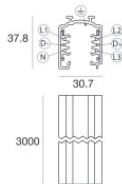

Klammer
L=180mm, H=24mm, D=26mm.
Material:Aluminium, farbe:Eloxiertes Aluminium, bearbeitungstyp :Eloxierung.

Finish
Code
81024

Klammer
L=180mm, H=24mm, D=20mm.
Material:Aluminium, farbe:Weiß RAL 9010, bearbeitungstyp :Lackierung.

		<p>Drahtabdeckung Material:PC, farbe:Schwarz.</p>	<p>Code <u>81079</u></p>
		<p>Drahtabdeckung Material:PC, farbe:Schwarz.</p>	<p>Code <u>81082</u></p>
		<p>Drahtabdeckung Material:Weiß.</p>	<p>Code <u>83249</u></p>
		<p>Drahtabdeckung Material:Schwarz, farbe:Schwarz.</p>	<p>Code <u>83250</u></p>
			<p>Code <u>81094</u></p>
			<p>Code <u>81091</u></p>
			<p>Code <u>81095</u></p>
			<p>Code <u>81093</u></p>

	Werkzeug	Code	
		81005	
		Schiene Länge: 1000mm; Typ Schiene: Standard. Material:Aluminium, farbe:Weiß, bearbeitungstyp :Lackierung.	Finish White Code 80990
		Schiene Länge: 2000mm; Typ Schiene: Standard. Material:Aluminium, farbe:Weiß, bearbeitungstyp :Lackierung.	Finish White Code 80991
		Schiene Länge: 3000mm; Typ Schiene: Standard. Material:Aluminium, farbe:Weiß, bearbeitungstyp :Lackierung.	Finish White Code 80992
		Schiene Länge: 1000mm; Typ Schiene: Standard. Material:Aluminium, farbe:Schwarz, bearbeitungstyp :Lackierung.	Finish Black Code 80993
		Schiene Länge: 2000mm; Typ Schiene: Standard. Material:Aluminium, farbe:Schwarz, bearbeitungstyp :Lackierung.	Finish Black Code 80994
		Schiene Länge: 3000mm; Typ Schiene: Standard. Material:Aluminium, farbe:Schwarz, bearbeitungstyp :Lackierung.	Finish Black Code 80995
		Schiene Länge: 1000mm; Typ Schiene: Standard. Material:Aluminium, farbe:Weiß, bearbeitungstyp :Lackierung.	Finish White Code 83336

Schiene
Länge: 2000mm; Typ Schiene: Standard.
Material:Aluminium, farbe:Weiß, bearbeitungstyp :Lackierung.

Finish	Code
White	83337

Schiene
Länge: 3000mm; Typ Schiene: Standard.
Material:Aluminium, farbe:Weiß, bearbeitungstyp :Lackierung.