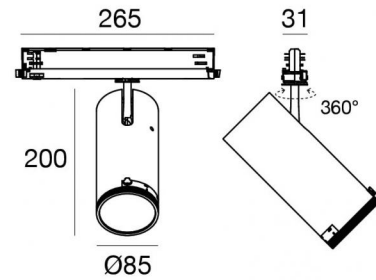

Scheinwerfer | arrayLED 0 W DC - 37 W AC | CRI 98
82440M85

Technische Daten	
Typ	Schiene
Installationsposition	Decke
Installationsumgebung	Indoor
Lichtquelle	LED
Circuit structure	arrayLED
Optik	Adjustable Focus
Light emission direction	frontal
Lampe Nennleistung	0 W DC
Gesamtleistung	37 W
Nominale Eingangsspannung	220 - 240 V AC
Eingangsspannungsbereich	176 - 264 V AC
Ähnlichste Farbtemperatur / Tone	2700 K
Farbwiedergabeindex	98 Ra
Gleichstrom/Gleichspannung	AC
Isolierklasse	2
IP	IP20
Glühdrahtprüfung	850°
Direkte Montage auf normal entflammaren Oberflächen	Ja
CE	Ja
Einschließlich Driver	Driver
Leuchte dimmbar	DALI-2 - PUSH DIM
Schwenkbarkeit	Orientabile
Gesamtwinkel (vertikale Ebene)	90 °
Gesamtwinkel (horizontale Ebene)	360 °
Drehbarkeit	Nein
Begehbarkeit	Nein
Überrollbarkeit	Nein
Einschließlich Kabel	Nein
Harzbeschichtung	Nein
Typ Lichtabstrahlung	Einflammig
Nettogewicht	0.92 Kg
Schutz vor elektrostatischen Entladungen	Ja
Schutz vor Stoßspannungen	2 KV
Optiktechnologie	Anti - Glare

Deckenrosette
Material:Kunststoff, farbe:Weiß.

Code
81013

Deckenrosette
Material:Kunststoff, farbe:Schwarz.

Code
81015

Klammer
L=35mm, H=14mm, D=24mm.
Material:Aluminium, farbe:poliert.

Finish
Anod. Al. **Code**
81086

Klammer
L=180mm, H=24mm, D=26mm.
Material:Aluminium, farbe:Eloxiertes Aluminium, bearbeitungstyp :Eloxierung.

Finish
Code
81024

Klammer
L=180mm, H=24mm, D=20mm.
Material:Aluminium, farbe:Weiß RAL 9010, bearbeitungstyp :Lackierung.

Finish	Code
White	81025

Klammer
L=180mm, H=24mm, D=20mm.
Material:Aluminium, farbe:Schwarz RAL 9005, bearbeitungstyp :Lackierung.

Finish	Code
Black	81026

Klammer
L=35mm, H=14mm, D=24mm.
Material:Aluminium, farbe:Weiß, bearbeitungstyp :Lackierung.