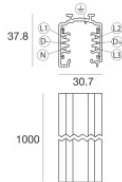

Klammer
L=180mm, H=24mm, D=26mm.
Material:Aluminium, farbe:Eloxiertes Aluminium, bearbeitungstyp :Eloxierung.

Finish
Code
81024

Klammer
L=180mm, H=24mm, D=20mm.
Material:Aluminium, farbe:Weiß RAL 9010, bearbeitungstyp :Lackierung.

	Werkzeug	Code	
		81005	
		Schiene Länge: 1000mm; Typ Schiene: Standard. Material:Aluminium, farbe:Weiß, bearbeitungstyp :Lackierung.	Finish White Code 80990
		Schiene Länge: 2000mm; Typ Schiene: Standard. Material:Aluminium, farbe:Weiß, bearbeitungstyp :Lackierung.	Finish White Code 80991
		Schiene Länge: 3000mm; Typ Schiene: Standard. Material:Aluminium, farbe:Weiß, bearbeitungstyp :Lackierung.	Finish White Code 80992
		Schiene Länge: 1000mm; Typ Schiene: Standard. Material:Aluminium, farbe:Schwarz, bearbeitungstyp :Lackierung.	Finish Black Code 80993
		Schiene Länge: 2000mm; Typ Schiene: Standard. Material:Aluminium, farbe:Schwarz, bearbeitungstyp :Lackierung.	Finish Black Code 80994
		Schiene Länge: 3000mm; Typ Schiene: Standard. Material:Aluminium, farbe:Schwarz, bearbeitungstyp :Lackierung.	Finish Black Code 80995
		Schiene Länge: 1000mm; Typ Schiene: Standard. Material:Aluminium, farbe:Weiß, bearbeitungstyp :Lackierung.	Finish White Code 83336

Schiene
Länge: 2000mm; Typ Schiene: Standard.
Material:Aluminium, farbe:Weiß, bearbeitungstyp :Lackierung.

Finish	Code
White	83337

Schiene
Länge: 3000mm; Typ Schiene: Standard.
Material:Aluminium, farbe:Weiß, bearbeitungstyp :Lackierung.

Finish	Code
White	83338

Schiene
Länge: 1000mm; Typ Schiene: Standard.
Material:Aluminium, farbe:Schwarz, bearbeitungstyp :Lackierung.

Finish	Code
Black	83339

Schiene
Länge: 2000mm; Typ Schiene: Standard.
Material:Aluminium, farbe:Schwarz, bearbeitungstyp :Lackierung.