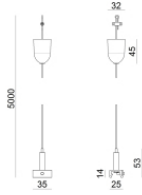

Klammer
L=180mm, H=24mm, D=26mm.
Material:Aluminium, farbe:Eloxiertes Aluminium, bearbeitungstyp :Eloxierung.

Finish
Code
81024

Klammer
L=180mm, H=24mm, D=20mm.
Material:Aluminium, farbe:Weiß RAL 9010, bearbeitungstyp :Lackierung.

Finish	Code
White	81045

		<p>Kabelverbindung Typ linear. Material:PC, farbe:Weiß.</p>	Finish	Code
White	81048			
		<p>Kabelverbindung Typ flexible curve. Material:PC, farbe:Weiß.</p>	Finish	Code
White	81066			
		<p>Kabelverbindung Typ linear. Material:PC, farbe:Weiß.</p>	Finish	Code
White	81063			
		<p>Kabelverbindung Typ linear. Material:PC, farbe:Weiß.</p>	Finish	Code
White	81051			
		<p>Kabelverbindung Typ linear. Material:PC, farbe:Weiß.</p>	Finish	Code
White	81054			
		<p>Kabelverbindung Typ linear. Material:PC, farbe:Weiß.</p>	Finish	Code
White	81057			
		<p>Kabelverbindung Typ linear. Material:PC, farbe:Weiß.</p>	Finish	Code
White	81060			
		<p>Kabelverbindung Typ linear. Material:PC, farbe:Schwarz.</p>	Finish	Code
Black	81043			

		Kabelverbindung Typ linear. Material:PC, farbe:Schwarz.	Finish Black	Code 81046
		Kabelverbindung Typ linear. Material:PC, farbe:Schwarz.	Finish Black	Code 81049
		Kabelverbindung Typ flexible curve. Material:PC, farbe:Schwarz.	Finish Black	Code 81067
		Kabelverbindung Typ linear. Material:PC, farbe:Schwarz.	Finish Black	Code 81064
		Kabelverbindung Typ linear. Material:PC, farbe:Schwarz.	Finish Black	Code 81052
		Kabelverbindung Typ linear. Material:PC, farbe:Schwarz.	Finish Black	Code 81055
		Kabelverbindung Typ linear. Material:PC, farbe:Schwarz.	Finish Black	Code 81058
		Kabelverbindung Typ linear. Material:PC, farbe:Schwarz.	Finish Black	Code 81061

Hängeleuchten
Material:Kunststoff, farbe:Weiß.

Code
81006

Hängeleuchten
Material:Kunststoff, farbe:Weiß.

Code
81007

Hängeleuchten
Material:Kunststoff, farbe:Schwarz.

Code
81008

Hängeleuchten
Material:Kunststoff, farbe:Schwarz.