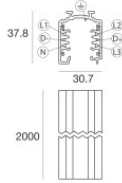

Code
81022

		Drahtabdeckung Material:PC, farbe:Weiß.	Code <u>81069</u>
		Drahtabdeckung Material:PC, farbe:Weiß.	Code <u>81072</u>
		Drahtabdeckung Material:PC, farbe:Weiß.	Code <u>81075</u>
		Drahtabdeckung Material:PC, farbe:Weiß.	Code <u>81078</u>
		Drahtabdeckung Material:PC, farbe:Weiß.	Code <u>81081</u>
		Drahtabdeckung Material:PC, farbe:Schwarz.	Code <u>81070</u>
		Drahtabdeckung Material:PC, farbe:Schwarz.	Code <u>81073</u>
		Drahtabdeckung Material:PC, farbe:Schwarz.	Code <u>81076</u>

	Werkzeug	Code	
		81005	
		Schiene Länge: 1000mm; Typ Schiene: Standard. Material:Aluminium, farbe:Weiß, bearbeitungstyp :Lackierung.	Finish White Code 80990
		Schiene Länge: 2000mm; Typ Schiene: Standard. Material:Aluminium, farbe:Weiß, bearbeitungstyp :Lackierung.	Finish White Code 80991
		Schiene Länge: 3000mm; Typ Schiene: Standard. Material:Aluminium, farbe:Weiß, bearbeitungstyp :Lackierung.	Finish White Code 80992
		Schiene Länge: 1000mm; Typ Schiene: Standard. Material:Aluminium, farbe:Schwarz, bearbeitungstyp :Lackierung.	Finish Black Code 80993
		Schiene Länge: 2000mm; Typ Schiene: Standard. Material:Aluminium, farbe:Schwarz, bearbeitungstyp :Lackierung.	Finish Black Code 80994
		Schiene Länge: 3000mm; Typ Schiene: Standard. Material:Aluminium, farbe:Schwarz, bearbeitungstyp :Lackierung.	Finish Black Code 80995
		Schiene Länge: 1000mm; Typ Schiene: Standard. Material:Aluminium, farbe:Weiß, bearbeitungstyp :Lackierung.	Finish White Code 83336