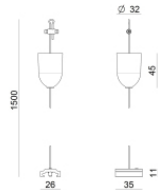

Endkappe
Material:Weiß.

Code
81084

Endkappe
Material:Schwarz, farbe:Schwarz.

Code
81085

Deckenrosette
Material:Kunststoff, farbe:Weiß.

Code
81012

Deckenrosette
Material:Kunststoff, farbe:Schwarz.

Code
81014

Deckenrosette
Material:Kunststoff, farbe:Weiß.

Code
81013

Deckenrosette
Material:Kunststoff, farbe:Schwarz.

Code
81015

Klammer
L=35mm, H=14mm, D=24mm.
Material:Aluminium, farbe:poliert.

Finish
Anod. Al. **Code**
81086

Klammer
L=180mm, H=24mm, D=26mm.
Material:Aluminium, farbe:Eloxiertes Aluminium, bearbeitungstyp :Eloxierung.

Finish
Code
81024

Klammer
L=180mm, H=24mm, D=20mm.
Material:Aluminium, farbe:Weiß RAL 9010, bearbeitungstyp :Lackierung.

Finish	Code
White	81025

Klammer
L=180mm, H=24mm, D=20mm.
Material:Aluminium, farbe:Schwarz RAL 9005, bearbeitungstyp :Lackierung.

Finish	Code
Black	81026

Klammer
L=35mm, H=14mm, D=24mm.
Material:Aluminium, farbe:Weiß, bearbeitungstyp :Lackierung.