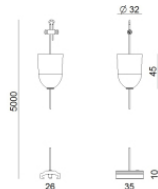

Scheinwerfer | arrayLED 0 W DC - 37 W AC | CRI 98
82440M85

Technische Daten	
Typ	Schiene
Installationsposition	Decke
Installationsumgebung	Indoor
Lichtquelle	LED
Circuit structure	arrayLED
Optik	Adjustable Focus
Light emission direction	frontal
Lampe Nennleistung	0 W DC
Gesamtleistung	37 W
Nominale Eingangsspannung	220 - 240 V AC
Eingangsspannungsbereich	176 - 264 V AC
Ähnlichste Farbtemperatur / Tone	2700 K
Farbwiedergabeindex	98 Ra
Gleichstrom/Gleichspannung	AC
Isolierklasse	2
IP	IP20
Glühdrahtprüfung	850°
Direkte Montage auf normal entflammaren Oberflächen	Ja
CE	Ja
Einschließlich Driver	Driver
Leuchte dimmbar	DALI-2 - PUSH DIM
Schwenkbarkeit	Orientabile
Gesamtwinkel (vertikale Ebene)	90 °
Gesamtwinkel (horizontale Ebene)	360 °
Drehbarkeit	Nein
Begehbarkeit	Nein
Überrollbarkeit	Nein
Einschließlich Kabel	Nein
Harzbeschichtung	Nein
Typ Lichtabstrahlung	Einflammig
Nettogewicht	0.92 Kg
Schutz vor elektrostatischen Entladungen	Ja
Schutz vor Stoßspannungen	2 KV
Optiktechnologie	Anti - Glare

Endkappe
Material:Weiß.

Code
81084

Endkappe
Material:Schwarz, farbe:Schwarz.

Code
81085

Deckenrosette
Material:Kunststoff, farbe:Weiß.

Code
81012

Deckenrosette
Material:Kunststoff, farbe:Schwarz.

Code
81014

Deckenrosette
Material:Kunststoff, farbe:Weiß.

Code
81013

Deckenrosette
Material:Kunststoff, farbe:Schwarz.

Code
81015

Klammer
L=35mm, H=14mm, D=24mm.
Material:Aluminium, farbe:poliert.

Finish
Anod. Al. **Code**
81086

Klammer
L=180mm, H=24mm, D=26mm.
Material:Aluminium, farbe:Eloxiertes Aluminium, bearbeitungstyp :Eloxierung.

Finish
Code
81024

Klammer
L=180mm, H=24mm, D=20mm.
Material:Aluminium, farbe:Weiß RAL 9010, bearbeitungstyp :Lackierung.