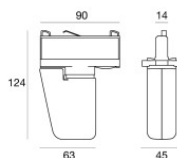

	Werkzeug	Code	
		81005	
		Schiene Länge: 1000mm; Typ Schiene: Standard. Material:Aluminium, farbe:Weiß, bearbeitungstyp :Lackierung.	Finish White Code 80990
		Schiene Länge: 2000mm; Typ Schiene: Standard. Material:Aluminium, farbe:Weiß, bearbeitungstyp :Lackierung.	Finish White Code 80991
		Schiene Länge: 3000mm; Typ Schiene: Standard. Material:Aluminium, farbe:Weiß, bearbeitungstyp :Lackierung.	Finish White Code 80992
		Schiene Länge: 1000mm; Typ Schiene: Standard. Material:Aluminium, farbe:Schwarz, bearbeitungstyp :Lackierung.	Finish Black Code 80993
		Schiene Länge: 2000mm; Typ Schiene: Standard. Material:Aluminium, farbe:Schwarz, bearbeitungstyp :Lackierung.	Finish Black Code 80994
		Schiene Länge: 3000mm; Typ Schiene: Standard. Material:Aluminium, farbe:Schwarz, bearbeitungstyp :Lackierung.	Finish Black Code 80995
		Schiene Länge: 1000mm; Typ Schiene: Standard. Material:Aluminium, farbe:Weiß, bearbeitungstyp :Lackierung.	Finish White Code 83336

Schiene
Länge: 2000mm; Typ Schiene: Standard.
Material:Aluminium, farbe:Weiß, bearbeitungstyp :Lackierung.

Finish	Code
White	83337

Schiene
Länge: 3000mm; Typ Schiene: Standard.
Material:Aluminium, farbe:Weiß, bearbeitungstyp :Lackierung.

Finish	Code
White	83338

Schiene
Länge: 1000mm; Typ Schiene: Standard.
Material:Aluminium, farbe:Schwarz, bearbeitungstyp :Lackierung.

Finish	Code
Black	83339

Schiene
Länge: 2000mm; Typ Schiene: Standard.
Material:Aluminium, farbe:Schwarz, bearbeitungstyp :Lackierung.

Finish	Code
Black	83340

Schiene
Länge: 3000mm; Typ Schiene: Standard.
Material:Aluminium, farbe:Schwarz, bearbeitungstyp :Lackierung.

Finish	Code
Black	83341

Elektronisches Zubehör - TWIL-DALI-Controller für Geräte mit DALI-Protokoll, die auf einer Dreiphasenschiene installiert sind.
installationsposition: decke L=90mm, H=124mm, D=45mm.
Material:Kunststoff ABS, farbe:Schwarz.