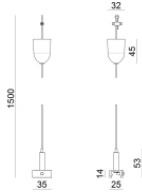

Hängeleuchten
Material:Kunststoff, farbe:Weiß.

Code
81006

Hängeleuchten
Material:Kunststoff, farbe:Weiß.

Code
81007

Hängeleuchten
Material:Kunststoff, farbe:Schwarz.

Code
81008