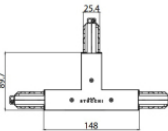

Finish	Code
White	81063

Kabelverbindung
Typ linear.
Material:PC, farbe:Schwarz.

Finish	Code
Black	81064

Kabelverbindung
Typ linear.
Material:PC, farbe:Weiß.

Finish	Code
White	81057

Kabelverbindung
Typ linear.
Material:PC, farbe:Schwarz.

Finish	Code
Black	81058

Kabelverbindung
Typ linear.
Material:PC, farbe:Weiß.

Finish	Code
White	81060

Kabelverbindung
Typ linear.
Material:PC, farbe:Schwarz.

Finish	Code
Black	81061

Endkappe
Material:PC, farbe:Weiß.