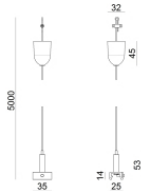

Finish **Code**
Anod. Al. 81086

Klammer
L=35mm, H=14mm, D=24mm.
Material:Aluminium, farbe:Weiß, bearbeitungstyp :Lackierung.

Finish **Code**
White 81087

		<p>Klammer L=35mm, H=14mm, D=24mm. Material:Aluminium, farbe:Schwarz, bearbeitungstyp :Lackierung.</p>	<p>Finish Black</p> <p>Code 81088</p>
		<p>Drahtabdeckung Material:PC, farbe:Weiß.</p>	<p>Code 81069</p>
		<p>Drahtabdeckung Material:PC, farbe:Schwarz.</p>	<p>Code 81070</p>
		<p>Drahtabdeckung Material:PC, farbe:Weiß.</p>	<p>Code 81075</p>
		<p>Drahtabdeckung Material:PC, farbe:Schwarz.</p>	<p>Code 81076</p>
		<p>Drahtabdeckung Material:PC, farbe:Weiß.</p>	<p>Code 81081</p>
		<p>Drahtabdeckung Material:PC, farbe:Schwarz.</p>	<p>Code 81082</p>
			<p>Code 81091</p>

Code
81093

Werkzeug

Code
81005

Hängeleuchten
Material:Kunststoff, farbe:Weiß.

Code
81006

Hängeleuchten
Material:Kunststoff, farbe:Schwarz.

Code
81008

Hängeleuchten
Material:Kunststoff, farbe:Weiß.

Code
81007

Hängeleuchten
Material:Kunststoff, farbe:Schwarz.

Code
81009

Hängeleuchten
Material:Kunststoff, farbe:Weiß.

Code
81018

Hängeleuchten
Material:Kunststoff, farbe:Schwarz.

Code
81019

		<p>Klammer L=180mm, H=24mm, D=26mm. Material:Aluminium, farbe:Eloxiertes Aluminium, bearbeitungstyp :Eloxierung.</p>	<p>Finish [Silver Box] Code 81024</p>
		<p>Klammer L=180mm, H=24mm, D=20mm. Material:Aluminium, farbe:Weiß RAL 9010, bearbeitungstyp :Lackierung.</p>	<p>Finish [White Box] Code 81025</p>
		<p>Klammer L=180mm, H=24mm, D=20mm. Material:Aluminium, farbe:Schwarz RAL 9005, bearbeitungstyp :Lackierung.</p>	<p>Finish [Black Box] Code 81026</p>
		<p>Drahtabdeckung Material:PC, farbe:Weiß.</p>	<p>Code 81072</p>
		<p>Drahtabdeckung Material:PC, farbe:Schwarz.</p>	<p>Code 81073</p>
		<p>Drahtabdeckung Material:PC, farbe:Weiß.</p>	<p>Code 81078</p>
		<p>Drahtabdeckung Material:PC, farbe:Schwarz.</p>	<p>Code 81079</p>
		<p>Drahtabdeckung Material:Weiß.</p>	<p>Code 83249</p>