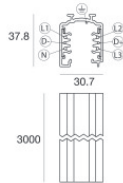

Finish	Code
White	83336

Schiene
Länge: 2000mm; Typ Schiene: Standard.
Material:Aluminium, farbe:Weiß, bearbeitungstyp :Lackierung.

Finish	Code
White	83337

Schiene
Länge: 3000mm; Typ Schiene: Standard.
Material:Aluminium, farbe:Weiß, bearbeitungstyp :Lackierung.

Finish	Code
White	83338

Schiene
Länge: 1000mm; Typ Schiene: Standard.
Material:Aluminium, farbe:Schwarz, bearbeitungstyp :Lackierung.

Finish	Code
Black	83339

Schiene
Länge: 2000mm; Typ Schiene: Standard.
Material:Aluminium, farbe:Schwarz, bearbeitungstyp :Lackierung.

Finish	Code
Black	83340

Schiene
Länge: 3000mm; Typ Schiene: Standard.
Material:Aluminium, farbe:Schwarz, bearbeitungstyp :Lackierung.

Finish	Code
Black	83341

Schiene
Länge: 1000mm; Typ Schiene: Standard.
Material:Aluminium, farbe:Weiß, bearbeitungstyp :Lackierung.

Finish	Code
White	80990

Schiene
Länge: 2000mm; Typ Schiene: Standard.
Material:Aluminium, farbe:Weiß, bearbeitungstyp :Lackierung.

Finish	Code
White	80991

		<p>Schiene Länge: 3000mm; Typ Schiene: Standard. Material:Aluminium, farbe:Weiß, bearbeitungstyp :Lackierung.</p>	Finish	Code
			White	80992