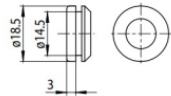

Endkappe
Material:Schwarz, farbe:Schwarz.

Code
81085