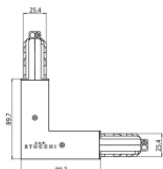

Kabelverbindung
Typ linear.
Material:PC, farbe:Schwarz.

Finish
Black

Code
81049