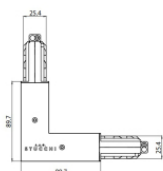

		<p>Stromversorgung Material:PC, farbe:Schwarz.</p>	Code
			81034

		<p>Stromversorgung Material:PC, farbe:Weiß.</p>	Code
			81036

		<p>Stromversorgung Material:PC, farbe:Schwarz.</p>	Code
			81037

		<p>Kabelverbindung Typ linear. Material:PC, farbe:Weiß.</p>	<p>Finish White</p>	<p>Code 81042</p>
		<p>Kabelverbindung Typ linear. Material:PC, farbe:Schwarz.</p>	<p>Finish Black</p>	<p>Code 81043</p>
		<p>Kabelverbindung Typ flexible curve. Material:PC, farbe:Weiß.</p>	<p>Finish White</p>	<p>Code 81066</p>
		<p>Kabelverbindung Typ flexible curve. Material:PC, farbe:Schwarz.</p>	<p>Finish Black</p>	<p>Code 81067</p>
		<p>Kabelverbindung Typ linear. Material:PC, farbe:Weiß.</p>	<p>Finish White</p>	<p>Code 81051</p>
		<p>Kabelverbindung Typ linear. Material:PC, farbe:Schwarz.</p>	<p>Finish Black</p>	<p>Code 81052</p>
		<p>Kabelverbindung Typ linear. Material:PC, farbe:Weiß.</p>	<p>Finish White</p>	<p>Code 81054</p>
		<p>Kabelverbindung Typ linear. Material:PC, farbe:Schwarz.</p>	<p>Finish Black</p>	<p>Code 81055</p>

Endkappe
Material:PC, farbe:Weiß.

Code
80999

Endkappe
Material:PC, farbe:Schwarz.

Code
81000

Kabelverbindung
Typ linear.
Material:PC, farbe:Weiß.

Finish
White

Code
81039

Kabelverbindung
Typ linear.
Material:PC, farbe:Schwarz.

Finish
Black

Code
81040

Kabelverbindung
Typ linear.
Material:PC, farbe:Weiß.

Finish
White

Code
81045

Kabelverbindung
Typ linear.
Material:PC, farbe:Schwarz.

Finish
Black

Code
81046