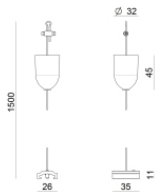

Finish	Code
Black	81058

Kabelverbindung
Typ linear.
Material:PC, farbe:Weiß.

Finish	Code
White	81060

Kabelverbindung
Typ linear.
Material:PC, farbe:Schwarz.

Finish	Code
Black	81061

Endkappe
Material:PC, farbe:Weiß.

Code
81002

Endkappe
Material:PC, farbe:Schwarz.

Code
81003

Deckenrosette
Material:Kunststoff, farbe:Weiß.

Code
81012

Deckenrosette
Material:Kunststoff, farbe:Schwarz.

Code
81014

Deckenrosette
Material:Kunststoff, farbe:Weiß.

Finish **Code**
Anod. Al. 81086

Klammer
L=35mm, H=14mm, D=24mm.
Material:Aluminium, farbe:Weiß, bearbeitungstyp :Lackierung.

Finish **Code**
White 81087

		<p>Klammer L=35mm, H=14mm, D=24mm. Material:Aluminium, farbe:Schwarz, bearbeitungstyp :Lackierung.</p>	<p>Finish Black</p> <p>Code 81088</p>
		<p>Drahtabdeckung Material:PC, farbe:Weiß.</p>	<p>Code 81069</p>
		<p>Drahtabdeckung Material:PC, farbe:Schwarz.</p>	<p>Code 81070</p>
		<p>Drahtabdeckung Material:PC, farbe:Weiß.</p>	<p>Code 81075</p>
		<p>Drahtabdeckung Material:PC, farbe:Schwarz.</p>	<p>Code 81076</p>
		<p>Drahtabdeckung Material:PC, farbe:Weiß.</p>	<p>Code 81081</p>
		<p>Drahtabdeckung Material:PC, farbe:Schwarz.</p>	<p>Code 81082</p>
			<p>Code 81091</p>