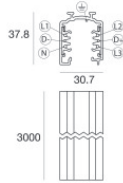

Scheinwerfer | arrayLED 0 W DC - 26 W AC | CRI 98
82438M85

Technische Daten	
Typ	Schiene
Installationsposition	Decke
Installationsumgebung	Indoor
Lichtquelle	LED
Circuit structure	arrayLED
Optik	Adjustable Focus
Light emission direction	frontal
Lampe Nennleistung	0 W DC
Gesamtleistung	26 W
Nominale Eingangsspannung	220 - 240 V AC
Eingangsspannungsbereich	176 - 264 V AC
Ähnlichste Farbtemperatur / Tone	2700 K
Farbwiedergabeindex	98 Ra
Gleichstrom/Gleichspannung	AC
Isolierklasse	2
IP	IP20
Glühdrahtprüfung	850°
Direkte Montage auf normal entflammaren Oberflächen	Ja
CE	Ja
Einschließlich Driver	Driver
Leuchte dimmbar	DALI-2 - PUSH DIM
Schwenkbarkeit	Orientabile
Gesamtwinkel (vertikale Ebene)	90 °
Gesamtwinkel (horizontale Ebene)	360 °
Drehbarkeit	Nein
Begehbarkeit	Nein
Überrollbarkeit	Nein
Einschließlich Kabel	Nein
Harzbeschichtung	Nein
Typ Lichtabstrahlung	Einflammig
Nettogewicht	0.735 Kg
Schutz vor elektrostatischen Entladungen	Ja
Schutz vor Stoßspannungen	2 KV
Optiktechnologie	Anti - Glare

Oberfläche Gehäuse	
Material	Stranggepresstes Aluminium EN AB - 46100
Farbe	Weiß
Bearbeitungstyp	Pulverbeschichtung

Schiene
Länge: 1000mm; Typ Schiene: Standard.
Material:Aluminium, farbe:Weiß, bearbeitungstyp :Lackierung.

Finish	Code
White	83336

Schiene
Länge: 2000mm; Typ Schiene: Standard.
Material:Aluminium, farbe:Weiß, bearbeitungstyp :Lackierung.

Finish	Code
White	83337

Schiene
Länge: 3000mm; Typ Schiene: Standard.
Material:Aluminium, farbe:Weiß, bearbeitungstyp :Lackierung.

Finish	Code
White	83338

Schiene
Länge: 1000mm; Typ Schiene: Standard.
Material:Aluminium, farbe:Schwarz, bearbeitungstyp :Lackierung.

Finish	Code
Black	83339

Schiene
Länge: 2000mm; Typ Schiene: Standard.
Material:Aluminium, farbe:Schwarz, bearbeitungstyp :Lackierung.