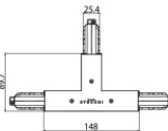

Finish	Code
White	81063

Kabelverbindung
Typ linear.
Material:PC, farbe:Schwarz.

Finish	Code
Black	81064

Kabelverbindung
Typ linear.
Material:PC, farbe:Weiß.

Finish	Code
White	81057

Kabelverbindung
Typ linear.
Material:PC, farbe:Schwarz.

Finish	Code
Black	81058

Kabelverbindung
Typ linear.
Material:PC, farbe:Weiß.

Finish	Code
White	81060

Kabelverbindung
Typ linear.
Material:PC, farbe:Schwarz.

Finish	Code
Black	81061

Endkappe
Material:PC, farbe:Weiß.