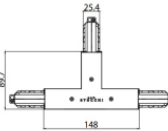

Kabelverbindung
Typ linear.
Material:PC, farbe:Weiß.

Finish	Code
White	81057