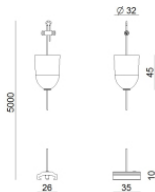

Finish	Code
Black	81058

Kabelverbindung
Typ linear.
Material:PC, farbe:Weiß.

Finish	Code
White	81060

Kabelverbindung
Typ linear.
Material:PC, farbe:Schwarz.

Finish	Code
Black	81061

Endkappe
Material:PC, farbe:Weiß.

Code
81002

Endkappe
Material:PC, farbe:Schwarz.

Code
81003

Deckenrosette
Material:Kunststoff, farbe:Weiß.

Code
81012

Deckenrosette
Material:Kunststoff, farbe:Schwarz.

Code
81014

Deckenrosette
Material:Kunststoff, farbe:Weiß.

Finish **Code**
Anod. Al. 81086

Klammer
L=35mm, H=14mm, D=24mm.
Material:Aluminium, farbe:Weiß, bearbeitungstyp :Lackierung.

Finish **Code**
White 81087

		<p>Klammer L=35mm, H=14mm, D=24mm. Material:Aluminium, farbe:Schwarz, bearbeitungstyp :Lackierung.</p>	<p>Finish Black</p> <p>Code 81088</p>
		<p>Drahtabdeckung Material:PC, farbe:Weiß.</p>	<p>Code 81069</p>
		<p>Drahtabdeckung Material:PC, farbe:Schwarz.</p>	<p>Code 81070</p>
		<p>Drahtabdeckung Material:PC, farbe:Weiß.</p>	<p>Code 81075</p>
		<p>Drahtabdeckung Material:PC, farbe:Schwarz.</p>	<p>Code 81076</p>
		<p>Drahtabdeckung Material:PC, farbe:Weiß.</p>	<p>Code 81081</p>
		<p>Drahtabdeckung Material:PC, farbe:Schwarz.</p>	<p>Code 81082</p>
			<p>Code 81091</p>