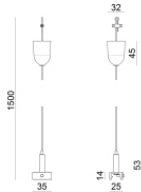

Finish **Code**
Anod. Al. 81086

Klammer
L=35mm, H=14mm, D=24mm.
Material:Aluminium, farbe:Weiß, bearbeitungstyp :Lackierung.

Finish **Code**
White 81087

		<p>Klammer L=35mm, H=14mm, D=24mm. Material:Aluminium, farbe:Schwarz, bearbeitungstyp :Lackierung.</p>	<p>Finish Black</p> <p>Code 81088</p>
		<p>Drahtabdeckung Material:PC, farbe:Weiß.</p>	<p>Code 81069</p>
		<p>Drahtabdeckung Material:PC, farbe:Schwarz.</p>	<p>Code 81070</p>
		<p>Drahtabdeckung Material:PC, farbe:Weiß.</p>	<p>Code 81075</p>
		<p>Drahtabdeckung Material:PC, farbe:Schwarz.</p>	<p>Code 81076</p>
		<p>Drahtabdeckung Material:PC, farbe:Weiß.</p>	<p>Code 81081</p>
		<p>Drahtabdeckung Material:PC, farbe:Schwarz.</p>	<p>Code 81082</p>
			<p>Code 81091</p>

Code
81093

Werkzeug

Code
81005

Hängeleuchten
Material:Kunststoff, farbe:Weiß.

Code
81006

Hängeleuchten
Material:Kunststoff, farbe:Schwarz.

Code
81008

Hängeleuchten
Material:Kunststoff, farbe:Weiß.

Code
81007

Hängeleuchten
Material:Kunststoff, farbe:Schwarz.

Code
81009

Hängeleuchten
Material:Kunststoff, farbe:Weiß.

Code
81018

Hängeleuchten
Material:Kunststoff, farbe:Schwarz.

Code
81019

		<p>Klammer L=180mm, H=24mm, D=26mm. Material:Aluminium, farbe:Eloxiertes Aluminium, bearbeitungstyp :Eloxierung.</p>	<p>Finish [Silver Box] Code 81024</p>
		<p>Klammer L=180mm, H=24mm, D=20mm. Material:Aluminium, farbe:Weiß RAL 9010, bearbeitungstyp :Lackierung.</p>	<p>Finish [White Box] Code 81025</p>
		<p>Klammer L=180mm, H=24mm, D=20mm. Material:Aluminium, farbe:Schwarz RAL 9005, bearbeitungstyp :Lackierung.</p>	<p>Finish [Black Box] Code 81026</p>
		<p>Drahtabdeckung Material:PC, farbe:Weiß.</p>	<p>Code 81072</p>
		<p>Drahtabdeckung Material:PC, farbe:Schwarz.</p>	<p>Code 81073</p>
		<p>Drahtabdeckung Material:PC, farbe:Weiß.</p>	<p>Code 81078</p>
		<p>Drahtabdeckung Material:PC, farbe:Schwarz.</p>	<p>Code 81079</p>
		<p>Drahtabdeckung Material:Weiß.</p>	<p>Code 83249</p>