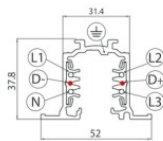

Schiene
Länge: 1000mm; Typ Schiene: Standard.
Material:Aluminium, farbe:Weiß, bearbeitungstyp :Lackierung.

Finish	Code
White	80990