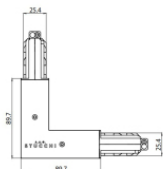

Finish
Black

Code
81040

Kabelverbindung
Typ linear.
Material:PC, farbe:Weiß.

Finish
White

Code
81045

Kabelverbindung
Typ linear.
Material:PC, farbe:Schwarz.

Finish
Black

Code
81046