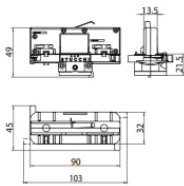

Drahtabdeckung
Material:Schwarz, farbe:Schwarz.

Code
83250

Endkappe
Material:Weiß.

Code
81084

Endkappe
Material:Schwarz, farbe:Schwarz.

Code
81085

Code
81094

Code
81095

Elektronisches Zubehör - TWIL-DALI-Controller für Geräte mit DALI-Protokoll, die auf einer Dreiphasenschiene installiert sind.
installationsposition: decke L=90mm, H=124mm, D=45mm.
Material:Kunststoff ABS, farbe:Schwarz.

Code
C-E700008