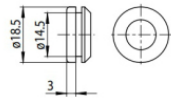

Endkappe
Material:Weiß.

Code
81084