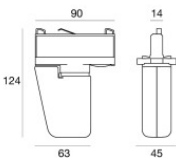

Drahtabdeckung
Material:Schwarz, farbe:Schwarz.

Code
83250

Endkappe
Material:Weiß.

Code
81084

Endkappe
Material:Schwarz, farbe:Schwarz.

Code
81085

Code
81094

Code
81095

Elektronisches Zubehör - TWIL-DALI-Controller für Geräte mit DALI-Protokoll, die auf einer Dreiphasenschiene installiert sind.
installationsposition: decke L=90mm, H=124mm, D=45mm.
Material:Kunststoff ABS, farbe:Schwarz.