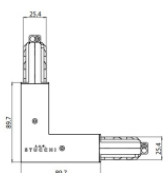

Finish
Black

Code
81040

Kabelverbindung
Typ linear.
Material:PC, farbe:Weiß.

Finish
White

Code
81045

Kabelverbindung
Typ linear.
Material:PC, farbe:Schwarz.

Finish
Black

Code
81046

Kabelverbindung
Typ linear.
Material:PC, farbe:Weiß.

Finish
White

Code
81048

Kabelverbindung
Typ linear.
Material:PC, farbe:Schwarz.

Finish
Black

Code
81049

Kabelverbindung
Typ linear.
Material:PC, farbe:Weiß.