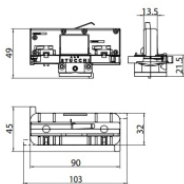

Drahtabdeckung
Material:Schwarz, farbe:Schwarz.

Code
83250

Endkappe
Material:Weiß.

Code
81084

Endkappe
Material:Schwarz, farbe:Schwarz.

Code
81085

Code
81094

Code
81095

Elektronisches Zubehör - TWIL-DALI-Controller für Geräte mit DALI-Protokoll, die auf einer Dreiphasenschiene installiert sind.
installationsposition: decke L=90mm, H=124mm, D=45mm.
Material:Kunststoff ABS, farbe:Schwarz.

Code
C-E700008