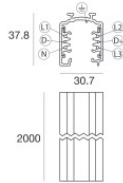

Scheinwerfer | arrayLED 0 W DC - 26 W AC | CRI 98
82438M85

Technische Daten	
Typ	Schiene
Installationsposition	Decke
Installationsumgebung	Indoor
Lichtquelle	LED
Circuit structure	arrayLED
Optik	Adjustable Focus
Light emission direction	frontal
Lampe Nennleistung	0 W DC
Gesamtleistung	26 W
Nominale Eingangsspannung	220 - 240 V AC
Eingangsspannungsbereich	176 - 264 V AC
Ähnlichste Farbtemperatur / Tone	2700 K
Farbwiedergabeindex	98 Ra
Gleichstrom/Gleichspannung	AC
Isolierklasse	2
IP	IP20
Glühdrahtprüfung	850°
Direkte Montage auf normal entflammaren Oberflächen	Ja
CE	Ja
Einschließlich Driver	Driver
Leuchte dimmbar	DALI-2 - PUSH DIM
Schwenkbarkeit	Orientabile
Gesamtwinkel (vertikale Ebene)	90 °
Gesamtwinkel (horizontale Ebene)	360 °
Drehbarkeit	Nein
Begehbarkeit	Nein
Überrollbarkeit	Nein
Einschließlich Kabel	Nein
Harzbeschichtung	Nein
Typ Lichtabstrahlung	Einflammig
Nettogewicht	0.735 Kg
Schutz vor elektrostatischen Entladungen	Ja
Schutz vor Stoßspannungen	2 KV
Optiktechnologie	Anti - Glare

Oberfläche Gehäuse	
Material	Stranggepresstes Aluminium EN AB - 46100
Farbe	Weiß
Bearbeitungstyp	Pulverbeschichtung

Schiene
Länge: 1000mm; Typ Schiene: Standard.
Material:Aluminium, farbe:Weiß, bearbeitungstyp :Lackierung.

Finish	Code
White	83336

Schiene
Länge: 2000mm; Typ Schiene: Standard.
Material:Aluminium, farbe:Weiß, bearbeitungstyp :Lackierung.

Finish	Code
White	83337

Schiene
Länge: 3000mm; Typ Schiene: Standard.
Material:Aluminium, farbe:Weiß, bearbeitungstyp :Lackierung.