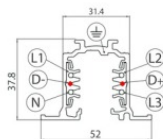

Finish	Code
Black	83340

Schiene
Länge: 3000mm; Typ Schiene: Standard.
Material:Aluminium, farbe:Schwarz, bearbeitungstyp :Lackierung.

Finish	Code
Black	83341

Schiene
Länge: 1000mm; Typ Schiene: Standard.
Material:Aluminium, farbe:Weiß, bearbeitungstyp :Lackierung.

Finish	Code
White	80990

Schiene
Länge: 2000mm; Typ Schiene: Standard.
Material:Aluminium, farbe:Weiß, bearbeitungstyp :Lackierung.

Finish	Code
White	80991

		<p>Schiene Länge: 3000mm; Typ Schiene: Standard. Material:Aluminium, farbe:Weiß, bearbeitungstyp :Lackierung.</p>	Finish	Code
			White	80992