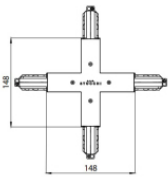

Kabelverbindung
Typ linear.
Material:PC, farbe:Schwarz.

Finish	Code
Black	81064