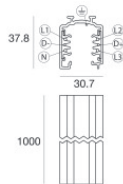

Scheinwerfer | arrayLED 0 W DC - 26 W AC | CRI 98
82438M85

Technische Daten	
Typ	Schiene
Installationsposition	Decke
Installationsumgebung	Indoor
Lichtquelle	LED
Circuit structure	arrayLED
Optik	Adjustable Focus
Light emission direction	frontal
Lampe Nennleistung	0 W DC
Gesamtleistung	26 W
Nominale Eingangsspannung	220 - 240 V AC
Eingangsspannungsbereich	176 - 264 V AC
Ähnlichste Farbtemperatur / Tone	2700 K
Farbwiedergabeindex	98 Ra
Gleichstrom/Gleichspannung	AC
Isolierklasse	2
IP	IP20
Glühdrahtprüfung	850°
Direkte Montage auf normal entflammaren Oberflächen	Ja
CE	Ja
Einschließlich Driver	Driver
Leuchte dimmbar	DALI-2 - PUSH DIM
Schwenkbarkeit	Orientabile
Gesamtwinkel (vertikale Ebene)	90 °
Gesamtwinkel (horizontale Ebene)	360 °
Drehbarkeit	Nein
Begehbarkeit	Nein
Überrollbarkeit	Nein
Einschließlich Kabel	Nein
Harzbeschichtung	Nein
Typ Lichtabstrahlung	Einflammig
Nettogewicht	0.735 Kg
Schutz vor elektrostatischen Entladungen	Ja
Schutz vor Stoßspannungen	2 KV
Optiktechnologie	Anti - Glare

Oberfläche Gehäuse	
Material	Stranggepresstes Aluminium EN AB - 46100
Farbe	Weiß
Bearbeitungstyp	Pulverbeschichtung

Schiene
Länge: 1000mm; Typ Schiene: Standard.
Material:Aluminium, farbe:Weiß, bearbeitungstyp :Lackierung.

Finish	Code
White	83336

Schiene
Länge: 2000mm; Typ Schiene: Standard.
Material:Aluminium, farbe:Weiß, bearbeitungstyp :Lackierung.

Finish	Code
White	83337

Schiene
Länge: 3000mm; Typ Schiene: Standard.
Material:Aluminium, farbe:Weiß, bearbeitungstyp :Lackierung.

Finish	Code
White	83338

Schiene
Länge: 1000mm; Typ Schiene: Standard.
Material:Aluminium, farbe:Schwarz, bearbeitungstyp :Lackierung.

Finish	Code
Black	83339

Schiene
Länge: 2000mm; Typ Schiene: Standard.
Material:Aluminium, farbe:Schwarz, bearbeitungstyp :Lackierung.