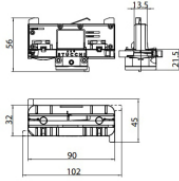

Finish **Code**
Anod. Al. 81086

Klammer
L=35mm, H=14mm, D=24mm.
Material:Aluminium, farbe:Weiß, bearbeitungstyp :Lackierung.

Finish **Code**
White 81087

		<p>Klammer L=35mm, H=14mm, D=24mm. Material:Aluminium, farbe:Schwarz, bearbeitungstyp :Lackierung.</p>	<p>Finish Black</p> <p>Code 81088</p>
		<p>Drahtabdeckung Material:PC, farbe:Weiß.</p>	<p>Code 81069</p>
		<p>Drahtabdeckung Material:PC, farbe:Schwarz.</p>	<p>Code 81070</p>
		<p>Drahtabdeckung Material:PC, farbe:Weiß.</p>	<p>Code 81075</p>
		<p>Drahtabdeckung Material:PC, farbe:Schwarz.</p>	<p>Code 81076</p>
		<p>Drahtabdeckung Material:PC, farbe:Weiß.</p>	<p>Code 81081</p>
		<p>Drahtabdeckung Material:PC, farbe:Schwarz.</p>	<p>Code 81082</p>
			<p>Code 81091</p>