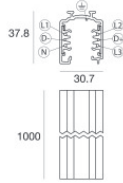

Scheinwerfer | arrayLED 0 W DC - 26 W AC | CRI 98
82438M85

Technische Daten	
Typ	Schiene
Installationsposition	Decke
Installationsumgebung	Indoor
Lichtquelle	LED
Circuit structure	arrayLED
Optik	Adjustable Focus
Light emission direction	frontal
Lampe Nennleistung	0 W DC
Gesamtleistung	26 W
Nominale Eingangsspannung	220 - 240 V AC
Eingangsspannungsbereich	176 - 264 V AC
Ähnlichste Farbtemperatur / Tone	2700 K
Farbwiedergabeindex	98 Ra
Gleichstrom/Gleichspannung	AC
Isolierklasse	2
IP	IP20
Glühdrahtprüfung	850°
Direkte Montage auf normal entflammaren Oberflächen	Ja
CE	Ja
Einschließlich Driver	Driver
Leuchte dimmbar	DALI-2 - PUSH DIM
Schwenkbarkeit	Orientabile
Gesamtwinkel (vertikale Ebene)	90 °
Gesamtwinkel (horizontale Ebene)	360 °
Drehbarkeit	Nein
Begehbarkeit	Nein
Überrollbarkeit	Nein
Einschließlich Kabel	Nein
Harzbeschichtung	Nein
Typ Lichtabstrahlung	Einflammig
Nettogewicht	0.735 Kg
Schutz vor elektrostatischen Entladungen	Ja
Schutz vor Stoßspannungen	2 KV
Optiktechnologie	Anti - Glare

Oberfläche Gehäuse	
Material	Stranggepresstes Aluminium EN AB - 46100
Farbe	Weiß
Bearbeitungstyp	Pulverbeschichtung

Schiene
Länge: 1000mm; Typ Schiene: Standard.
Material:Aluminium, farbe:Weiß, bearbeitungstyp :Lackierung.

Finish	Code
White	83336

Schiene
Länge: 2000mm; Typ Schiene: Standard.
Material:Aluminium, farbe:Weiß, bearbeitungstyp :Lackierung.

Finish	Code
White	83337

Schiene
Länge: 3000mm; Typ Schiene: Standard.
Material:Aluminium, farbe:Weiß, bearbeitungstyp :Lackierung.

Finish	Code
White	83338

Schiene
Länge: 1000mm; Typ Schiene: Standard.
Material:Aluminium, farbe:Schwarz, bearbeitungstyp :Lackierung.

Finish	Code
Black	83339

Schiene
Länge: 2000mm; Typ Schiene: Standard.
Material:Aluminium, farbe:Schwarz, bearbeitungstyp :Lackierung.