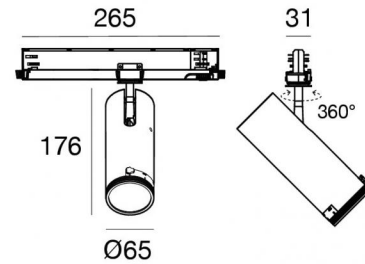

Scheinwerfer | arrayLED 0 W DC - 26 W AC | CRI 98
82438M85

Technische Daten	
Typ	Schiene
Installationsposition	Decke
Installationsumgebung	Indoor
Lichtquelle	LED
Circuit structure	arrayLED
Optik	Adjustable Focus
Light emission direction	frontal
Lampe Nennleistung	0 W DC
Gesamtleistung	26 W
Nominale Eingangsspannung	220 - 240 V AC
Eingangsspannungsbereich	176 - 264 V AC
Ähnlichste Farbtemperatur / Tone	2700 K
Farbwiedergabeindex	98 Ra
Gleichstrom/Gleichspannung	AC
Isolierklasse	2
IP	IP20
Glühdrahtprüfung	850°
Direkte Montage auf normal entflammaren Oberflächen	Ja
CE	Ja
Einschließlich Driver	Driver
Leuchte dimmbar	DALI-2 - PUSH DIM
Schwenkbarkeit	Orientabile
Gesamtwinkel (vertikale Ebene)	90 °
Gesamtwinkel (horizontale Ebene)	360 °
Drehbarkeit	Nein
Begehbarkeit	Nein
Überrollbarkeit	Nein
Einschließlich Kabel	Nein
Harzbeschichtung	Nein
Typ Lichtabstrahlung	Einflammig
Nettogewicht	0.735 Kg
Schutz vor elektrostatischen Entladungen	Ja
Schutz vor Stoßspannungen	2 KV
Optiktechnologie	Anti - Glare

Oberfläche Gehäuse	
Material	Stranggepresstes Aluminium EN AB - 46100
Farbe	Weiß
Bearbeitungstyp	Pulverbeschichtung

Schiene
Länge: 1000mm; Typ Schiene: Standard.
Material:Aluminium, farbe:Weiß, bearbeitungstyp :Lackierung.

Finish	Code
White	83336

Schiene
Länge: 2000mm; Typ Schiene: Standard.
Material:Aluminium, farbe:Weiß, bearbeitungstyp :Lackierung.

Finish	Code
White	83337

Schiene
Länge: 3000mm; Typ Schiene: Standard.
Material:Aluminium, farbe:Weiß, bearbeitungstyp :Lackierung.

Finish	Code
White	83338

Schiene
Länge: 1000mm; Typ Schiene: Standard.
Material:Aluminium, farbe:Schwarz, bearbeitungstyp :Lackierung.

Finish	Code
Black	83339

Schiene
Länge: 2000mm; Typ Schiene: Standard.
Material:Aluminium, farbe:Schwarz, bearbeitungstyp :Lackierung.