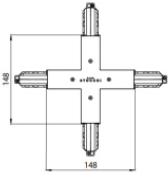

Kabelverbindung
Typ linear.
Material:PC, farbe:Weiß.

Finish
White

Code
81048

Kabelverbindung
Typ linear.
Material:PC, farbe:Schwarz.

Finish
Black

Code
81049

Kabelverbindung
Typ linear.
Material:PC, farbe:Weiß.