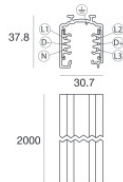

Scheinwerfer | arrayLED 0 W DC - 26 W AC | CRI 98
82438M85

Technische Daten	
Typ	Schiene
Installationsposition	Decke
Installationsumgebung	Indoor
Lichtquelle	LED
Circuit structure	arrayLED
Optik	Adjustable Focus
Light emission direction	frontal
Lampe Nennleistung	0 W DC
Gesamtleistung	26 W
Nominale Eingangsspannung	220 - 240 V AC
Eingangsspannungsbereich	176 - 264 V AC
Ähnlichste Farbtemperatur / Tone	2700 K
Farbwiedergabeindex	98 Ra
Gleichstrom/Gleichspannung	AC
Isolierklasse	2
IP	IP20
Glühdrahtprüfung	850°
Direkte Montage auf normal entflammaren Oberflächen	Ja
CE	Ja
Einschließlich Driver	Driver
Leuchte dimmbar	DALI-2 - PUSH DIM
Schwenkbarkeit	Orientabile
Gesamtwinkel (vertikale Ebene)	90 °
Gesamtwinkel (horizontale Ebene)	360 °
Drehbarkeit	Nein
Begehbarkeit	Nein
Überrollbarkeit	Nein
Einschließlich Kabel	Nein
Harzbeschichtung	Nein
Typ Lichtabstrahlung	Einflammig
Nettogewicht	0.735 Kg
Schutz vor elektrostatischen Entladungen	Ja
Schutz vor Stoßspannungen	2 KV
Optiktechnologie	Anti - Glare

Oberfläche Gehäuse	
Material	Stranggepresstes Aluminium EN AB - 46100
Farbe	Weiß
Bearbeitungstyp	Pulverbeschichtung

Schiene
Länge: 1000mm; Typ Schiene: Standard.
Material:Aluminium, farbe:Weiß, bearbeitungstyp :Lackierung.

Finish	Code
White	83336

Schiene
Länge: 2000mm; Typ Schiene: Standard.
Material:Aluminium, farbe:Weiß, bearbeitungstyp :Lackierung.

Finish	Code
White	83337

Schiene
Länge: 3000mm; Typ Schiene: Standard.
Material:Aluminium, farbe:Weiß, bearbeitungstyp :Lackierung.

Finish	Code
White	83338

Schiene
Länge: 1000mm; Typ Schiene: Standard.
Material:Aluminium, farbe:Schwarz, bearbeitungstyp :Lackierung.

Finish	Code
Black	83339

Schiene
Länge: 2000mm; Typ Schiene: Standard.
Material:Aluminium, farbe:Schwarz, bearbeitungstyp :Lackierung.