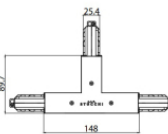

Finish	Code
White	81063

Kabelverbindung
Typ linear.
Material:PC, farbe:Schwarz.

Finish	Code
Black	81064

Kabelverbindung
Typ linear.
Material:PC, farbe:Weiß.

Finish	Code
White	81057

Kabelverbindung
Typ linear.
Material:PC, farbe:Schwarz.

Finish	Code
Black	81058

Kabelverbindung
Typ linear.
Material:PC, farbe:Weiß.

Finish	Code
White	81060

Kabelverbindung
Typ linear.
Material:PC, farbe:Schwarz.

Finish	Code
Black	81061

Endkappe
Material:PC, farbe:Weiß.