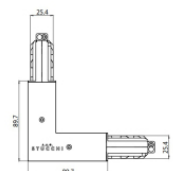

Finish	Code
White	81087

Klammer  
L=35mm, H=14mm, D=24mm.  
Material:Aluminium, farbe:Schwarz, bearbeitungstyp :Lackierung.

Finish	Code
Black	81088

Kabelverbindung  
Typ linear.  
Material:PC, farbe:Weiß.

Finish	Code
White	81039

Kabelverbindung  
Typ linear.  
Material:PC, farbe:Schwarz.

Finish	Code
Black	81040

Kabelverbindung  
Typ linear.  
Material:PC, farbe:Weiß.

Finish	Code
White	81042

Kabelverbindung  
Typ linear.  
Material:PC, farbe:Weiß.