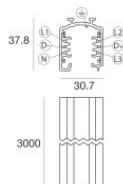

		<p>Drahtabdeckung Material:PC, farbe:Schwarz.</p>	<p><b>Code</b> <u>81079</u></p>
		<p>Drahtabdeckung Material:PC, farbe:Schwarz.</p>	<p><b>Code</b> <u>81082</u></p>
		<p>Drahtabdeckung Material:Weiß.</p>	<p><b>Code</b> <u>83249</u></p>
		<p>Drahtabdeckung Material:Schwarz, farbe:Schwarz.</p>	<p><b>Code</b> <u>83250</u></p>
			<p><b>Code</b> <u>81094</u></p>
			<p><b>Code</b> <u>81091</u></p>
			<p><b>Code</b> <u>81095</u></p>
			<p><b>Code</b> <u>81093</u></p>

	Werkzeug	<b>Code</b> 81005
	Schiene Länge: 1000mm; Typ Schiene: Standard. Material:Aluminium, farbe:Weiß, bearbeitungstyp :Lackierung.	<b>Finish</b> White <b>Code</b> 80990
	Schiene Länge: 2000mm; Typ Schiene: Standard. Material:Aluminium, farbe:Weiß, bearbeitungstyp :Lackierung.	<b>Finish</b> White <b>Code</b> 80991
	Schiene Länge: 3000mm; Typ Schiene: Standard. Material:Aluminium, farbe:Weiß, bearbeitungstyp :Lackierung.	<b>Finish</b> White <b>Code</b> 80992
	Schiene Länge: 1000mm; Typ Schiene: Standard. Material:Aluminium, farbe:Schwarz, bearbeitungstyp :Lackierung.	<b>Finish</b> Black <b>Code</b> 80993
	Schiene Länge: 2000mm; Typ Schiene: Standard. Material:Aluminium, farbe:Schwarz, bearbeitungstyp :Lackierung.	<b>Finish</b> Black <b>Code</b> 80994
	Schiene Länge: 3000mm; Typ Schiene: Standard. Material:Aluminium, farbe:Schwarz, bearbeitungstyp :Lackierung.	<b>Finish</b> Black <b>Code</b> 80995
	Schiene Länge: 1000mm; Typ Schiene: Standard. Material:Aluminium, farbe:Weiß, bearbeitungstyp :Lackierung.	<b>Finish</b> White <b>Code</b> 83336

Schiene  
Länge: 2000mm; Typ Schiene: Standard.  
Material:Aluminium, farbe:Weiß, bearbeitungstyp :Lackierung.

Finish	Code
White	83337

Schiene  
Länge: 3000mm; Typ Schiene: Standard.  
Material:Aluminium, farbe:Weiß, bearbeitungstyp :Lackierung.