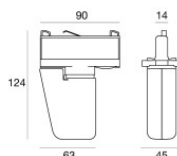

	Werkzeug	<b>Code</b> 81005
	Schiene Länge: 1000mm; Typ Schiene: Standard. Material:Aluminium, farbe:Weiß, bearbeitungstyp :Lackierung.	<b>Finish</b> White <b>Code</b> 80990
	Schiene Länge: 2000mm; Typ Schiene: Standard. Material:Aluminium, farbe:Weiß, bearbeitungstyp :Lackierung.	<b>Finish</b> White <b>Code</b> 80991
	Schiene Länge: 3000mm; Typ Schiene: Standard. Material:Aluminium, farbe:Weiß, bearbeitungstyp :Lackierung.	<b>Finish</b> White <b>Code</b> 80992
	Schiene Länge: 1000mm; Typ Schiene: Standard. Material:Aluminium, farbe:Schwarz, bearbeitungstyp :Lackierung.	<b>Finish</b> Black <b>Code</b> 80993
	Schiene Länge: 2000mm; Typ Schiene: Standard. Material:Aluminium, farbe:Schwarz, bearbeitungstyp :Lackierung.	<b>Finish</b> Black <b>Code</b> 80994
	Schiene Länge: 3000mm; Typ Schiene: Standard. Material:Aluminium, farbe:Schwarz, bearbeitungstyp :Lackierung.	<b>Finish</b> Black <b>Code</b> 80995
	Schiene Länge: 1000mm; Typ Schiene: Standard. Material:Aluminium, farbe:Weiß, bearbeitungstyp :Lackierung.	<b>Finish</b> White <b>Code</b> 83336

Schiene  
Länge: 2000mm; Typ Schiene: Standard.  
Material:Aluminium, farbe:Weiß, bearbeitungstyp :Lackierung.

Finish	Code
White	83337

Schiene  
Länge: 3000mm; Typ Schiene: Standard.  
Material:Aluminium, farbe:Weiß, bearbeitungstyp :Lackierung.

Finish	Code
White	83338

Schiene  
Länge: 1000mm; Typ Schiene: Standard.  
Material:Aluminium, farbe:Schwarz, bearbeitungstyp :Lackierung.

Finish	Code
Black	83339

Schiene  
Länge: 2000mm; Typ Schiene: Standard.  
Material:Aluminium, farbe:Schwarz, bearbeitungstyp :Lackierung.

Finish	Code
Black	83340

Schiene  
Länge: 3000mm; Typ Schiene: Standard.  
Material:Aluminium, farbe:Schwarz, bearbeitungstyp :Lackierung.

Finish	Code
Black	83341

Elektronisches Zubehör - TWIL-DALI-Controller für Geräte mit DALI-Protokoll, die auf einer Dreiphasenschiene installiert sind.  
installationsposition: decke L=90mm, H=124mm, D=45mm.  
Material:Kunststoff ABS, farbe:Schwarz.