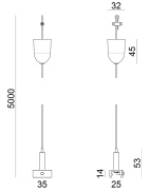

Hängeleuchten
Material:Kunststoff, farbe:Schwarz.

Code
81009