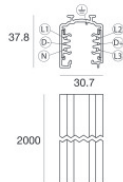

	Werkzeug	<b>Code</b> 81005
	Schiene Länge: 1000mm; Typ Schiene: Standard. Material:Aluminium, farbe:Weiß, bearbeitungstyp :Lackierung.	<b>Finish</b> White <b>Code</b> 80990
	Schiene Länge: 2000mm; Typ Schiene: Standard. Material:Aluminium, farbe:Weiß, bearbeitungstyp :Lackierung.	<b>Finish</b> White <b>Code</b> 80991
	Schiene Länge: 3000mm; Typ Schiene: Standard. Material:Aluminium, farbe:Weiß, bearbeitungstyp :Lackierung.	<b>Finish</b> White <b>Code</b> 80992
	Schiene Länge: 1000mm; Typ Schiene: Standard. Material:Aluminium, farbe:Schwarz, bearbeitungstyp :Lackierung.	<b>Finish</b> Black <b>Code</b> 80993
	Schiene Länge: 2000mm; Typ Schiene: Standard. Material:Aluminium, farbe:Schwarz, bearbeitungstyp :Lackierung.	<b>Finish</b> Black <b>Code</b> 80994
	Schiene Länge: 3000mm; Typ Schiene: Standard. Material:Aluminium, farbe:Schwarz, bearbeitungstyp :Lackierung.	<b>Finish</b> Black <b>Code</b> 80995
	Schiene Länge: 1000mm; Typ Schiene: Standard. Material:Aluminium, farbe:Weiß, bearbeitungstyp :Lackierung.	<b>Finish</b> White <b>Code</b> 83336