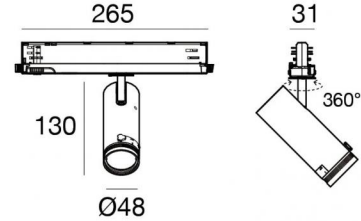

Scheinwerfer | arrayLED 0 W DC - 15.5 W AC  
CRI 98  
82423M85

Technische Daten	
Typ	Schiene
Installationsposition	Decke
Installationsumgebung	Indoor
Lichtquelle	LED
Circuit structure	arrayLED
Optik	Adjustable Focus
Light emission direction	frontal
Lampe Nennleistung	0 W DC
Gesamtleistung	15.5 W
Nominale Eingangsspannung	220 - 240 V AC
Eingangsspannungsbereich	198 - 264 V AC
Ähnlichste Farbtemperatur / Tone	2700 K
Farbwiedergabeindex	98 Ra
Gleichstrom/Gleichspannung	AC
Isolierklasse	2
IP	IP20
Glühdrahtprüfung	850°
Direkte Montage auf normal entflammaren Oberflächen	Ja
CE	Ja
Einschließlich Driver	Driver
Leuchte dimmbar	DALI-2 - PUSH DIM
Schwenkbarkeit	Orientabile
Gesamtwinkel (vertikale Ebene)	90 °
Gesamtwinkel (horizontale Ebene)	360 °
Drehbarkeit	Nein
Begehbarkeit	Nein
Überrollbarkeit	Nein
Einschließlich Kabel	Nein
Harzbeschichtung	Nein
Typ Lichtabstrahlung	Einflammig
Nettogewicht	0.390 Kg
Schutz vor elektrostatischen Entladungen	Ja
Schutz vor Stoßspannungen	2 KV
Optiktechnologie	Anti - Glare

**Code**  
81014

Deckenrosette  
Material:Kunststoff, farbe:Weiß.

**Code**  
81013

Deckenrosette  
Material:Kunststoff, farbe:Schwarz.

**Code**  
81015

Klammer  
L=35mm, H=14mm, D=24mm.  
Material:Aluminium, farbe:poliert.

**Finish**  
Anod. Al. **Code**  
81086

Klammer  
L=180mm, H=24mm, D=26mm.  
Material:Aluminium, farbe:Eloxiertes Aluminium, bearbeitungstyp :Eloxierung.

**Finish**  
**Code**  
81024

Klammer  
L=180mm, H=24mm, D=20mm.  
Material:Aluminium, farbe:Weiß RAL 9010, bearbeitungstyp :Lackierung.

Finish	Code
White	81025

Klammer  
L=180mm, H=24mm, D=20mm.  
Material:Aluminium, farbe:Schwarz RAL 9005, bearbeitungstyp :Lackierung.

Finish	Code
Black	81026

Klammer  
L=35mm, H=14mm, D=24mm.  
Material:Aluminium, farbe:Weiß, bearbeitungstyp :Lackierung.