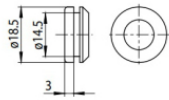

Endkappe
Material:Weiß.

Code
81084