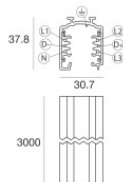

	Werkzeug	<b>Code</b> 81005
	Schiene Länge: 1000mm; Typ Schiene: Standard. Material:Aluminium, farbe:Weiß, bearbeitungstyp :Lackierung.	<b>Finish</b> White <b>Code</b> 80990
	Schiene Länge: 2000mm; Typ Schiene: Standard. Material:Aluminium, farbe:Weiß, bearbeitungstyp :Lackierung.	<b>Finish</b> White <b>Code</b> 80991
	Schiene Länge: 3000mm; Typ Schiene: Standard. Material:Aluminium, farbe:Weiß, bearbeitungstyp :Lackierung.	<b>Finish</b> White <b>Code</b> 80992
	Schiene Länge: 1000mm; Typ Schiene: Standard. Material:Aluminium, farbe:Schwarz, bearbeitungstyp :Lackierung.	<b>Finish</b> Black <b>Code</b> 80993
	Schiene Länge: 2000mm; Typ Schiene: Standard. Material:Aluminium, farbe:Schwarz, bearbeitungstyp :Lackierung.	<b>Finish</b> Black <b>Code</b> 80994
	Schiene Länge: 3000mm; Typ Schiene: Standard. Material:Aluminium, farbe:Schwarz, bearbeitungstyp :Lackierung.	<b>Finish</b> Black <b>Code</b> 80995
	Schiene Länge: 1000mm; Typ Schiene: Standard. Material:Aluminium, farbe:Weiß, bearbeitungstyp :Lackierung.	<b>Finish</b> White <b>Code</b> 83336

Schiene  
Länge: 2000mm; Typ Schiene: Standard.  
Material:Aluminium, farbe:Weiß, bearbeitungstyp :Lackierung.

Finish	Code
White	83337

Schiene  
Länge: 3000mm; Typ Schiene: Standard.  
Material:Aluminium, farbe:Weiß, bearbeitungstyp :Lackierung.

Finish	Code
White	83338

Schiene  
Länge: 1000mm; Typ Schiene: Standard.  
Material:Aluminium, farbe:Schwarz, bearbeitungstyp :Lackierung.

Finish	Code
Black	83339

Schiene  
Länge: 2000mm; Typ Schiene: Standard.  
Material:Aluminium, farbe:Schwarz, bearbeitungstyp :Lackierung.

Finish	Code
Black	83340

Schiene  
Länge: 3000mm; Typ Schiene: Standard.  
Material:Aluminium, farbe:Schwarz, bearbeitungstyp :Lackierung.

Finish	Code
Black	83341

Elektronisches Zubehör - TWIL-DALI-Controller für Geräte mit DALI-Protokoll, die auf einer Dreiphasenschiene installiert sind.  
installationsposition: decke L=90mm, H=124mm, D=45mm.  
Material:Kunststoff ABS, farbe:Schwarz.