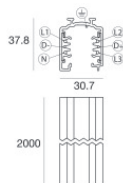

	Werkzeug	<b>Code</b> 81005
	Schiene Länge: 1000mm; Typ Schiene: Standard. Material:Aluminium, farbe:Weiß, bearbeitungstyp :Lackierung.	<b>Finish</b> White <b>Code</b> 80990
	Schiene Länge: 2000mm; Typ Schiene: Standard. Material:Aluminium, farbe:Weiß, bearbeitungstyp :Lackierung.	<b>Finish</b> White <b>Code</b> 80991
	Schiene Länge: 3000mm; Typ Schiene: Standard. Material:Aluminium, farbe:Weiß, bearbeitungstyp :Lackierung.	<b>Finish</b> White <b>Code</b> 80992
	Schiene Länge: 1000mm; Typ Schiene: Standard. Material:Aluminium, farbe:Schwarz, bearbeitungstyp :Lackierung.	<b>Finish</b> Black <b>Code</b> 80993
	Schiene Länge: 2000mm; Typ Schiene: Standard. Material:Aluminium, farbe:Schwarz, bearbeitungstyp :Lackierung.	<b>Finish</b> Black <b>Code</b> 80994
	Schiene Länge: 3000mm; Typ Schiene: Standard. Material:Aluminium, farbe:Schwarz, bearbeitungstyp :Lackierung.	<b>Finish</b> Black <b>Code</b> 80995
	Schiene Länge: 1000mm; Typ Schiene: Standard. Material:Aluminium, farbe:Weiß, bearbeitungstyp :Lackierung.	<b>Finish</b> White <b>Code</b> 83336

Schiene  
Länge: 2000mm; Typ Schiene: Standard.  
Material:Aluminium, farbe:Weiß, bearbeitungstyp :Lackierung.

Finish	Code
White	83337

Schiene  
Länge: 3000mm; Typ Schiene: Standard.  
Material:Aluminium, farbe:Weiß, bearbeitungstyp :Lackierung.

Finish	Code
White	83338

Schiene  
Länge: 1000mm; Typ Schiene: Standard.  
Material:Aluminium, farbe:Schwarz, bearbeitungstyp :Lackierung.

Finish	Code
Black	83339

Schiene  
Länge: 2000mm; Typ Schiene: Standard.  
Material:Aluminium, farbe:Schwarz, bearbeitungstyp :Lackierung.