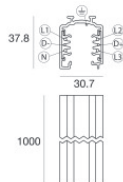

	Werkzeug	<b>Code</b> 81005
	Schiene Länge: 1000mm; Typ Schiene: Standard. Material:Aluminium, farbe:Weiß, bearbeitungstyp :Lackierung.	<b>Finish</b> White <b>Code</b> 80990
	Schiene Länge: 2000mm; Typ Schiene: Standard. Material:Aluminium, farbe:Weiß, bearbeitungstyp :Lackierung.	<b>Finish</b> White <b>Code</b> 80991
	Schiene Länge: 3000mm; Typ Schiene: Standard. Material:Aluminium, farbe:Weiß, bearbeitungstyp :Lackierung.	<b>Finish</b> White <b>Code</b> 80992
	Schiene Länge: 1000mm; Typ Schiene: Standard. Material:Aluminium, farbe:Schwarz, bearbeitungstyp :Lackierung.	<b>Finish</b> Black <b>Code</b> 80993
	Schiene Länge: 2000mm; Typ Schiene: Standard. Material:Aluminium, farbe:Schwarz, bearbeitungstyp :Lackierung.	<b>Finish</b> Black <b>Code</b> 80994
	Schiene Länge: 3000mm; Typ Schiene: Standard. Material:Aluminium, farbe:Schwarz, bearbeitungstyp :Lackierung.	<b>Finish</b> Black <b>Code</b> 80995
	Schiene Länge: 1000mm; Typ Schiene: Standard. Material:Aluminium, farbe:Weiß, bearbeitungstyp :Lackierung.	<b>Finish</b> White <b>Code</b> 83336

Schiene  
Länge: 2000mm; Typ Schiene: Standard.  
Material:Aluminium, farbe:Weiß, bearbeitungstyp :Lackierung.

Finish	Code
White	83337

Schiene  
Länge: 3000mm; Typ Schiene: Standard.  
Material:Aluminium, farbe:Weiß, bearbeitungstyp :Lackierung.

Finish	Code
White	83338

Schiene  
Länge: 1000mm; Typ Schiene: Standard.  
Material:Aluminium, farbe:Schwarz, bearbeitungstyp :Lackierung.

Finish	Code
Black	83339

Schiene  
Länge: 2000mm; Typ Schiene: Standard.  
Material:Aluminium, farbe:Schwarz, bearbeitungstyp :Lackierung.