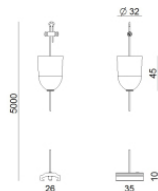

Scheinwerfer | arrayLED 0 W DC - 15.5 W AC  
CRI 98  
82423M85

Technische Daten	
Typ	Schiene
Installationsposition	Decke
Installationsumgebung	Indoor
Lichtquelle	LED
Circuit structure	arrayLED
Optik	Adjustable Focus
Light emission direction	frontal
Lampe Nennleistung	0 W DC
Gesamtleistung	15.5 W
Nominale Eingangsspannung	220 - 240 V AC
Eingangsspannungsbereich	198 - 264 V AC
Ähnlichste Farbtemperatur / Tone	2700 K
Farbwiedergabeindex	98 Ra
Gleichstrom/Gleichspannung	AC
Isolierklasse	2
IP	IP20
Glühdrahtprüfung	850°
Direkte Montage auf normal entflammaren Oberflächen	Ja
CE	Ja
Einschließlich Driver	Driver
Leuchte dimmbar	DALI-2 - PUSH DIM
Schwenkbarkeit	Orientabile
Gesamtwinkel (vertikale Ebene)	90 °
Gesamtwinkel (horizontale Ebene)	360 °
Drehbarkeit	Nein
Begehbarkeit	Nein
Überrollbarkeit	Nein
Einschließlich Kabel	Nein
Harzbeschichtung	Nein
Typ Lichtabstrahlung	Einflammig
Nettogewicht	0.390 Kg
Schutz vor elektrostatischen Entladungen	Ja
Schutz vor Stoßspannungen	2 KV
Optiktechnologie	Anti - Glare

Endkappe  
Material:Weiß.

**Code**  
81084

Endkappe  
Material:Schwarz, farbe:Schwarz.

**Code**  
81085

Deckenrosette  
Material:Kunststoff, farbe:Weiß.

**Code**  
81012

Deckenrosette  
Material:Kunststoff, farbe:Schwarz.

**Code**  
81014

Deckenrosette  
Material:Kunststoff, farbe:Weiß.

**Code**  
81013

Deckenrosette  
Material:Kunststoff, farbe:Schwarz.

**Code**  
81015

Klammer  
L=35mm, H=14mm, D=24mm.  
Material:Aluminium, farbe:poliert.

**Finish**  
Anod. Al. **Code**  
81086

Klammer  
L=180mm, H=24mm, D=26mm.  
Material:Aluminium, farbe:Eloxiertes Aluminium, bearbeitungstyp :Eloxierung.

**Finish**  
**Code**  
81024

Klammer  
L=180mm, H=24mm, D=20mm.  
Material:Aluminium, farbe:Weiß RAL 9010, bearbeitungstyp :Lackierung.