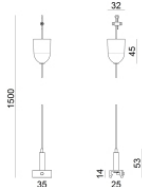

Hängeleuchten
Material:Kunststoff, farbe:Weiß.

Code
81006

Hängeleuchten
Material:Kunststoff, farbe:Weiß.

Code
81007

Hängeleuchten
Material:Kunststoff, farbe:Schwarz.

Code
81008