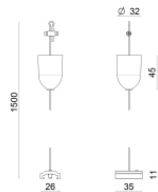

Scheinwerfer | arrayLED 0 W DC - 15.5 W AC  
CRI 98  
82423M85

Technische Daten	
Typ	Schiene
Installationsposition	Decke
Installationsumgebung	Indoor
Lichtquelle	LED
Circuit structure	arrayLED
Optik	Adjustable Focus
Light emission direction	frontal
Lampe Nennleistung	0 W DC
Gesamtleistung	15.5 W
Nominale Eingangsspannung	220 - 240 V AC
Eingangsspannungsbereich	198 - 264 V AC
Ähnlichste Farbtemperatur / Tone	2700 K
Farbwiedergabeindex	98 Ra
Gleichstrom/Gleichspannung	AC
Isolierklasse	2
IP	IP20
Glühdrahtprüfung	850°
Direkte Montage auf normal entflammaren Oberflächen	Ja
CE	Ja
Einschließlich Driver	Driver
Leuchte dimmbar	DALI-2 - PUSH DIM
Schwenkbarkeit	Orientabile
Gesamtwinkel (vertikale Ebene)	90 °
Gesamtwinkel (horizontale Ebene)	360 °
Drehbarkeit	Nein
Begehbarkeit	Nein
Überrollbarkeit	Nein
Einschließlich Kabel	Nein
Harzbeschichtung	Nein
Typ Lichtabstrahlung	Einflammig
Nettogewicht	0.390 Kg
Schutz vor elektrostatischen Entladungen	Ja
Schutz vor Stoßspannungen	2 KV
Optiktechnologie	Anti - Glare

Endkappe  
Material:Weiß.

**Code**  
81084

Endkappe  
Material:Schwarz, farbe:Schwarz.

**Code**  
81085

Deckenrosette  
Material:Kunststoff, farbe:Weiß.

**Code**  
81012

Deckenrosette  
Material:Kunststoff, farbe:Schwarz.

**Code**  
81014

Deckenrosette  
Material:Kunststoff, farbe:Weiß.

**Code**  
81013

Deckenrosette  
Material:Kunststoff, farbe:Schwarz.

**Code**  
81015

Klammer  
L=35mm, H=14mm, D=24mm.  
Material:Aluminium, farbe:poliert.

**Finish**  
Anod. Al. **Code**  
81086

Klammer  
L=180mm, H=24mm, D=26mm.  
Material:Aluminium, farbe:Eloxiertes Aluminium, bearbeitungstyp :Eloxierung.

**Finish**  
**Code**  
81024

Klammer  
L=180mm, H=24mm, D=20mm.  
Material:Aluminium, farbe:Weiß RAL 9010, bearbeitungstyp :Lackierung.