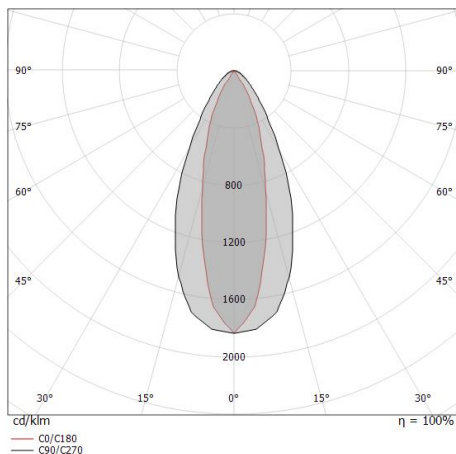

Lineare Elemente | 220-240 V | 18 x powerLEDs 36.5 W DC - 41 W AC | CRI 80
82307W30

Single emission lines for outdoor application. The warm white LED light source is composed of 18 powered LEDs with CCT of 3000 K and a CRI 80; the source luminous flux is 5436 lm, with a 148.9 lm/W nominal luminous efficacy.

Compliant with the EN 60598-1 standard and its specific provisions.

Energieeffizienzklasse

Dieses Produkt enthält 4 Lichtquellen der Energieeffizienzklasse D.

Illuminotechnical Eigenschaften

Light Output Ratio (LOR)	56 %
Lichtstrom (Lichtquelle)	5436 lm
Leuchten Lichtstrom	3067 lm
Consumption	41 W
Leuchten Lichtausbeute	74 lm/W
Farbtemperatur	3000 K
Standard Deviation of Colour Matching	1.5 Step
Farbwiedergabeindex	80 Ra

Standardumgebungstemperatur	-20 / +50°C
Typische Temperatur am Glas	40°C

LED Life / Failure Ratio

L70 B10 C0 361980h (at Tj 60 Ta 25)

UGR

UGR axial	20.7
UGR transversal	9.6
X=4H Y=8H	S=0.25H
Reflection factor	70/50/20

OPTICAL

Optik C90/C270	50°
Optik C0/C180	28°
Light distribution simmetry	Symmetrical 2 assis

		<p>Einbaugehäuse installationsposition: boden; typ installation: mauerwerk L=1001mm, H=140mm, D=75mm. Material:Aluminium 6060, farbe:Schwarz eloxiert, bearbeitungstyp :Anodisierung 15 µm.</p>	<p>Finish </p>	<p>Code <u>98726</u></p>
		<p>Kabel und Stecker Länge 5000 mm.</p>		<p>Code <u>99822</u></p>
		<p>Kabel und Stecker Länge 1000 mm.</p>		<p>Code <u>99823</u></p>
		<p>Kabel und Stecker Länge 5000 mm.</p>		<p>Code <u>99824</u></p>
		<p>Kabel und Stecker Länge 10000 mm.</p>		<p>Code <u>99825</u></p>
		<p>Kabel und Stecker Länge 1000 mm.</p>		<p>Code <u>99826</u></p>