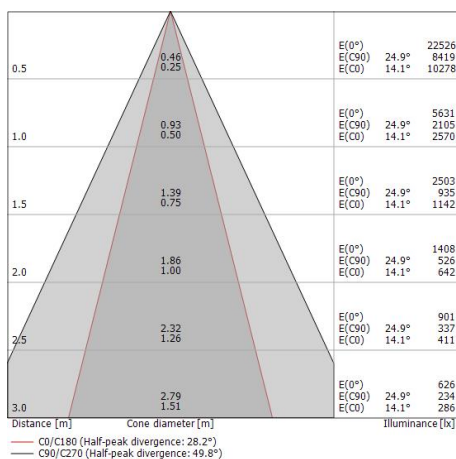

Lineare Elemente | 220-240 V | 18 x powerLEDs 36.5 W DC - 41 W AC | CRI 80
82307W30

Single emission lines for outdoor application. The warm white LED light source is composed of 18 powered LEDs with CCT of 3000 K and a CRI 80; the source luminous flux is 5436 lm, with a 148.9 lm/W nominal luminous efficacy.

Compliant with the EN 60598-1 standard and its specific provisions.

Energieeffizienzklasse

Dieses Produkt enthält 4 Lichtquellen der Energieeffizienzklasse D.

Illuminotechnical Eigenschaften

Light Output Ratio (LOR)	56 %
Lichtstrom (Lichtquelle)	5436 lm
Leuchten Lichtstrom	3067 lm
Consumption	41 W
Leuchten Lichtausbeute	74 lm/W
Farbtemperatur	3000 K
Standard Deviation of Colour Matching	1.5 Step
Farbwiedergabeindex	80 Ra

Standardumgebungstemperatur	-20 / +50°C
Typische Temperatur am Glas	40°C

LED Life / Failure Ratio

L70 B10 C0 361980h (at Tj 60 Ta 25)

UGR

UGR axial	20.7
UGR transversal	9.6
X=4H Y=8H	S=0.25H
Reflection factor	70/50/20

OPTICAL

Optik C90/C270	50°
Optik C0/C180	28°
Light distribution simmetry	Symmetrical 2 assis

		<p>Einbaugehäuse installationsposition: boden; typ installation: mauerwerk L=1001mm, H=140mm, D=75mm. Material:Aluminium 6060, farbe:Schwarz eloxiert, bearbeitungstyp :Anodisierung 15 µm.</p>	<p>Finish </p>	<p>Code <u>98726</u></p>
		<p>Kabel und Stecker Länge 5000 mm.</p>		<p>Code <u>99822</u></p>
		<p>Kabel und Stecker Länge 1000 mm.</p>		<p>Code <u>99823</u></p>
		<p>Kabel und Stecker Länge 5000 mm.</p>		<p>Code <u>99824</u></p>
		<p>Kabel und Stecker Länge 10000 mm.</p>		<p>Code <u>99825</u></p>
		<p>Kabel und Stecker Länge 1000 mm.</p>		<p>Code <u>99826</u></p>