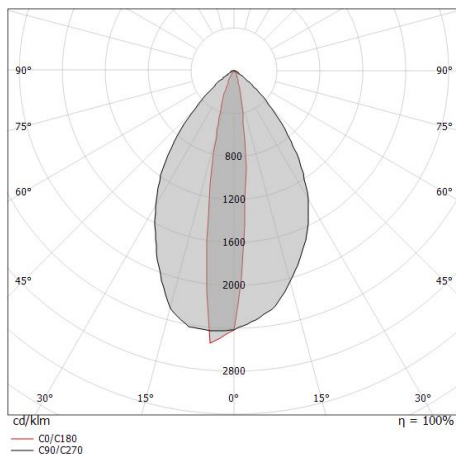

Lineare Elemente | 198-264 V | 18 x powerLED 39.6 W DC - 44 W AC | CRI 80
82306N27

Single emission lines for outdoor application. The natural white LED light source with a asymmetric wallwasher light distribution is composed of 18 powered LEDs with CCT of 4000 K and a CRI 80; the source luminous flux is 5796 lm, with a 146.4 lm/W nominal luminous efficacy.

The device body is made of aluminium 6060 and features a anodised black finish, processed by means of 15 µm anodizing; the diffuser is made of extra clear glass - tempered with a silk-screening treatment. The ingress protection degree is IP67; the total weight is of 4.8 kg.

The total absorbed power is 44 W. The power supply cable is included and features a 0.2 m length.

The device features protection class I and can be floor-mounted with an outer casing, code 98726(for concrete or masonry).

Compliant with the EN 60598-1 standard and its specific provisions.

Energieeffizienzklasse

Dieses Produkt enthält 4 Lichtquellen der Energieeffizienzklasse D.

Illuminotechnical Eigenschaften

Light Output Ratio (LOR)	66 %
Lichtstrom (Lichtquelle)	5796 lm
Leuchten Lichtstrom	3868 lm
Consumption	44 W
Leuchten Lichtausbeute	87 lm/W
Farbtemperatur	4000 K
Standard Deviation of Colour Matching	1.5 Step
Farbwiedergabeindex	80 Ra

Standardumgebungstemperatur	-20 / +50°C
Typische Temperatur am Glas	40°C

LED Life / Failure Ratio

L70 B10 C0 361980h (at Tj 60 Ta 25)