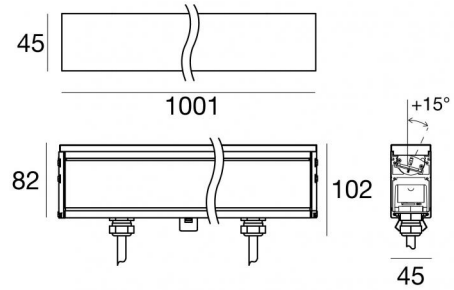

Lineare Elemente | 198-264 V  
18 x powerLED 39.6 W DC - 44 W AC | CRI 80  
**82306N27**

Technische Daten	
Typ	Trimless
Installationsposition	Boden
Installationsumgebung	Outdoor
Lichtquelle	LED
Circuit structure	powerLED
Optik	Asymmetric Wallwasher
Light emission direction	upward
Lampe Nennleistung	39.6 W DC
Gesamtleistung	44 W
Lichtstrom (Lichtquelle)	5796 lm
Nominale Eingangsspannung	220 - 240 V AC
Eingangsspannungsbereich	198 - 264 V AC
Frequency	50 - 60 Hz
Ähnlichste Farbtemperatur / Tone	4000 K
Farbwiedergabeindex	80 Ra
Gleichstrom/Gleichspannung	AC
Isolierklasse	1
IP	IP67
IK	IK10
Glühdrahtprüfung	850°
Direkte Montage auf normal entflammaren Oberflächen	Ja
CE	Ja
Einschließlich Driver	Driver
Leuchte dimmbar	Nein
Schwenkbarkeit	Nein
Drehbarkeit	Ja
Gesamtwinkel (horizontale Ebene)	15 °
Gesamtwinkel (vertikale Ebene)	0 °
Begehbarkeit	Ja
Überrollbarkeit	5000 Kg
Einschließlich Kabel	Ja
Kabellänge	0.2 m
Harzbeschichtung	Nein
Typ Lichtabstrahlung	Einflammig
Nettogewicht	4.8 Kg
Schutz vor elektrostatischen Entladungen	4 KV
Schutz vor Stoßspannungen	6 KV
Technische Merkmale des Produkts	Acquastop - TVS

The device body is made of aluminium 6060 and features a anodised black finish, processed by means of 15 µm anodizing; the diffuser is made of extra clear glass - tempered with a silk-screening treatment. The ingress protection degree is IP67; the total weight is of 4.8 kg.

The total absorbed power is 44 W. The power supply cable is included and features a 0.2 m length.

The device features protection class I and can be floor-mounted with an outer casing, code 98726(for concrete or masonry).

	<p><b>Kabel und Stecker</b>                  Länge 5000 mm; isolierung doppio; querschnitt 1.5 mm<sup>2</sup>; kabelklemme: nein;                  außendurchmesser: 9.5 mm; farben: blau - braun - gelb-grün.</p>	<p><b>Code</b>  <u>98147</u></p>
--	--	--------------------------------------