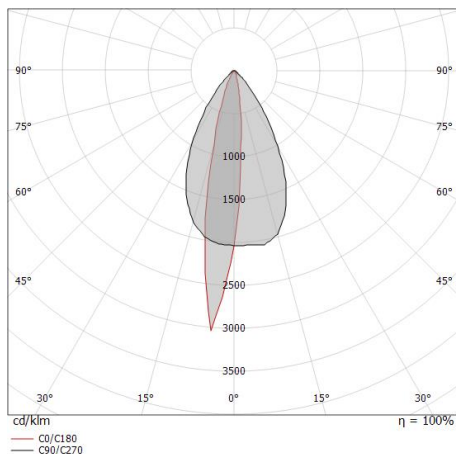

Lineare Elemente | 198-264 V | 9 x powerLED 19.8 W DC - 22 W AC | CRI 80
82304N27

Single emission lines for outdoor application. The natural white LED light source with a asymmetric wallwasher light distribution is composed of 9 powered LEDs with CCT of 4000 K and a CRI 80; the source luminous flux is 2898 lm, with a 146.4 lm/W nominal luminous efficacy.

Compliant with the EN 60598-1 standard and its specific provisions.

Energieeffizienzklasse

Dieses Produkt enthält 2 Lichtquellen der Energieeffizienzklasse D.

Illuminotechnical Eigenschaften

Light Output Ratio (LOR)	65 %
Lichtstrom (Lichtquelle)	2898 lm
Leuchten Lichtstrom	1894 lm
Consumption	22 W
Leuchten Lichtausbeute	86 lm/W
Farbtemperatur	4000 K
Standard Deviation of Colour Matching	1.5 Step
Farbwiedergabeindex	80 Ra

Standardumgebungstemperatur	-20 / +50°C
Typische Temperatur am Glas	40°C

LED Life / Failure Ratio

L70 B10 C0 361980h (at Tj 60 Ta 25)

	<p>Kabel und Stecker Länge 2000 mm; isolierung doppio; querschnitt 1.5 mm²; kabelklemme: nein; außendurchmesser: 9.5 mm; farben: blau - braun - gelb-grün.</p>	<p>Code <u>99057</u></p>
--	--	--------------------------------------