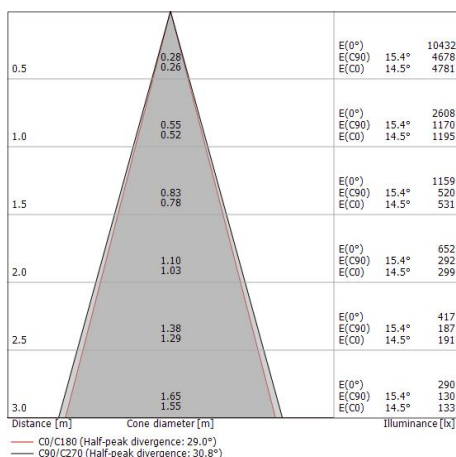

Lineare Elemente | 220-240 V | 6 x powerLEDs 12.2 W DC - 13.5 W AC | CRI 80
82303N30

Single emission lines for outdoor application. The natural white LED light source with a medium flood light distribution is composed of 6 powered LEDs with CCT of 4000 K and a CRI 80; the source luminous flux is 1932 lm, with a 158.4 lm/W nominal luminous efficacy.

Compliant with the EN 60598-1 standard and its specific provisions.

Energieeffizienzklasse

ieses Produkt enthält eine Lichtquelle der Energieeffizienzklasse D.

Illuminotechnical Eigenschaften

Light Output Ratio (LOR)	53 %
Lichtstrom (Lichtquelle)	1932 lm
Leuchten Lichtstrom	1037 lm
Consumption	13.5 W
Leuchten Lichtausbeute	76 lm/W
Farbtemperatur	4000 K
Standard Deviation of Colour Matching	1.5 Step
Farbwiedergabeindex	80 Ra

Standardumgebungstemperatur	-20 / +50°C
Typische Temperatur am Glas	40°C

LED Life / Failure Ratio

L70 B10 C0 361980h (at Tj 60 Ta 25)

UGR

UGR axial	18
UGR transversal	10.6
X=4H Y=8H	S=0.25H
Reflection factor	70/50/20

OPTICAL

Optik C0/C180	29°
Light distribution simmetry	Symmetrical

82303N30

		<p>Einbaugehäuse installationsposition: boden; typ installation: mauerwerk L=320mm, H=140mm, D=75mm. Material:Aluminium 6060, farbe:Schwarz eloxiert, bearbeitungstyp :Anodisierung 15 µm.</p>	<p>Finish </p>	<p>Code <u>98724</u></p>
		<p>Kabel und Stecker Länge 5000 mm.</p>		<p>Code <u>99822</u></p>
		<p>Kabel und Stecker Länge 1000 mm.</p>		<p>Code <u>99823</u></p>
		<p>Kabel und Stecker Länge 5000 mm.</p>		<p>Code <u>99824</u></p>
		<p>Kabel und Stecker Länge 10000 mm.</p>		<p>Code <u>99825</u></p>
		<p>Kabel und Stecker Länge 1000 mm.</p>		<p>Code <u>99826</u></p>