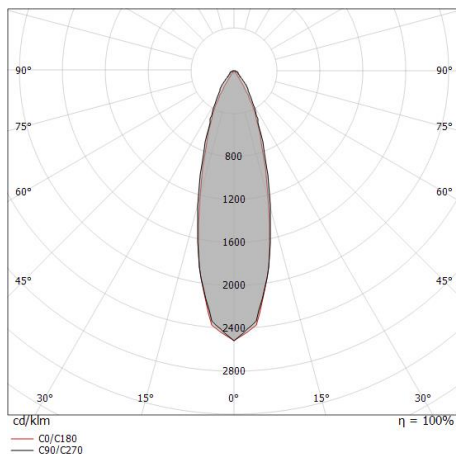

Lineare Elemente | 220-240 V | 6 x powerLEDs 12.2 W DC - 13.5 W AC | CRI 80
82303N30

Single emission lines for outdoor application. The natural white LED light source with a medium flood light distribution is composed of 6 powered LEDs with CCT of 4000 K and a CRI 80; the source luminous flux is 1932 lm, with a 158.4 lm/W nominal luminous efficacy.

Compliant with the EN 60598-1 standard and its specific provisions.

Energieeffizienzklasse

ieses Produkt enthält eine Lichtquelle der Energieeffizienzklasse D.

Illuminotechnical Eigenschaften

Light Output Ratio (LOR)	53 %
Lichtstrom (Lichtquelle)	1932 lm
Leuchten Lichtstrom	1037 lm
Consumption	13.5 W
Leuchten Lichtausbeute	76 lm/W
Farbtemperatur	4000 K
Standard Deviation of Colour Matching	1.5 Step
Farbwiedergabeindex	80 Ra

Standardumgebungstemperatur	-20 / +50°C
Typische Temperatur am Glas	40°C

LED Life / Failure Ratio

L70 B10 C0 361980h (at Tj 60 Ta 25)

UGR

UGR axial	18
UGR transversal	10.6
X=4H Y=8H	S=0.25H
Reflection factor	70/50/20

OPTICAL

Optik C0/C180	29°
Light distribution simmetry	Symmetrical

82303N30

		<p>Einbaugehäuse installationsposition: boden; typ installation: mauerwerk L=320mm, H=140mm, D=75mm. Material:Aluminium 6060, farbe:Schwarz eloxiert, bearbeitungstyp :Anodisierung 15 µm.</p>	<p>Finish </p>	<p>Code <u>98724</u></p>
		<p>Kabel und Stecker Länge 5000 mm.</p>		<p>Code <u>99822</u></p>
		<p>Kabel und Stecker Länge 1000 mm.</p>		<p>Code <u>99823</u></p>
		<p>Kabel und Stecker Länge 5000 mm.</p>		<p>Code <u>99824</u></p>
		<p>Kabel und Stecker Länge 10000 mm.</p>		<p>Code <u>99825</u></p>
		<p>Kabel und Stecker Länge 1000 mm.</p>		<p>Code <u>99826</u></p>