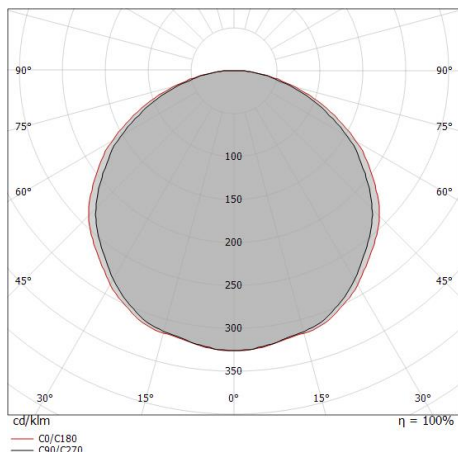

LED Strip | 700 topLED 96 W DC 24 V | 19.2 W/m | 2306 Lm/m | CRI >90
82209

Single emission led strip for indoor application. The warm white LED light source with a diffused light distribution is composed of 700 topLEDs with CCT of 3000 K and a CRI >90; the source luminous flux is 11530 lm, with a 120.1 lm/W nominal luminous efficacy.

The device body and features a white finish. The ingress protection degree is IP20; the total weight is of 0.09 kg. The power supply driver is not provided and is to be ordered separately.

The total absorbed power is 96 W. The power supply cable is included and features a 2x 0.3 m length.

The device features protection class III and can be wall lights or ceiling-mounted.

Compliant with the EN 60598-1 standard and its specific provisions.

Distance [m]	Cone diameter [m]	illuminance [lx]
0.5	1.61 1.75	E(0°) 15049 E(C90) 58.1° 1112 E(C0) 60.2° 925
1.0	3.21 3.49	E(0°) 3763 E(C90) 58.1° 278 E(C0) 60.2° 231
1.5	4.82 5.24	E(0°) 1672 E(C90) 58.1° 124 E(C0) 60.2° 103
2.0	6.43 6.98	E(0°) 941 E(C90) 58.1° 70 E(C0) 60.2° 58
2.5	8.03 8.73	E(0°) 602 E(C90) 58.1° 44 E(C0) 60.2° 37
3.0	9.64 10.48	E(0°) 418 E(C90) 58.1° 31 E(C0) 60.2° 26

— C0/C180 (Half-peak divergence: 120.4°)
— C90/C270 (Half-peak divergence: 116.2°)

Energieeffizienzklasse

ieses Produkt enthält eine Lichtquelle der Energieeffizienzklasse F.

Illuminotechnical Eigenschaften

Light Output Ratio (LOR)	100 %
Lichtstrom (Lichtquelle)	11530 lm
Leuchten Lichtstrom	11530 lm
Consumption	94 W
Leuchten Lichtausbeute	122 lm/W
Farbtemperatur	3000 K
Standard Deviation of Colour Matching	3 Step MacAdam
Standardumgebungstemperatur	-20 / +45°C

UGR

UGR axial	31.7
UGR transversal	32.1
X=4H | Y=8H	S=0.25H
Reflection factor	70/50/20

OPTICAL

Optik C90/C270	116°
Optik C0/C180	120°
Light distribution simmetry	Symmetrical 2 assis