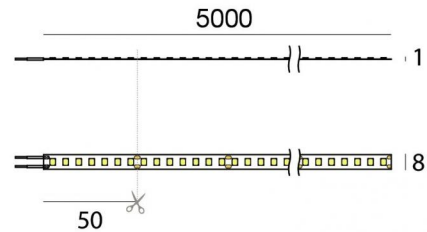

LED Strip | 700 topLED 72 W DC 24 V | 14.4 W/m
1762 Lm/m | CRI >90

82192

Technische Daten	
Länge	5000 mm
Minimaler Schnitt	50 mm
Typ	LED Strip
Installationsposition	Wand - Decke
Installationsumgebung	Indoor
Lichtquelle	LED
Circuit structure	topLED
Optik	Diffuses
Light emission direction	downward
Lampe Nennleistung	72 W DC
Lampenleistung / m	14.4 W / m
Lichtstrom (Lichtquelle)	8810 lm
Lichtstrom (Lichtquelle) / m	1762 lm / m
Ähnlichste Farbtemperatur / Tone	2700 K
Farbwiedergabeindex	>90 Ra
Gleichstrom/Gleichspannung	CV
Isolierklasse	3
IP	IP20
Glühdrahtprüfung	650°
Direkte Montage auf normal entflammaren Oberflächen	Ja
CE	Ja
Einschließlich Driver	Nein
Leuchte dimmbar	DALI - 1-10V
Schwenkbarkeit	Nein
Drehbarkeit	Nein
Begehbarkeit	Nein
Überrollbarkeit	Nein
Einschließlich Kabel	Ja
Kabellänge	2x 0.3 m
Harzbeschichtung	Nein
Typ Lichtabstrahlung	Einflammig
Länge	5000 mm
Nettogewicht	0.09 Kg
Schutz vor elektrostatischen Entladungen	Nein
Schutz vor Stoßspannungen	Nein

LED Strip | 700 topLED 72 W DC 24 V | 14.4 W/m | 1762 Lm/m | CRI >90
82192

Single emission led strip for indoor application. The super warm white LED light source with a diffused light distribution is composed of 700 topped LEDs with CCT of 2700 K and a CRI >90; the source luminous flux is 8810 lm, with a 122.4 lm/W nominal luminous efficacy.

The device body and features a white finish. The ingress protection degree is IP20; the total weight is of 0.09 kg. The power supply driver is not provided and is to be ordered separately.

The total absorbed power is 72 W. The power supply cable is included and features a 2x 0.3 m length.