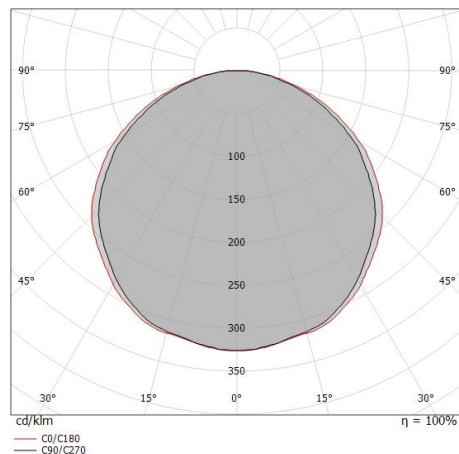

LED Strip | 700 topLED 72 W DC 24 V | 14.4 W/m | 1762 Lm/m | CRI >90
82192

Single emission led strip for indoor application. The super warm white LED light source with a diffused light distribution is composed of 700 topped LEDs with CCT of 2700 K and a CRI >90; the source luminous flux is 8810 lm, with a 122.4 lm/W nominal luminous efficacy.

The device body and features a white finish. The ingress protection degree is IP20; the total weight is of 0.09 kg. The power supply driver is not provided and is to be ordered separately.

The total absorbed power is 72 W. The power supply cable is included and features a 2x 0.3 m length.

The device features protection class III and can be wall lights or ceiling-mounted.

Compliant with the EN 60598-1 standard and its specific provisions.

Distance [m]	Cone diameter [m]	illuminance [lx]
0.5	1.61 1.75	E(0°) 11499 E(C90) 850 E(C0) 707
1.0	3.21 3.49	E(0°) 2875 E(C90) 212 E(C0) 177
1.5	4.82 5.24	E(0°) 1278 E(C90) 94 E(C0) 79
2.0	6.43 6.98	E(0°) 719 E(C90) 53 E(C0) 44
2.5	8.03 8.73	E(0°) 460 E(C90) 34 E(C0) 28
3.0	9.64 10.48	E(0°) 319 E(C90) 24 E(C0) 20

— C0/C180 (Half-peak divergence: 120.4°)
— C90/C270 (Half-peak divergence: 116.2°)

Energieeffizienzklasse

ieses Produkt enthält eine Lichtquelle der Energieeffizienzklasse F.

Illuminotechnical Eigenschaften

Light Output Ratio (LOR)	100 %
Lichtstrom (Lichtquelle)	8810 lm
Leuchten Lichtstrom	8810 lm
Consumption	72 W
Leuchten Lichtausbeute	122 lm/W
Farbtemperatur	2700 K
Standard Deviation of Colour Matching	3 Step MacAdam
Standardumgebungstemperatur	-20 / +45°C

UGR

UGR axial	26.5
UGR transversal	29.4
X=4H | Y=8H	S=0.25H
Reflection factor	70/50/20

OPTICAL

Optik C90/C270	116°
Optik C0/C180	120°
Light distribution simmetry	Symmetrical 2 assis