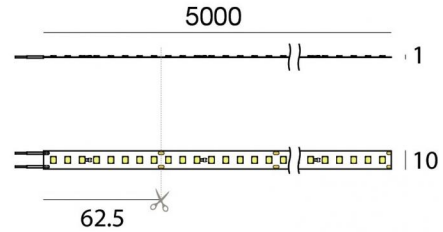

LED Strip | topLED 0 W DC | CRI >90
82157

Technische Daten	
Länge	5000 mm
Minimaler Schnitt	62.5 mm
Typ	LED Strip
Installationsposition	Wand - Decke
Installationsumgebung	Indoor
Lichtquelle	LED
Circuit structure	topLED
Optik	Diffuses
Light emission direction	downward
Lampe Nennleistung	0 W DC
Ähnlichste Farbtemperatur / Tone	3000 K
Farbwiedergabeindex	>90 Ra
Gleichstrom/Gleichspannung	CV
Isolierklasse	3
IP	IP20
Glühdrahtprüfung	650°
Direkte Montage auf normal entflammaren Oberflächen	Ja
CE	Ja
Einschließlich Driver	Nein
Leuchte dimmbar	DALI - 1-10V
Schwenkbarkeit	Nein
Drehbarkeit	Nein
Begehbarkeit	Nein
Überrollbarkeit	Nein
Einschließlich Kabel	Ja
Kabellänge	0.3 m
Harzbeschichtung	Nein
Typ Lichtabstrahlung	Einflammig
Länge	5000 mm
Nettogewicht	0.09 Kg
Schutz vor elektrostatischen Entladungen	Nein
Schutz vor Stoßspannungen	Nein