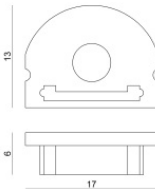

Endkappe

Code
98928