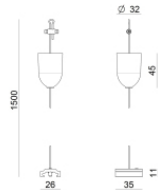

Deckenrosette
Material:Kunststoff, farbe:Schwarz.

Code
81014