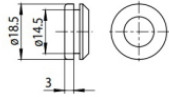

Endkappe
Material:Weiß.

Code
81084