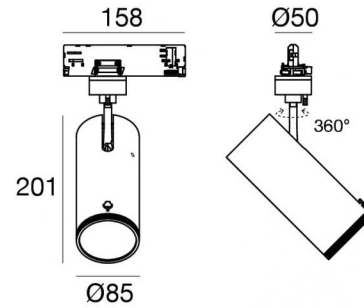

Scheinwerfer | arrayLED 0 W DC - 37 W AC | CRI 92  
82109N85

| Technische Daten                                    |                  |
|---|------------------|
| Typ   | Schiene          |
| Installationsposition                               | Decke            |
| Installationsumgebung                               | Indoor           |
| Lichtquelle   | LED              |
| Circuit structure                                   | arrayLED         |
| Optik   | Adjustable Focus |
| Light emission direction                            | frontal          |
| Lampe Nennleistung                                  | 0 W DC           |
| Gesamtleistung                                      | 37 W             |
| Nominale Eingangsspannung                           | 220 - 240 V AC   |
| Eingangsspannungsbereich                            | 198 - 264 V AC   |
| Ähnlichste Farbtemperatur / Tone                    | 4000 K           |
| Farbwiedergabeindex                                 | 92 Ra            |
| Gleichstrom/Gleichspannung                          | AC               |
| Isolierklasse                                       | 2                |
| IP  | IP20             |
| Glühdrahtprüfung                                    | 850°             |
| Direkte Montage auf normal entflammaren Oberflächen | Ja               |
| CE  | Ja               |
| Einschließlich Driver                               | Driver           |
| Leuchte dimmbar                                     | Dimming on Board |
| Schwenkbarkeit                                      | Orientabile      |
| Gesamtwinkel (vertikale Ebene)                      | 90 °             |
| Gesamtwinkel (horizontale Ebene)                    | 360 °            |
| Drehbarkeit   | Nein             |
| Begehbarkeit  | Nein             |
| Überrollbarkeit                                     | Nein             |
| Einschließlich Kabel                                | Nein             |
| Harzbeschichtung                                    | Nein             |
| Typ Lichtabstrahlung                                | Einflammig       |
| Nettogewicht  | 0.92 Kg          |
| Schutz vor elektrostatischen Entladungen            | Ja               |
| Schutz vor Stoßspannungen                           | 2 KV             |