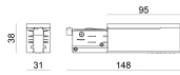

Stromversorgung
Material:PC, farbe:Weiß.

Code
81033