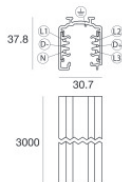

Schiene  
Länge: 2000mm; Typ Schiene: Standard.  
Material:Aluminium, farbe:Weiß, bearbeitungstyp :Lackierung.

| Finish | Code  |
|--------|-------|
| White  | 83337 |

Schiene  
Länge: 3000mm; Typ Schiene: Standard.  
Material:Aluminium, farbe:Weiß, bearbeitungstyp :Lackierung.

| Finish | Code  |
|--------|-------|
| White  | 83338 |

Schiene  
Länge: 1000mm; Typ Schiene: Standard.  
Material:Aluminium, farbe:Schwarz, bearbeitungstyp :Lackierung.

| Finish | Code  |
|--------|-------|
| Black  | 83339 |

Schiene  
Länge: 2000mm; Typ Schiene: Standard.  
Material:Aluminium, farbe:Schwarz, bearbeitungstyp :Lackierung.

| Finish | Code  |
|--------|-------|
| Black  | 83340 |

Schiene  
Länge: 3000mm; Typ Schiene: Standard.  
Material:Aluminium, farbe:Schwarz, bearbeitungstyp :Lackierung.