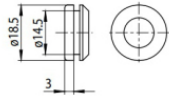

Endkappe
Material:Schwarz, farbe:Schwarz.

Code
81085