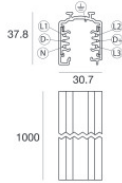

Schiene
Länge: 1000mm; Typ Schiene: Standard.
Material:Aluminium, farbe:Schwarz, bearbeitungstyp :Lackierung.

Finish	Code
Black	83339