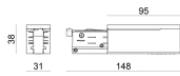

Stromversorgung
Material:PC, farbe:Weiß.

Code
81036