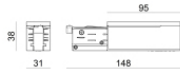

Stromversorgung
Material:PC, farbe:Schwarz.

Code
81034