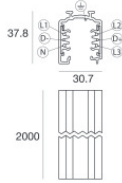

Schiene
Länge: 2000mm; Typ Schiene: Standard.
Material:Aluminium, farbe:Weiß, bearbeitungstyp :Lackierung.

Finish	Code
White	83337