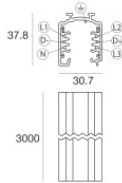

Schiene
Länge: 3000mm; Typ Schiene: Standard.
Material:Aluminium, farbe:Weiß, bearbeitungstyp :Lackierung.

Finish	Code
White	83338