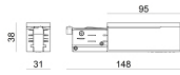

Stromversorgung
Material:PC, farbe:Schwarz.

Code
81037