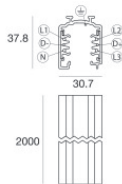

Schiene  
Länge: 2000mm; Typ Schiene: Standard.  
Material:Aluminium, farbe:Weiß, bearbeitungstyp :Lackierung.

| Finish | Code  |
|--------|-------|
| White  | 83337 |

Schiene  
Länge: 3000mm; Typ Schiene: Standard.  
Material:Aluminium, farbe:Weiß, bearbeitungstyp :Lackierung.

| Finish | Code  |
|--------|-------|
| White  | 83338 |

Schiene  
Länge: 1000mm; Typ Schiene: Standard.  
Material:Aluminium, farbe:Schwarz, bearbeitungstyp :Lackierung.

| Finish | Code  |
|--------|-------|
| Black  | 83339 |