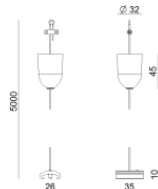

**Code**  
81014

Deckenrosette  
Material:Kunststoff, farbe:Weiß.

**Code**  
81013

Deckenrosette  
Material:Kunststoff, farbe:Schwarz.

**Code**  
81015

Klammer  
L=35mm, H=14mm, D=24mm.  
Material:Aluminium, farbe:poliert.

**Finish**  
Anod. Al. **Code**  
81086

Klammer  
L=180mm, H=24mm, D=26mm.  
Material:Aluminium, farbe:Eloxiertes Aluminium, bearbeitungstyp :Eloxierung.

**Finish**  
**Code**  
81024

Klammer  
L=180mm, H=24mm, D=20mm.  
Material:Aluminium, farbe:Weiß RAL 9010, bearbeitungstyp :Lackierung.