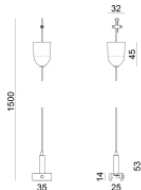

Hängeleuchten
Material:Kunststoff, farbe:Weiß.

Code
81006

Hängeleuchten
Material:Kunststoff, farbe:Weiß.

Code
81007

Hängeleuchten
Material:Kunststoff, farbe:Schwarz.

Code
81008