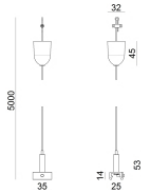

Hängeleuchten
Material:Kunststoff, farbe:Schwarz.

Code
81009