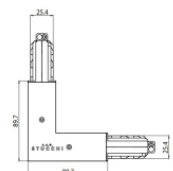

Kabelverbindung
Typ linear.
Material:PC, farbe:Weiß.

Finish	Code
White	81045