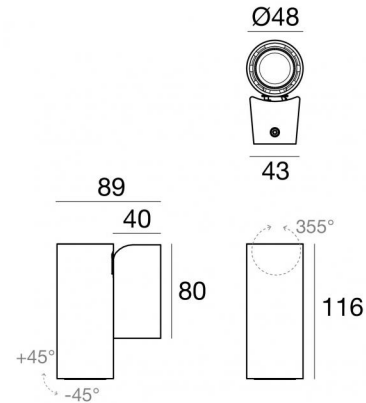

Pound_Wall

Wandleuchten | 198-264 V AC /186-275 V DC
1 arrayLED 6.5 W DC - 8.5 W AC | CRI 90

81995N60

Technische Daten	
Typ	Oberfläche
Installationsposition	Wand
Installationsumgebung	Indoor
Lichtquelle	LED
Circuit structure	arrayLED
Optik	Medium Wide Flood
Light emission direction	downward
Lampe Nennleistung	6.5 W DC
Gesamtleistung	8.5 W
Lichtstrom (Lichtquelle)	805 lm
Nominale Eingangsspannung	220 - 240 V AC
Eingangsspannungsbereich	198 - 264 V AC
Frequency	50 - 60 Hz
Ähnlichste Farbtemperatur / Tone	4000 K
Farbwiedergabeindex	90 Ra
Gleichstrom/Gleichspannung	AC
Isolierklasse	1
IP	IP20
Glühdrahtprüfung	850°
Direkte Montage auf normal entflammaren Oberflächen	Ja
CE	Ja
Einschließlich Driver	Driver
Leuchte dimmbar	Nein
Schwenkbarkeit	Orientabile
Gesamtwinkel (vertikale Ebene)	90 °
Gesamtwinkel (horizontale Ebene)	355 °
Drehbarkeit	Nein
Begehbarkeit	Nein
Überrollbarkeit	Nein
Einschließlich Kabel	Nein
Harzbeschichtung	Nein
Typ Lichtabstrahlung	Einflammig
Nettogewicht	0.5 Kg
Schutz vor elektrostatischen Entladungen	Ja
Schutz vor Stoßspannungen	2 KV
Optiktechnologie	Anti - Glare

Oberfläche Gehäuse

Material	Stranggepresstes Aluminium EN AB - 46100
Farbe	Weiß
Bearbeitungstyp	Pulverbeschichtung

Das im Gerät enthaltene Netzteil entspricht IEC 61347-2-13 Anhang J und kann daher über zentrale Stromversorgungssysteme mit Strom versorgt werden.

Optik
Lichtverteilung: spot,Material Verkleidung: polycarbonat uv-beständige

Code
99805

Optik
Lichtverteilung: medium flood,Material Verkleidung: ,polycarbonat uv-
beständige,polycarbonat uv-beständige,polycarbonat uv-beständige

Code
99774

Blendschutz
Blendschutzart: schermo cilindrico 45°.
Material:Pom-C, farbe:Schwarz.

Code
99773