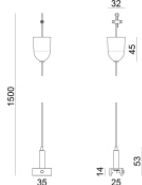

Hängeleuchten
Material:Kunststoff, farbe:Weiß.

Code
81006

Hängeleuchten
Material:Kunststoff, farbe:Weiß.

Code
81007

Hängeleuchten
Material:Kunststoff, farbe:Schwarz.

Code
81008