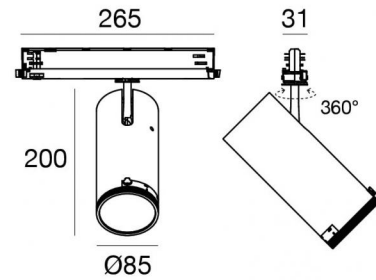

Scheinwerfer | arrayLED 0 W DC - 37 W AC | CRI 90
81992N85

Technische Daten	
Typ	Schiene
Installationsposition	Decke
Installationsumgebung	Indoor
Lichtquelle	LED
Circuit structure	arrayLED
Optik	Adjustable Focus
Light emission direction	frontal
Lampe Nennleistung	0 W DC
Gesamtleistung	37 W
Nominale Eingangsspannung	220 - 240 V AC
Eingangsspannungsbereich	176 - 264 V AC
Ähnlichste Farbtemperatur / Tone	4000 K
Farbwiedergabeindex	90 Ra
Gleichstrom/Gleichspannung	AC
Isolierklasse	2
IP	IP20
Glühdrahtprüfung	850°
Direkte Montage auf normal entflammaren Oberflächen	Ja
CE	Ja
Einschließlich Driver	Driver
Leuchte dimmbar	DALI-2 - PUSH DIM
Schwenkbarkeit	Orientabile
Gesamtwinkel (vertikale Ebene)	90 °
Gesamtwinkel (horizontale Ebene)	360 °
Drehbarkeit	Nein
Begehbarkeit	Nein
Überrollbarkeit	Nein
Einschließlich Kabel	Nein
Harzbeschichtung	Nein
Typ Lichtabstrahlung	Einflammig
Nettogewicht	0.92 Kg
Schutz vor elektrostatischen Entladungen	Ja
Schutz vor Stoßspannungen	2 KV
Optiktechnologie	Anti - Glare

Code
81015

Klammer
L=35mm, H=14mm, D=24mm.
Material:Aluminium, farbe:poliert.

Finish
Anod. Al. **Code**
81086

Klammer
L=180mm, H=24mm, D=26mm.
Material:Aluminium, farbe:Eloxiertes Aluminium, bearbeitungstyp :Eloxierung.

Finish
Code
81024

Klammer
L=180mm, H=24mm, D=20mm.
Material:Aluminium, farbe:Weiß RAL 9010, bearbeitungstyp :Lackierung.

Finish	Code
White	81025

Klammer
L=180mm, H=24mm, D=20mm.
Material:Aluminium, farbe:Schwarz RAL 9005, bearbeitungstyp :Lackierung.

Finish	Code
Black	81026

Klammer
L=35mm, H=14mm, D=24mm.
Material:Aluminium, farbe:Weiß, bearbeitungstyp :Lackierung.

Finish	Code
White	81087

Klammer
L=35mm, H=14mm, D=24mm.
Material:Aluminium, farbe:Schwarz, bearbeitungstyp :Lackierung.