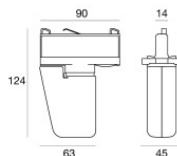

	Werkzeug	Code		
		81005		
		Schiene Länge: 1000mm; Typ Schiene: Standard. Material:Aluminium, farbe:Weiß, bearbeitungstyp :Lackierung.	Finish	Code
			White	80990
		Schiene Länge: 2000mm; Typ Schiene: Standard. Material:Aluminium, farbe:Weiß, bearbeitungstyp :Lackierung.	Finish	Code
			White	80991
		Schiene Länge: 3000mm; Typ Schiene: Standard. Material:Aluminium, farbe:Weiß, bearbeitungstyp :Lackierung.	Finish	Code
			White	80992
		Schiene Länge: 1000mm; Typ Schiene: Standard. Material:Aluminium, farbe:Schwarz, bearbeitungstyp :Lackierung.	Finish	Code
			Black	80993
		Schiene Länge: 2000mm; Typ Schiene: Standard. Material:Aluminium, farbe:Schwarz, bearbeitungstyp :Lackierung.	Finish	Code
			Black	80994
		Schiene Länge: 3000mm; Typ Schiene: Standard. Material:Aluminium, farbe:Schwarz, bearbeitungstyp :Lackierung.	Finish	Code
			Black	80995
		Schiene Länge: 1000mm; Typ Schiene: Standard. Material:Aluminium, farbe:Weiß, bearbeitungstyp :Lackierung.	Finish	Code
			White	83336

Schiene
Länge: 2000mm; Typ Schiene: Standard.
Material:Aluminium, farbe:Weiß, bearbeitungstyp :Lackierung.

Finish	Code
White	83337

Schiene
Länge: 3000mm; Typ Schiene: Standard.
Material:Aluminium, farbe:Weiß, bearbeitungstyp :Lackierung.

Finish	Code
White	83338

Schiene
Länge: 1000mm; Typ Schiene: Standard.
Material:Aluminium, farbe:Schwarz, bearbeitungstyp :Lackierung.

Finish	Code
Black	83339

Schiene
Länge: 2000mm; Typ Schiene: Standard.
Material:Aluminium, farbe:Schwarz, bearbeitungstyp :Lackierung.

Finish	Code
Black	83340

Schiene
Länge: 3000mm; Typ Schiene: Standard.
Material:Aluminium, farbe:Schwarz, bearbeitungstyp :Lackierung.

Finish	Code
Black	83341

Elektronisches Zubehör - TWIL-DALI-Controller für Geräte mit DALI-Protokoll, die auf einer Dreiphasenschiene installiert sind.
installationsposition: decke L=90mm, H=124mm, D=45mm.
Material:Kunststoff ABS, farbe:Schwarz.