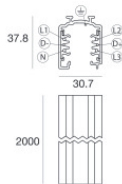

	Werkzeug	Code		
		81005		
		Schiene Länge: 1000mm; Typ Schiene: Standard. Material:Aluminium, farbe:Weiß, bearbeitungstyp :Lackierung.	Finish	Code
			White	80990
		Schiene Länge: 2000mm; Typ Schiene: Standard. Material:Aluminium, farbe:Weiß, bearbeitungstyp :Lackierung.	Finish	Code
			White	80991
		Schiene Länge: 3000mm; Typ Schiene: Standard. Material:Aluminium, farbe:Weiß, bearbeitungstyp :Lackierung.	Finish	Code
			White	80992
		Schiene Länge: 1000mm; Typ Schiene: Standard. Material:Aluminium, farbe:Schwarz, bearbeitungstyp :Lackierung.	Finish	Code
			Black	80993
		Schiene Länge: 2000mm; Typ Schiene: Standard. Material:Aluminium, farbe:Schwarz, bearbeitungstyp :Lackierung.	Finish	Code
			Black	80994
		Schiene Länge: 3000mm; Typ Schiene: Standard. Material:Aluminium, farbe:Schwarz, bearbeitungstyp :Lackierung.	Finish	Code
			Black	80995
		Schiene Länge: 1000mm; Typ Schiene: Standard. Material:Aluminium, farbe:Weiß, bearbeitungstyp :Lackierung.	Finish	Code
			White	83336

Schiene
Länge: 2000mm; Typ Schiene: Standard.
Material:Aluminium, farbe:Weiß, bearbeitungstyp :Lackierung.

Finish	Code
White	83337

Schiene
Länge: 3000mm; Typ Schiene: Standard.
Material:Aluminium, farbe:Weiß, bearbeitungstyp :Lackierung.

Finish	Code
White	83338

Schiene
Länge: 1000mm; Typ Schiene: Standard.
Material:Aluminium, farbe:Schwarz, bearbeitungstyp :Lackierung.

Finish	Code
Black	83339

Schiene
Länge: 2000mm; Typ Schiene: Standard.
Material:Aluminium, farbe:Schwarz, bearbeitungstyp :Lackierung.