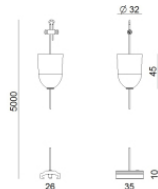

Deckenrosette
Material:Kunststoff, farbe:Weiß.

Code
81013

Deckenrosette
Material:Kunststoff, farbe:Schwarz.

Code
81015