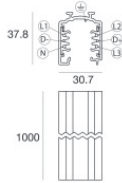

	Werkzeug	Code		
		81005		
		Schiene Länge: 1000mm; Typ Schiene: Standard. Material:Aluminium, farbe:Weiß, bearbeitungstyp :Lackierung.	Finish	Code
			White	80990
		Schiene Länge: 2000mm; Typ Schiene: Standard. Material:Aluminium, farbe:Weiß, bearbeitungstyp :Lackierung.	Finish	Code
			White	80991
		Schiene Länge: 3000mm; Typ Schiene: Standard. Material:Aluminium, farbe:Weiß, bearbeitungstyp :Lackierung.	Finish	Code
			White	80992
		Schiene Länge: 1000mm; Typ Schiene: Standard. Material:Aluminium, farbe:Schwarz, bearbeitungstyp :Lackierung.	Finish	Code
			Black	80993
		Schiene Länge: 2000mm; Typ Schiene: Standard. Material:Aluminium, farbe:Schwarz, bearbeitungstyp :Lackierung.	Finish	Code
			Black	80994
		Schiene Länge: 3000mm; Typ Schiene: Standard. Material:Aluminium, farbe:Schwarz, bearbeitungstyp :Lackierung.	Finish	Code
			Black	80995
		Schiene Länge: 1000mm; Typ Schiene: Standard. Material:Aluminium, farbe:Weiß, bearbeitungstyp :Lackierung.	Finish	Code
			White	83336

Schiene
Länge: 2000mm; Typ Schiene: Standard.
Material:Aluminium, farbe:Weiß, bearbeitungstyp :Lackierung.

Finish	Code
White	83337

Schiene
Länge: 3000mm; Typ Schiene: Standard.
Material:Aluminium, farbe:Weiß, bearbeitungstyp :Lackierung.

Finish	Code
White	83338

Schiene
Länge: 1000mm; Typ Schiene: Standard.
Material:Aluminium, farbe:Schwarz, bearbeitungstyp :Lackierung.

Finish	Code
Black	83339

Schiene
Länge: 2000mm; Typ Schiene: Standard.
Material:Aluminium, farbe:Schwarz, bearbeitungstyp :Lackierung.