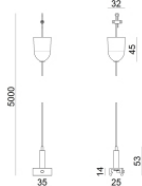

Hängeleuchten
Material:Kunststoff, farbe:Schwarz.

Code
81009