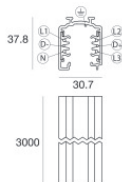

	Werkzeug	Code		
		81005		
		Schiene Länge: 1000mm; Typ Schiene: Standard. Material:Aluminium, farbe:Weiß, bearbeitungstyp :Lackierung.	Finish	Code
			White	80990
		Schiene Länge: 2000mm; Typ Schiene: Standard. Material:Aluminium, farbe:Weiß, bearbeitungstyp :Lackierung.	Finish	Code
			White	80991
		Schiene Länge: 3000mm; Typ Schiene: Standard. Material:Aluminium, farbe:Weiß, bearbeitungstyp :Lackierung.	Finish	Code
			White	80992
		Schiene Länge: 1000mm; Typ Schiene: Standard. Material:Aluminium, farbe:Schwarz, bearbeitungstyp :Lackierung.	Finish	Code
			Black	80993
		Schiene Länge: 2000mm; Typ Schiene: Standard. Material:Aluminium, farbe:Schwarz, bearbeitungstyp :Lackierung.	Finish	Code
			Black	80994
		Schiene Länge: 3000mm; Typ Schiene: Standard. Material:Aluminium, farbe:Schwarz, bearbeitungstyp :Lackierung.	Finish	Code
			Black	80995
		Schiene Länge: 1000mm; Typ Schiene: Standard. Material:Aluminium, farbe:Weiß, bearbeitungstyp :Lackierung.	Finish	Code
			White	83336

Schiene
Länge: 2000mm; Typ Schiene: Standard.
Material:Aluminium, farbe:Weiß, bearbeitungstyp :Lackierung.

Finish	Code
White	83337

Schiene
Länge: 3000mm; Typ Schiene: Standard.
Material:Aluminium, farbe:Weiß, bearbeitungstyp :Lackierung.

Finish	Code
White	83338

Schiene
Länge: 1000mm; Typ Schiene: Standard.
Material:Aluminium, farbe:Schwarz, bearbeitungstyp :Lackierung.

Finish	Code
Black	83339

Schiene
Länge: 2000mm; Typ Schiene: Standard.
Material:Aluminium, farbe:Schwarz, bearbeitungstyp :Lackierung.

Finish	Code
Black	83340

Schiene
Länge: 3000mm; Typ Schiene: Standard.
Material:Aluminium, farbe:Schwarz, bearbeitungstyp :Lackierung.

Finish	Code
Black	83341

Elektronisches Zubehör - TWIL-DALI-Controller für Geräte mit DALI-Protokoll, die auf einer Dreiphasenschiene installiert sind.
installationsposition: decke L=90mm, H=124mm, D=45mm.
Material:Kunststoff ABS, farbe:Schwarz.