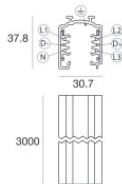

		<p>Drahtabdeckung Material:PC, farbe:Schwarz.</p>	<p>Code <u>81079</u></p>
		<p>Drahtabdeckung Material:PC, farbe:Schwarz.</p>	<p>Code <u>81082</u></p>
		<p>Drahtabdeckung Material:Weiß.</p>	<p>Code <u>83249</u></p>
		<p>Drahtabdeckung Material:Schwarz, farbe:Schwarz.</p>	<p>Code <u>83250</u></p>
			<p>Code <u>81094</u></p>
			<p>Code <u>81091</u></p>
			<p>Code <u>81095</u></p>
			<p>Code <u>81093</u></p>

	Werkzeug	Code		
		81005		
		Schiene Länge: 1000mm; Typ Schiene: Standard. Material:Aluminium, farbe:Weiß, bearbeitungstyp :Lackierung.	Finish	Code
			White	80990
		Schiene Länge: 2000mm; Typ Schiene: Standard. Material:Aluminium, farbe:Weiß, bearbeitungstyp :Lackierung.	Finish	Code
			White	80991
		Schiene Länge: 3000mm; Typ Schiene: Standard. Material:Aluminium, farbe:Weiß, bearbeitungstyp :Lackierung.	Finish	Code
			White	80992
		Schiene Länge: 1000mm; Typ Schiene: Standard. Material:Aluminium, farbe:Schwarz, bearbeitungstyp :Lackierung.	Finish	Code
			Black	80993
		Schiene Länge: 2000mm; Typ Schiene: Standard. Material:Aluminium, farbe:Schwarz, bearbeitungstyp :Lackierung.	Finish	Code
			Black	80994
		Schiene Länge: 3000mm; Typ Schiene: Standard. Material:Aluminium, farbe:Schwarz, bearbeitungstyp :Lackierung.	Finish	Code
			Black	80995
		Schiene Länge: 1000mm; Typ Schiene: Standard. Material:Aluminium, farbe:Weiß, bearbeitungstyp :Lackierung.	Finish	Code
			White	83336

Schiene
Länge: 2000mm; Typ Schiene: Standard.
Material:Aluminium, farbe:Weiß, bearbeitungstyp :Lackierung.

Finish	Code
White	83337

Schiene
Länge: 3000mm; Typ Schiene: Standard.
Material:Aluminium, farbe:Weiß, bearbeitungstyp :Lackierung.