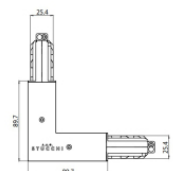

Finish	Code
Black	81026

Klammer
L=35mm, H=14mm, D=24mm.
Material:Aluminium, farbe:Weiß, bearbeitungstyp :Lackierung.

Finish	Code
White	81087

Klammer
L=35mm, H=14mm, D=24mm.
Material:Aluminium, farbe:Schwarz, bearbeitungstyp :Lackierung.

Finish	Code
Black	81088

Kabelverbindung
Typ linear.
Material:PC, farbe:Weiß.

Finish	Code
White	81039

Kabelverbindung
Typ linear.
Material:PC, farbe:Schwarz.

Finish	Code
Black	81040

Kabelverbindung
Typ linear.
Material:PC, farbe:Weiß.

Finish	Code
White	81042

Kabelverbindung
Typ linear.
Material:PC, farbe:Weiß.

Finish	Code
White	81045

		<p>Kabelverbindung Typ linear. Material:PC, farbe:Weiß.</p>	Finish	Code
White	81048			
		<p>Kabelverbindung Typ flexible curve. Material:PC, farbe:Weiß.</p>	Finish	Code
White	81066			
		<p>Kabelverbindung Typ linear. Material:PC, farbe:Weiß.</p>	Finish	Code
White	81063			
		<p>Kabelverbindung Typ linear. Material:PC, farbe:Weiß.</p>	Finish	Code
White	81051			
		<p>Kabelverbindung Typ linear. Material:PC, farbe:Weiß.</p>	Finish	Code
White	81054			
		<p>Kabelverbindung Typ linear. Material:PC, farbe:Weiß.</p>	Finish	Code
White	81057			
		<p>Kabelverbindung Typ linear. Material:PC, farbe:Weiß.</p>	Finish	Code
White	81060			
		<p>Kabelverbindung Typ linear. Material:PC, farbe:Schwarz.</p>	Finish	Code
Black	81043			