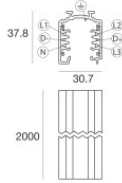

Code
81022

		Drahtabdeckung Material:PC, farbe:Weiß.	Code <u>81069</u>
		Drahtabdeckung Material:PC, farbe:Weiß.	Code <u>81072</u>
		Drahtabdeckung Material:PC, farbe:Weiß.	Code <u>81075</u>
		Drahtabdeckung Material:PC, farbe:Weiß.	Code <u>81078</u>
		Drahtabdeckung Material:PC, farbe:Weiß.	Code <u>81081</u>
		Drahtabdeckung Material:PC, farbe:Schwarz.	Code <u>81070</u>
		Drahtabdeckung Material:PC, farbe:Schwarz.	Code <u>81073</u>
		Drahtabdeckung Material:PC, farbe:Schwarz.	Code <u>81076</u>

	Werkzeug	Code		
		81005		
		Schiene Länge: 1000mm; Typ Schiene: Standard. Material:Aluminium, farbe:Weiß, bearbeitungstyp :Lackierung.	Finish	Code
			White	80990
		Schiene Länge: 2000mm; Typ Schiene: Standard. Material:Aluminium, farbe:Weiß, bearbeitungstyp :Lackierung.	Finish	Code
			White	80991
		Schiene Länge: 3000mm; Typ Schiene: Standard. Material:Aluminium, farbe:Weiß, bearbeitungstyp :Lackierung.	Finish	Code
			White	80992
		Schiene Länge: 1000mm; Typ Schiene: Standard. Material:Aluminium, farbe:Schwarz, bearbeitungstyp :Lackierung.	Finish	Code
			Black	80993
		Schiene Länge: 2000mm; Typ Schiene: Standard. Material:Aluminium, farbe:Schwarz, bearbeitungstyp :Lackierung.	Finish	Code
			Black	80994
		Schiene Länge: 3000mm; Typ Schiene: Standard. Material:Aluminium, farbe:Schwarz, bearbeitungstyp :Lackierung.	Finish	Code
			Black	80995
		Schiene Länge: 1000mm; Typ Schiene: Standard. Material:Aluminium, farbe:Weiß, bearbeitungstyp :Lackierung.	Finish	Code
			White	83336