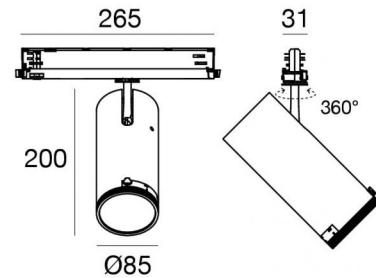

Scheinwerfer | arrayLED 0 W DC - 37 W AC | CRI 90
81991M85

Technische Daten	
Typ	Schiene
Installationsposition	Decke
Installationsumgebung	Indoor
Lichtquelle	LED
Circuit structure	arrayLED
Optik	Adjustable Focus
Light emission direction	frontal
Lampe Nennleistung	0 W DC
Gesamtleistung	37 W
Nominale Eingangsspannung	220 - 240 V AC
Eingangsspannungsbereich	176 - 264 V AC
Ähnlichste Farbtemperatur / Tone	2700 K
Farbwiedergabeindex	90 Ra
Gleichstrom/Gleichspannung	AC
Isolierklasse	2
IP	IP20
Glühdrahtprüfung	850°
Direkte Montage auf normal entflammaren Oberflächen	Ja
CE	Ja
Einschließlich Driver	Driver
Leuchte dimmbar	DALI-2 - PUSH DIM
Schwenkbarkeit	Orientabile
Gesamtwinkel (vertikale Ebene)	90 °
Gesamtwinkel (horizontale Ebene)	360 °
Drehbarkeit	Nein
Begehbarkeit	Nein
Überrollbarkeit	Nein
Einschließlich Kabel	Nein
Harzbeschichtung	Nein
Typ Lichtabstrahlung	Einflammig
Nettogewicht	0.92 Kg
Schutz vor elektrostatischen Entladungen	Ja
Schutz vor Stoßspannungen	2 KV
Optiktechnologie	Anti - Glare

Code
81015

Klammer
L=35mm, H=14mm, D=24mm.
Material:Aluminium, farbe:poliert.

Finish
Anod. Al. **Code**
81086

Klammer
L=180mm, H=24mm, D=26mm.
Material:Aluminium, farbe:Eloxiertes Aluminium, bearbeitungstyp :Eloxierung.

Finish
Code
81024

Klammer
L=180mm, H=24mm, D=20mm.
Material:Aluminium, farbe:Weiß RAL 9010, bearbeitungstyp :Lackierung.

Finish	Code
White	81025

Klammer
L=180mm, H=24mm, D=20mm.
Material:Aluminium, farbe:Schwarz RAL 9005, bearbeitungstyp :Lackierung.

Finish	Code
Black	81026

Klammer
L=35mm, H=14mm, D=24mm.
Material:Aluminium, farbe:Weiß, bearbeitungstyp :Lackierung.

Finish	Code
White	81087

Klammer
L=35mm, H=14mm, D=24mm.
Material:Aluminium, farbe:Schwarz, bearbeitungstyp :Lackierung.