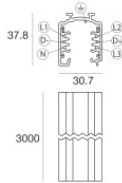

		<p>Drahtabdeckung Material:PC, farbe:Schwarz.</p>	<p>Code <u>81079</u></p>
		<p>Drahtabdeckung Material:PC, farbe:Schwarz.</p>	<p>Code <u>81082</u></p>
		<p>Drahtabdeckung Material:Weiß.</p>	<p>Code <u>83249</u></p>
		<p>Drahtabdeckung Material:Schwarz, farbe:Schwarz.</p>	<p>Code <u>83250</u></p>
			<p>Code <u>81094</u></p>
			<p>Code <u>81091</u></p>
			<p>Code <u>81095</u></p>
			<p>Code <u>81093</u></p>

	Werkzeug	Code	
		81005	
		Schiene Länge: 1000mm; Typ Schiene: Standard. Material:Aluminium, farbe:Weiß, bearbeitungstyp :Lackierung.	Finish White Code 80990
		Schiene Länge: 2000mm; Typ Schiene: Standard. Material:Aluminium, farbe:Weiß, bearbeitungstyp :Lackierung.	Finish White Code 80991
		Schiene Länge: 3000mm; Typ Schiene: Standard. Material:Aluminium, farbe:Weiß, bearbeitungstyp :Lackierung.	Finish White Code 80992
		Schiene Länge: 1000mm; Typ Schiene: Standard. Material:Aluminium, farbe:Schwarz, bearbeitungstyp :Lackierung.	Finish Black Code 80993
		Schiene Länge: 2000mm; Typ Schiene: Standard. Material:Aluminium, farbe:Schwarz, bearbeitungstyp :Lackierung.	Finish Black Code 80994
		Schiene Länge: 3000mm; Typ Schiene: Standard. Material:Aluminium, farbe:Schwarz, bearbeitungstyp :Lackierung.	Finish Black Code 80995
		Schiene Länge: 1000mm; Typ Schiene: Standard. Material:Aluminium, farbe:Weiß, bearbeitungstyp :Lackierung.	Finish White Code 83336

Schiene
Länge: 2000mm; Typ Schiene: Standard.
Material:Aluminium, farbe:Weiß, bearbeitungstyp :Lackierung.

Finish	Code
White	83337

Schiene
Länge: 3000mm; Typ Schiene: Standard.
Material:Aluminium, farbe:Weiß, bearbeitungstyp :Lackierung.