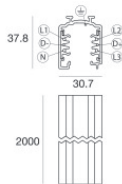

	Werkzeug	Code	
		81005	
		Schiene Länge: 1000mm; Typ Schiene: Standard. Material:Aluminium, farbe:Weiß, bearbeitungstyp :Lackierung.	Finish White Code 80990
		Schiene Länge: 2000mm; Typ Schiene: Standard. Material:Aluminium, farbe:Weiß, bearbeitungstyp :Lackierung.	Finish White Code 80991
		Schiene Länge: 3000mm; Typ Schiene: Standard. Material:Aluminium, farbe:Weiß, bearbeitungstyp :Lackierung.	Finish White Code 80992
		Schiene Länge: 1000mm; Typ Schiene: Standard. Material:Aluminium, farbe:Schwarz, bearbeitungstyp :Lackierung.	Finish Black Code 80993
		Schiene Länge: 2000mm; Typ Schiene: Standard. Material:Aluminium, farbe:Schwarz, bearbeitungstyp :Lackierung.	Finish Black Code 80994
		Schiene Länge: 3000mm; Typ Schiene: Standard. Material:Aluminium, farbe:Schwarz, bearbeitungstyp :Lackierung.	Finish Black Code 80995
		Schiene Länge: 1000mm; Typ Schiene: Standard. Material:Aluminium, farbe:Weiß, bearbeitungstyp :Lackierung.	Finish White Code 83336

Schiene
Länge: 2000mm; Typ Schiene: Standard.
Material:Aluminium, farbe:Weiß, bearbeitungstyp :Lackierung.

Finish	Code
White	83337

Schiene
Länge: 3000mm; Typ Schiene: Standard.
Material:Aluminium, farbe:Weiß, bearbeitungstyp :Lackierung.

Finish	Code
White	83338

Schiene
Länge: 1000mm; Typ Schiene: Standard.
Material:Aluminium, farbe:Schwarz, bearbeitungstyp :Lackierung.

Finish	Code
Black	83339

Schiene
Länge: 2000mm; Typ Schiene: Standard.
Material:Aluminium, farbe:Schwarz, bearbeitungstyp :Lackierung.