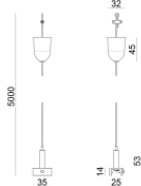

Hängeleuchten
Material:Kunststoff, farbe:Schwarz.

Code
81009