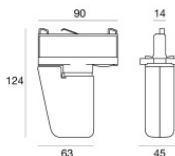

	Werkzeug	Code	
		81005	
		Schiene Länge: 1000mm; Typ Schiene: Standard. Material:Aluminium, farbe:Weiß, bearbeitungstyp :Lackierung.	Finish White Code 80990
		Schiene Länge: 2000mm; Typ Schiene: Standard. Material:Aluminium, farbe:Weiß, bearbeitungstyp :Lackierung.	Finish White Code 80991
		Schiene Länge: 3000mm; Typ Schiene: Standard. Material:Aluminium, farbe:Weiß, bearbeitungstyp :Lackierung.	Finish White Code 80992
		Schiene Länge: 1000mm; Typ Schiene: Standard. Material:Aluminium, farbe:Schwarz, bearbeitungstyp :Lackierung.	Finish Black Code 80993
		Schiene Länge: 2000mm; Typ Schiene: Standard. Material:Aluminium, farbe:Schwarz, bearbeitungstyp :Lackierung.	Finish Black Code 80994
		Schiene Länge: 3000mm; Typ Schiene: Standard. Material:Aluminium, farbe:Schwarz, bearbeitungstyp :Lackierung.	Finish Black Code 80995
		Schiene Länge: 1000mm; Typ Schiene: Standard. Material:Aluminium, farbe:Weiß, bearbeitungstyp :Lackierung.	Finish White Code 83336

Schiene
Länge: 2000mm; Typ Schiene: Standard.
Material:Aluminium, farbe:Weiß, bearbeitungstyp :Lackierung.

Finish	Code
White	83337

Schiene
Länge: 3000mm; Typ Schiene: Standard.
Material:Aluminium, farbe:Weiß, bearbeitungstyp :Lackierung.

Finish	Code
White	83338

Schiene
Länge: 1000mm; Typ Schiene: Standard.
Material:Aluminium, farbe:Schwarz, bearbeitungstyp :Lackierung.

Finish	Code
Black	83339

Schiene
Länge: 2000mm; Typ Schiene: Standard.
Material:Aluminium, farbe:Schwarz, bearbeitungstyp :Lackierung.

Finish	Code
Black	83340

Schiene
Länge: 3000mm; Typ Schiene: Standard.
Material:Aluminium, farbe:Schwarz, bearbeitungstyp :Lackierung.

Finish	Code
Black	83341

Elektronisches Zubehör - TWIL-DALI-Controller für Geräte mit DALI-Protokoll, die auf einer Dreiphasenschiene installiert sind.
installationsposition: decke L=90mm, H=124mm, D=45mm.
Material:Kunststoff ABS, farbe:Schwarz.