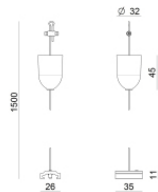

Deckenrosette
Material:Kunststoff, farbe:Schwarz.

Code
81014