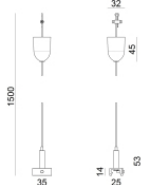

Hängeleuchten
Material:Kunststoff, farbe:Weiß.

Code
81006

Hängeleuchten
Material:Kunststoff, farbe:Weiß.

Code
81007

Hängeleuchten
Material:Kunststoff, farbe:Schwarz.

Code
81008