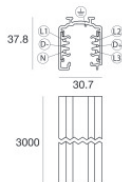

	Werkzeug	Code	
		81005	
		Schiene Länge: 1000mm; Typ Schiene: Standard. Material:Aluminium, farbe:Weiß, bearbeitungstyp :Lackierung.	Finish White Code 80990
		Schiene Länge: 2000mm; Typ Schiene: Standard. Material:Aluminium, farbe:Weiß, bearbeitungstyp :Lackierung.	Finish White Code 80991
		Schiene Länge: 3000mm; Typ Schiene: Standard. Material:Aluminium, farbe:Weiß, bearbeitungstyp :Lackierung.	Finish White Code 80992
		Schiene Länge: 1000mm; Typ Schiene: Standard. Material:Aluminium, farbe:Schwarz, bearbeitungstyp :Lackierung.	Finish Black Code 80993
		Schiene Länge: 2000mm; Typ Schiene: Standard. Material:Aluminium, farbe:Schwarz, bearbeitungstyp :Lackierung.	Finish Black Code 80994
		Schiene Länge: 3000mm; Typ Schiene: Standard. Material:Aluminium, farbe:Schwarz, bearbeitungstyp :Lackierung.	Finish Black Code 80995
		Schiene Länge: 1000mm; Typ Schiene: Standard. Material:Aluminium, farbe:Weiß, bearbeitungstyp :Lackierung.	Finish White Code 83336

Schiene
Länge: 2000mm; Typ Schiene: Standard.
Material:Aluminium, farbe:Weiß, bearbeitungstyp :Lackierung.

Finish	Code
White	83337

Schiene
Länge: 3000mm; Typ Schiene: Standard.
Material:Aluminium, farbe:Weiß, bearbeitungstyp :Lackierung.

Finish	Code
White	83338

Schiene
Länge: 1000mm; Typ Schiene: Standard.
Material:Aluminium, farbe:Schwarz, bearbeitungstyp :Lackierung.

Finish	Code
Black	83339

Schiene
Länge: 2000mm; Typ Schiene: Standard.
Material:Aluminium, farbe:Schwarz, bearbeitungstyp :Lackierung.

Finish	Code
Black	83340

Schiene
Länge: 3000mm; Typ Schiene: Standard.
Material:Aluminium, farbe:Schwarz, bearbeitungstyp :Lackierung.

Finish	Code
Black	83341

Elektronisches Zubehör - TWIL-DALI-Controller für Geräte mit DALI-Protokoll, die auf einer Dreiphasenschiene installiert sind.
installationsposition: decke L=90mm, H=124mm, D=45mm.
Material:Kunststoff ABS, farbe:Schwarz.