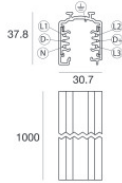

	Werkzeug	Code	
		81005	
		Schiene Länge: 1000mm; Typ Schiene: Standard. Material:Aluminium, farbe:Weiß, bearbeitungstyp :Lackierung.	Finish White Code 80990
		Schiene Länge: 2000mm; Typ Schiene: Standard. Material:Aluminium, farbe:Weiß, bearbeitungstyp :Lackierung.	Finish White Code 80991
		Schiene Länge: 3000mm; Typ Schiene: Standard. Material:Aluminium, farbe:Weiß, bearbeitungstyp :Lackierung.	Finish White Code 80992
		Schiene Länge: 1000mm; Typ Schiene: Standard. Material:Aluminium, farbe:Schwarz, bearbeitungstyp :Lackierung.	Finish Black Code 80993
		Schiene Länge: 2000mm; Typ Schiene: Standard. Material:Aluminium, farbe:Schwarz, bearbeitungstyp :Lackierung.	Finish Black Code 80994
		Schiene Länge: 3000mm; Typ Schiene: Standard. Material:Aluminium, farbe:Schwarz, bearbeitungstyp :Lackierung.	Finish Black Code 80995
		Schiene Länge: 1000mm; Typ Schiene: Standard. Material:Aluminium, farbe:Weiß, bearbeitungstyp :Lackierung.	Finish White Code 83336

Schiene
Länge: 2000mm; Typ Schiene: Standard.
Material:Aluminium, farbe:Weiß, bearbeitungstyp :Lackierung.

Finish	Code
White	83337

Schiene
Länge: 3000mm; Typ Schiene: Standard.
Material:Aluminium, farbe:Weiß, bearbeitungstyp :Lackierung.

Finish	Code
White	83338

Schiene
Länge: 1000mm; Typ Schiene: Standard.
Material:Aluminium, farbe:Schwarz, bearbeitungstyp :Lackierung.

Finish	Code
Black	83339

Schiene
Länge: 2000mm; Typ Schiene: Standard.
Material:Aluminium, farbe:Schwarz, bearbeitungstyp :Lackierung.