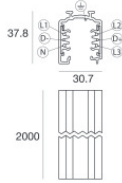

Code
81022

		<p>Drahtabdeckung Material:PC, farbe:Weiß.</p>	<p>Code <u>81069</u></p>
		<p>Drahtabdeckung Material:PC, farbe:Weiß.</p>	<p>Code <u>81072</u></p>
		<p>Drahtabdeckung Material:PC, farbe:Weiß.</p>	<p>Code <u>81075</u></p>
		<p>Drahtabdeckung Material:PC, farbe:Weiß.</p>	<p>Code <u>81078</u></p>
		<p>Drahtabdeckung Material:PC, farbe:Weiß.</p>	<p>Code <u>81081</u></p>
		<p>Drahtabdeckung Material:PC, farbe:Schwarz.</p>	<p>Code <u>81070</u></p>
		<p>Drahtabdeckung Material:PC, farbe:Schwarz.</p>	<p>Code <u>81073</u></p>
		<p>Drahtabdeckung Material:PC, farbe:Schwarz.</p>	<p>Code <u>81076</u></p>

	Werkzeug	Code	
		81005	
		Schiene Länge: 1000mm; Typ Schiene: Standard. Material:Aluminium, farbe:Weiß, bearbeitungstyp :Lackierung.	Finish White Code 80990
		Schiene Länge: 2000mm; Typ Schiene: Standard. Material:Aluminium, farbe:Weiß, bearbeitungstyp :Lackierung.	Finish White Code 80991
		Schiene Länge: 3000mm; Typ Schiene: Standard. Material:Aluminium, farbe:Weiß, bearbeitungstyp :Lackierung.	Finish White Code 80992
		Schiene Länge: 1000mm; Typ Schiene: Standard. Material:Aluminium, farbe:Schwarz, bearbeitungstyp :Lackierung.	Finish Black Code 80993
		Schiene Länge: 2000mm; Typ Schiene: Standard. Material:Aluminium, farbe:Schwarz, bearbeitungstyp :Lackierung.	Finish Black Code 80994
		Schiene Länge: 3000mm; Typ Schiene: Standard. Material:Aluminium, farbe:Schwarz, bearbeitungstyp :Lackierung.	Finish Black Code 80995
		Schiene Länge: 1000mm; Typ Schiene: Standard. Material:Aluminium, farbe:Weiß, bearbeitungstyp :Lackierung.	Finish White Code 83336