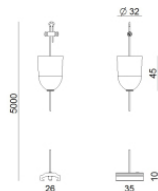

Code
81085

Deckenrosette
Material:Kunststoff, farbe:Weiß.

Code
81012

Deckenrosette
Material:Kunststoff, farbe:Schwarz.

Code
81014

Deckenrosette
Material:Kunststoff, farbe:Weiß.

Code
81013

Deckenrosette
Material:Kunststoff, farbe:Schwarz.

Code
81015

Klammer
L=35mm, H=14mm, D=24mm.
Material:Aluminium, farbe:poliert.

Finish
Anod. Al. **Code**
81086

Klammer
L=180mm, H=24mm, D=26mm.
Material:Aluminium, farbe:Eloxiertes Aluminium, bearbeitungstyp :Eloxierung.

Finish
Code
81024

Klammer
L=180mm, H=24mm, D=20mm.
Material:Aluminium, farbe:Weiß RAL 9010, bearbeitungstyp :Lackierung.

Finish	Code
White	81025

Klammer
L=180mm, H=24mm, D=20mm.
Material:Aluminium, farbe:Schwarz RAL 9005, bearbeitungstyp :Lackierung.