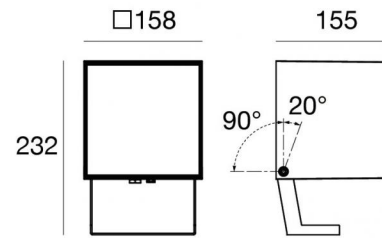

Periskop160 RGBW

Scheinwerfer | 198-264 V AC /180-275 V DC
1 arrayLED 37 W DC - 40 W AC | RGBW - 3000
81786V60

Technische Daten	
Typ	Oberfläche
Installationsposition	Wand - Decke - Boden
Installationsumgebung	Outdoor
Lichtquelle	LED
Circuit structure	arrayLED
Optik	Wide Flood
Light emission direction	frontal
Lampe Nennleistung	37 W DC
Gesamtleistung	40 W
Nominale Eingangsspannung	220 - 240 V AC
Eingangsspannungsbereich	198 - 264 V AC
Frequency	50 - 60 Hz
Ähnlichste Farbtemperatur / Tone	RGBW - 3000 K
Gleichstrom/Gleichspannung	AC
Isolierklasse	1
IP	IP66
IK	IK08
Glühdrahtprüfung	850°
Direkte Montage auf normal entflammaren Oberflächen	Ja
CE	Ja
Einschließlich Driver	Control unit/Driver
Leuchte dimmbar	DMX-RDM
Schwenkbarkeit	Orientabile
Gesamtwinkel (vertikale Ebene)	110 °
Drehbarkeit	Nein
Begehbarkeit	Nein
Überrollbarkeit	Nein
Einschließlich Kabel	Ja
Kabellänge	0.2 m
Harzbeschichtung	Nein
Typ Lichtabstrahlung	Einflammig
Nettogewicht	4 Kg
Schutz vor elektrostatischen Entladungen	Ja
Schutz vor Stoßspannungen	1 KV
Technische Merkmale des Produkts	TCS

The total absorbed power is 37 W. The power supply cable is included and features a 0.2 m length.

The device features protection class I and can be wall lights, ceiling or floor-mounted.

Compliant with the EN 60598-1 standard and its specific provisions.