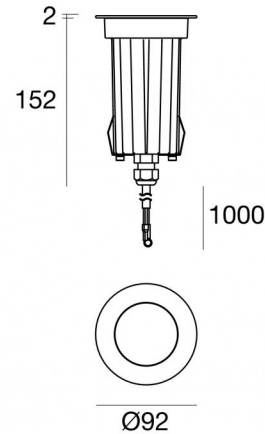

Suelo_R RGBW

Uplights | 1 x powerLED 8 W DC 630 mA
 RGBW - 3000
81717V45

Technische Daten	
Typ	Überrollbar
Installationsposition	Boden
Installationsumgebung	Outdoor
Lichtquelle	LED
Circuit structure	powerLED
Optik	Medium Wide Flood
Light emission direction	upward
Lampe Nennleistung	8 W DC
Eingangsspannungsbereich	630mA
Ähnlichste Farbtemperatur / Tone	RGBW - 3000 K
Gleichstrom/Gleichspannung	CC
Isolierklasse	3
IP	IP68
Installationsbeschränkung	Nicht für Einsatz unter Wasser
IK	IK10
Glühdrahtprüfung	850°
Direkte Montage auf normal entflammaren Oberflächen	Ja
CE	Ja
Einschließlich Driver	Nein
Leuchte dimmbar	Ja
Schwenkbarkeit	Nein
Drehbarkeit	Nein
Begehbarkeit	Ja
Überrollbarkeit	2500 Kg
Einschließlich Kabel	Ja
Kabellänge	1 m
Harzbeschichtung	Ja
Typ Lichtabstrahlung	Einflammig
Nettogewicht	0.750 Kg
Schutz vor elektrostatischen Entladungen	Nein
Schutz vor Stoßspannungen	Nein
Optiktechnologie	F.O.L.
Technische Merkmale des Produkts	Acquastop - TVS

Oberfläche Gehäuse

Material	Stranggepresstes Aluminium EN AB - 46100
Farbe	Schwarz
Bearbeitungstyp	Offenporige Anodisierung + Pulverlackierung

Oberfläche flansch

Material	Stahl AISI 316L
Farbe	Stahl
Bearbeitungstyp	Bürsten

Single emission uplights for outdoor application. The RGBW - 3000 K LED light source with a medium wide flood light distribution is composed of 1 powered LEDs with CCT of RGB-W 3000 K.

The device body is made of die-cast aluminium en ab - 46100 and features a black finish, processed by means of open pore anodizing + powder coating. The ingress protection degree is IP68; the total weight is of 0.750 kg. The power supply driver is not provided and is to be ordered separately.

The total absorbed power is 8 W. The power supply cable is included and features a 1 m length.

The device features protection class III and can be floor-mounted with an outer casing, code 99681 (for concrete or masonry).