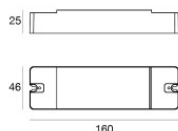

Dimmer

RF Remote controller

Code

C-E700003