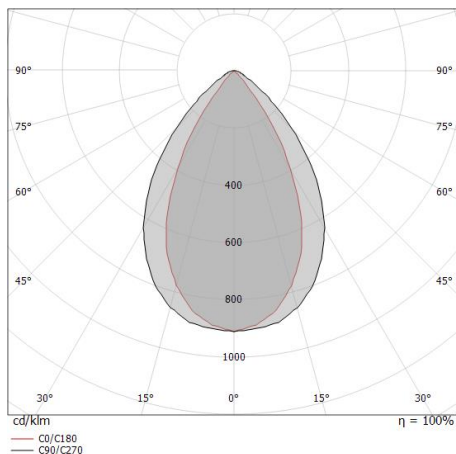

### Illuminotechnical Eigenschaften

Light Output Ratio (LOR)	62 %
Lichtstrom (Lichtquelle)	7182 lm
Leuchten Lichtstrom	4490 lm
Consumption	65 W
Leuchten Lichtausbeute	69 lm/W
Farbtemperatur	2700 K
Standard Deviation of Colour Matching	1.5 Step
Farbwiedergabeindex	80 Ra

### LED Life / Failure Ratio

L70 B10 C0 361980h (at Tj 60 Ta 25 )

### UGR

UGR axial	21.1
UGR transversal	14.3
X=4H   Y=8H	S=0.25H
Reflection factor	70/50/20

### OPTICAL

Optik C90/C270	76°
Optik C0/C180	56°
Light distribution simmetry	Symmetrical 2 assis

	<p>Kabel und Stecker Länge 2000 mm; isolierung doppio; querschnitt 1.5 mm<sup>2</sup>; kabelklemme: nein; außendurchmesser: 9.5 mm; farben: blau - braun - gelb-grün.</p>	<p><b>Code</b> <u>99057</u></p>	
	<p>Kabel und Stecker Länge 5000 mm; isolierung doppio; querschnitt 1.5 mm<sup>2</sup>; kabelklemme: nein; außendurchmesser: 9.5 mm; farben: blau - braun - gelb-grün.</p>	<p><b>Code</b> <u>98147</u></p>	
		<p>Kabel und Stecker Länge 10000 mm; isolierung doppio; querschnitt 1.5 mm<sup>2</sup>; kabelklemme: nein; außendurchmesser: 9.5 mm; farben: blau - braun - gelb-grün.</p>	<p><b>Code</b> <u>98146</u></p>
		<p>Einbaugehäuse installationsposition: wand, boden; typ installation: mauerwerk L=1536mm, H=138.3mm, D=100.2mm. Material:Eisen, farbe:Zink, bearbeitungstyp :Verzinken.</p>	<p><b>Finish</b> Grey <b>Code</b> <u>99760</u></p>