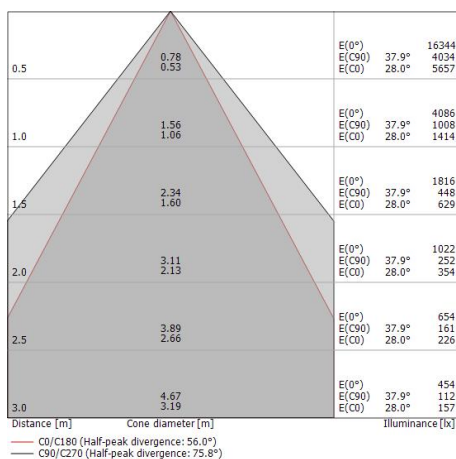

The device body is made of aluminium 6060 and features a anodised aluminum finish, processed by means of 20 µm anodizing; the diffuser is made of extra clear glass - tempered with a silk-screening treatment. The ingress protection degree is IP67; the total weight is of 7 kg.

The total absorbed power is 65 W. The power supply cable is included and features a 0.2 m length.

The device features protection class I and can be wall lights or floor-mounted with an outer casing, code 99760(for concrete or masonry).

Compliant with the EN 60598-1 standard and its specific provisions.

Energieeffizienzklasse

Dieses Produkt enthält 6 Lichtquellen der Energieeffizienzklasse D.

Illuminotechnical Eigenschaften

Light Output Ratio (LOR)	62 %
Lichtstrom (Lichtquelle)	7182 lm
Leuchten Lichtstrom	4490 lm
Consumption	65 W
Leuchten Lichtausbeute	69 lm/W
Farbtemperatur	2700 K
Standard Deviation of Colour Matching	1.5 Step
Farbwiedergabeindex	80 Ra

Standardumgebungstemperatur	-20 / +50°C
Typische Temperatur am Glas	40°C

LED Life / Failure Ratio

L70 B10 C0 361980h (at Tj 60 Ta 25)

UGR

UGR axial	21.1
UGR transversal	14.3
X=4H | Y=8H	S=0.25H
Reflection factor	70/50/20

OPTICAL

Optik C90/C270	76°
Optik C0/C180	56°
Light distribution simmetry	Symmetrical 2 assis