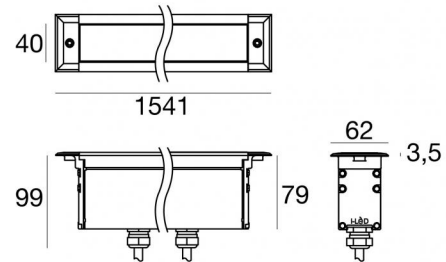

Lineare Elemente | 110-240 V AC /176-280 V DC  
27 x powerLEDs 59 W DC - 65 W AC | CRI 80  
**81590M60**

Technische Daten	
Typ	Frame
Installationsposition	Wand - Boden
Installationsumgebung	Outdoor
Lichtquelle	LED
Circuit structure	powerLEDs
Optik	Extra Wide Flood
Light emission direction	upward
Lampe Nennleistung	59 W DC
Gesamtleistung	65 W
Lichtstrom (Lichtquelle)	7182 lm
Nominale Eingangsspannung	220 - 240 V AC
Eingangsspannungsbereich	110 - 240 V AC
Frequency	50 - 60 Hz
Ähnlichste Farbtemperatur / Tone	2700 K
Farbwiedergabeindex	80 Ra
Gleichstrom/Gleichspannung	AC
Isolierklasse	1
IP	IP67
IK	IK10
Glühdrahtprüfung	850°
Direkte Montage auf normal entflammaren Oberflächen	Ja
CE	Ja
Einschließlich Driver	Driver
Leuchte dimmbar	Nein
Schwenkbarkeit	Nein
Drehbarkeit	Nein
Begehbarkeit	Ja
Überrollbarkeit	Nein
Einschließlich Kabel	Ja
Kabellänge	0.2 m
Harzbeschichtung	Nein
Typ Lichtabstrahlung	Einflammig
Nettogewicht	7 Kg
Schutz vor elektrostatischen Entladungen	4 KV
Schutz vor Stoßspannungen	5 KV
Technische Merkmale des Produkts	Acquastop - TVS

#### Cables Electrification

Cable connector	Female Socket 3 Pin
IP (locked condition)	68
Cable connector	Male Plug 3 pin

Das im Gerät enthaltene Netzteil entspricht IEC 61347-2-13 Anhang J und kann daher über zentrale Stromversorgungssysteme mit Strom versorgt werden.

The total absorbed power is 65 W. The power supply cable is included and features a 0.2 m length.

The device features protection class I and can be wall lights or floor-mounted with an outer casing, code 99760(for concrete or masonry).