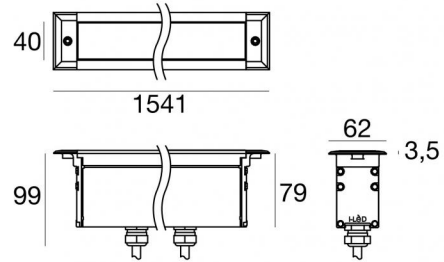

Lineare Elemente | x powerLEDs 0 W DC - 65 W AC
CRI 80
81590M15

Technische Daten	
Typ	Frame
Installationsposition	Wand - Boden
Installationsumgebung	Outdoor
Lichtquelle	LED
Circuit structure	powerLEDs
Optik	Spot
Light emission direction	upward
Lampe Nennleistung	0 W DC
Gesamtleistung	65 W
Nominale Eingangsspannung	220 - 240 V AC
Eingangsspannungsbereich	110 - 240 V AC
Ähnlichste Farbtemperatur / Tone	2700 K
Farbwiedergabeindex	80 Ra
Gleichstrom/Gleichspannung	AC
Isolierklasse	1
IP	IP67
IK	IK10
Glühdrahtprüfung	850°
Direkte Montage auf normal entflammaren Oberflächen	Ja
CE	Ja
Einschließlich Driver	Driver
Leuchte dimmbar	Nein
Schwenkbarkeit	Nein
Drehbarkeit	Nein
Begehbarkeit	Ja
Überrollbarkeit	Nein
Einschließlich Kabel	Ja
Kabellänge	0.2 m
Harzbeschichtung	Nein
Typ Lichtabstrahlung	Einflammig
Nettogewicht	7 Kg
Schutz vor elektrostatischen Entladungen	4 KV
Schutz vor Stoßspannungen	5 KV
Technische Merkmale des Produkts	Acquastop - TVS

Cables Electrification

Cable connector	Female Socket 3 Pin
IP (locked condition)	68
Cable connector	Male Plug 3 pin

	<p>Kabel und Stecker Länge 2000 mm; isolierung doppio; querschnitt 1.5 mm²; kabelklemme: nein; außendurchmesser: 9.5 mm; farben: blau - braun - gelb-grün.</p>	<p>Code <u>99057</u></p>	
	<p>Kabel und Stecker Länge 5000 mm; isolierung doppio; querschnitt 1.5 mm²; kabelklemme: nein; außendurchmesser: 9.5 mm; farben: blau - braun - gelb-grün.</p>	<p>Code <u>98147</u></p>	
		<p>Kabel und Stecker Länge 10000 mm; isolierung doppio; querschnitt 1.5 mm²; kabelklemme: nein; außendurchmesser: 9.5 mm; farben: blau - braun - gelb-grün.</p>	<p>Code <u>98146</u></p>
		<p>Einbaugehäuse installationsposition: wand, boden; typ installation: mauerwerk L=1536mm, H=138.3mm, D=100.2mm. Material:Eisen, farbe:Zink, bearbeitungstyp :Verzinken.</p>	<p>Finish Grey Code <u>99760</u></p>